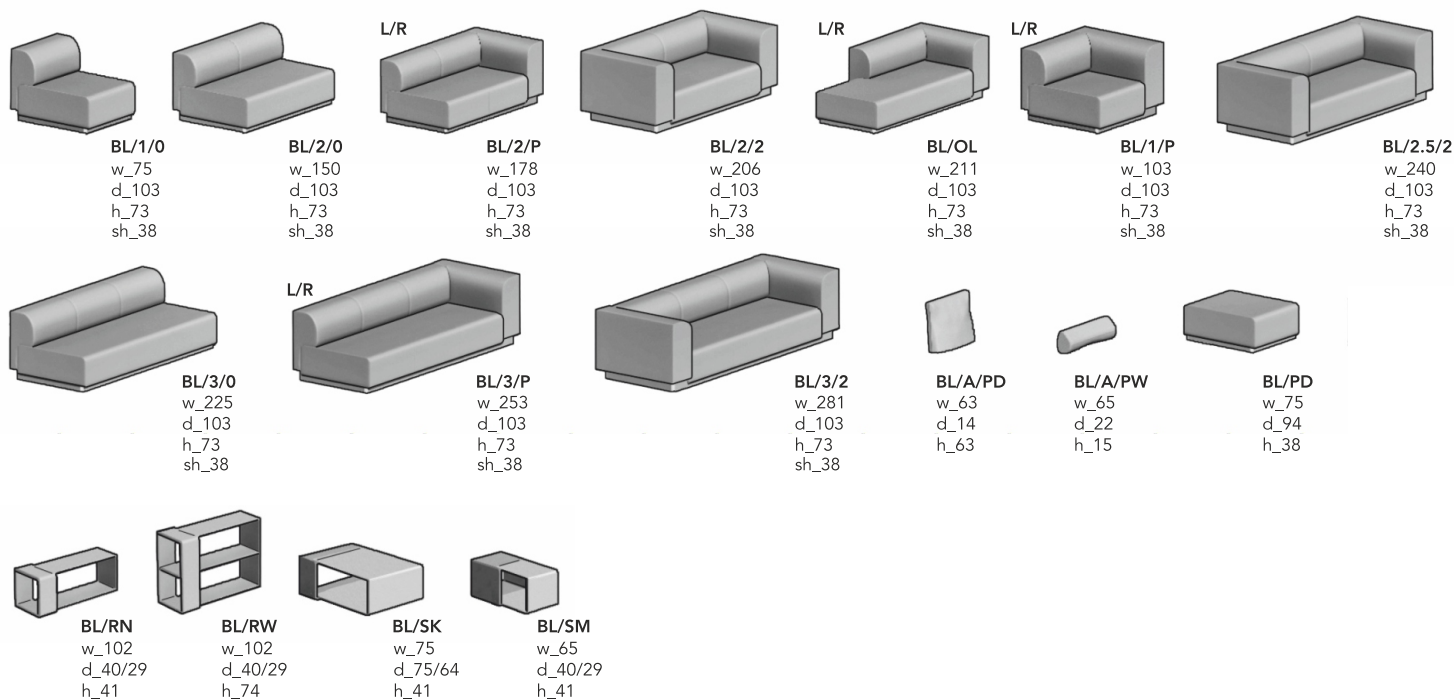

Kolekcja kanap o masywnych kształtach i miękkich oparciach tworzy przyjazne miejsce do domowego wypoczynku. Szeroki wybór modułów pozwala na tworzenie wielu zarówno tradycyjnych, jak i bardziej nowoczesnych układów mebli (np. możliwość zestawiania narożnych foteli w kanapy). Zastosowanie dwóch tkanin o różnej kolorystyce, fakturze lub wzorze podkreśla ich wyjątkową linię. Do kanap zaprojektowano poduszki oraz wałki, które ozdobią mebel, a jednocześnie optymalizują jego głębokość.

w	d	h	sh
width	depth	height	seat height
Breite	Tiefe	Höhe	Sitzhöhe
szerokość	głębokość	wysokość	wysokość siedziska

bloc.