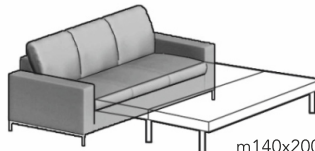

Zestaw kanap i foteli na chromowanym stelażu z miękkimi poduchami oparcia i siedzisk.
Ponadczasowy i klasyczny charakter mebli sprzyja tworzeniu przytulnych stref wypoczynku w wielu wnętrzach mieszkalnych.
Sofa posiada chowany mechanizm rozkładania, czyli funkcję spania, zwiększającą możliwości jej użytkowania.

ID/1
w_90
d_92
h_86
sh_44

ID/2
w_150
d_92
h_86
sh_44

ID/2.5/F
w_185
d_92/236
h_86
sh_44

m140x200

ID/3/F
w_210
d_92/236
h_86
sh_44

m140x200

ID/P9
w_90
d_92
h_44

w	d	h	sh
width	depth	height	seat height
Breite	Tiefe	Höhe	Sitzhöhe
szerokość	głębokość	wysokość	wysokość siedziska