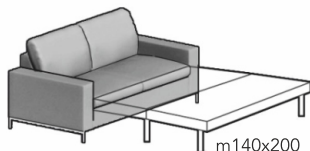

Zestaw kanap i foteli na chromowanym stelażu z miękkimi poduchami oparcia i siedzisk.
Ponadczasowy i klasyczny charakter mebli sprzyja tworzeniu przytulnych stref wypoczynku w wielu wnętrzach mieszkalnych.
Sofa posiada chowany mechanizm rozkładania, czyli funkcję spania, zwiększającą możliwości jej użytkowania.

ID/1
w_90
d_92
h_86
sh_44

ID/2
w_150
d_92
h_86
sh_44

ID/2.5/F
w_185
d_92/236
h_86
sh_44

m140x200

ID/3/F
w_210
d_92/236
h_86
sh_44

m140x200

ID/P9
w_90
d_92
h_44

w	d	h	sh
width	depth	height	seat height
Breite	Tiefe	Höhe	Sitzhöhe
szerokość	głębokość	wysokość	wysokość siedziska