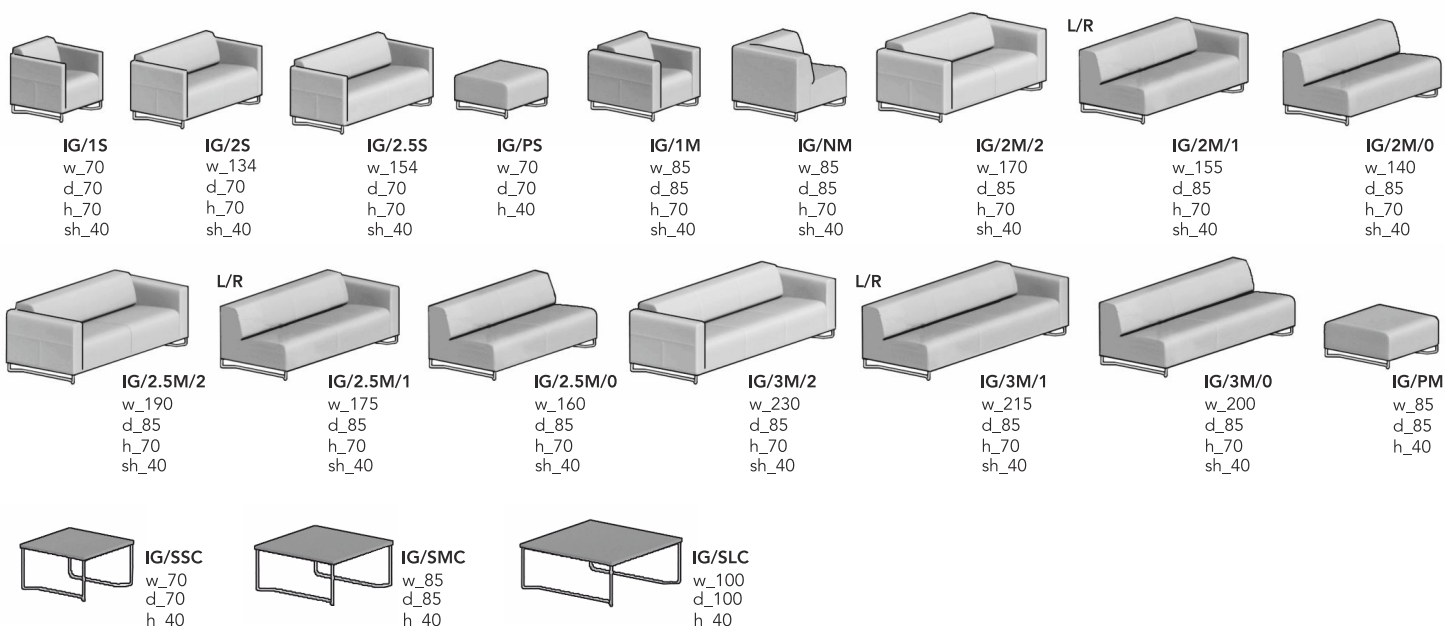

Kolekcja prostych sof i foteli ustawionych na niskich płozach o wyjątkowym kształcie.

Bogata rodzina skupiająca w sobie meble w trzech gabarytach o różnych szerokościach podłokietników i oparcia (S, M., L), daje możliwość zagospodarowania zarówno niewielkich pomieszczeń biurowych, jak i obszernych holi recepcyjnych.

Dodatkowym atutem mebli Iglo jest duża ilość sof prostych oraz modułów łączonych np. w długie rzędy siedzisk lub kanapy narożnikowe.

<b>w</b>	<b>d</b>	<b>h</b>	<b>sh</b>
width	depth	height	seat height
Breite	Tiefe	Höhe	Sitzhöhe
szerokość	głębokość	wysokość	wysokość siedziska