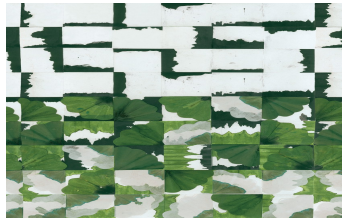

WDAV1801

WDAV1802

Tapety Wallandeco powstają dzięki współpracy z najlepszymi artystami świata designu. W ten sposób dzieła graficzne, rysunek, malarski czy fotografia są przekształcane w tapetę.

Tapety Wall&Deco podzielone są na cztery systemy :

- NORMAL – tapety pokojowe do pomieszczeń suchych
- WET SYSTEM – tapety łazienkowe do pomieszczeń mokrych,
- OUT SYSTEM – tapety do zewnętrznego zastosowania, np. na elewacji
- ESSENTIAL – tapety z rolki do pomieszczeń suchych

Tapeta z kolekcji NORMAL 2018: A vivre

Designer: Antonella Guidi

Materiał do wyboru:

- CWC/Bronzage (podłoże winylowe)
- CWC-ECO (podłoże ekologiczne)