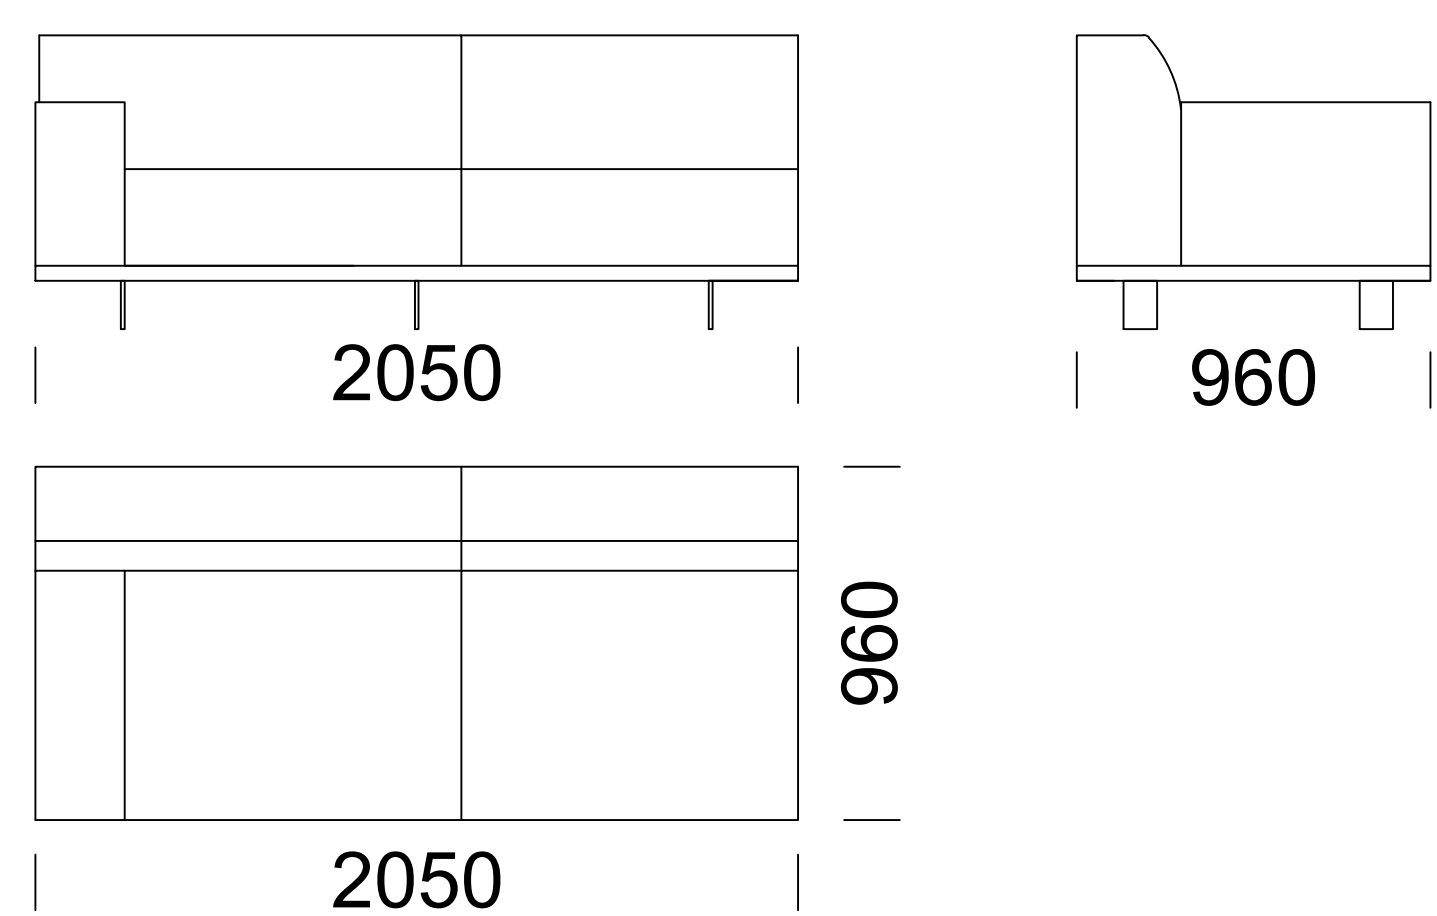

Sofa 3 os. MAX / 3-Seater Sofa MAXI /
3-Sitzer Sofa MAXI

Wymiary techniczne (mm) / technical informations (mm) / technischer spezifikation (mm)					
1	Wysokość całkowita / Total height / Gesamte Höhe	790	5	Głębokość całkowita / Total depth / Gesamttiefe	960
2	Wysokość siedziska / Seat height / Sitzhöhe	430	6	Głębokość siedziska / Seat depth / Tiefe des Sitzes	600-650
3	Wysokość podłokietnika / Armrest height / Höhe der Armlehne	610	7	Wysokość nóg / Legs height / Fußhöhe	130
4	Szerokość podłokietnika / Armrest width / Armlehnenbreite	240			

AERO

Siedzisko 2 os.
/ 2-Seater Seat / 2-Sitzer Sitzfläche

Siedzisko 2 os. PLUS
/ 2-Seater Seat PLUS / 2-Sitzer Sitzfläche PLUS

Siedzisko 3 os.
/ 3-Seater Seat / 3-Sitzer Sitzfläche

Siedzisko 3 os. PLUS
/ 3-Seater Seat PLUS / 3-Sitzer Sitzfläche PLUS

Wymiary techniczne (mm) / technical informations (mm) / technischer spezifikation (mm)					
1	Wysokość całkowita / Total height / Gesamte Höhe	790	5	Głębokość całkowita / Total depth / Gesamttiefe	960
2	Wysokość siedziska / Seat height / Sitzhöhe	430	6	Głębokość siedziska / Seat depth / Tiefe des Sitzes	600-650
3	Wysokość podłokietnika / Armrest height / Höhe der Armlehne	610	7	Wysokość nóg / Legs height / Fußhöhe	130
4	Szerokość podłokietnika / Armrest width / Armlehnenbreite	240			