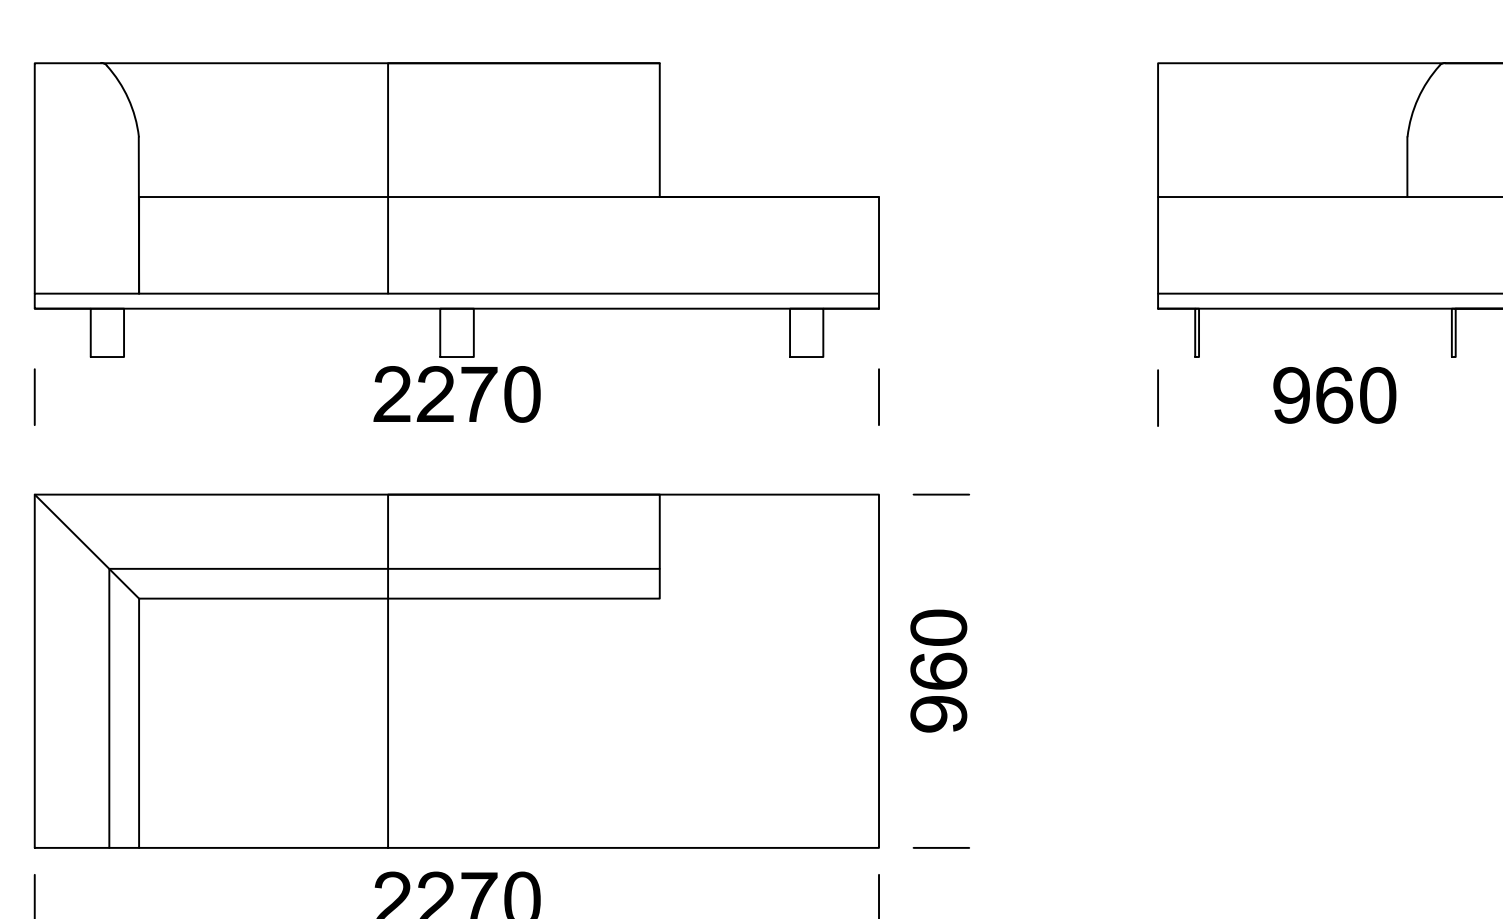

Szezlång 2
/ Chaise longue 2 / Chaiselongue 2