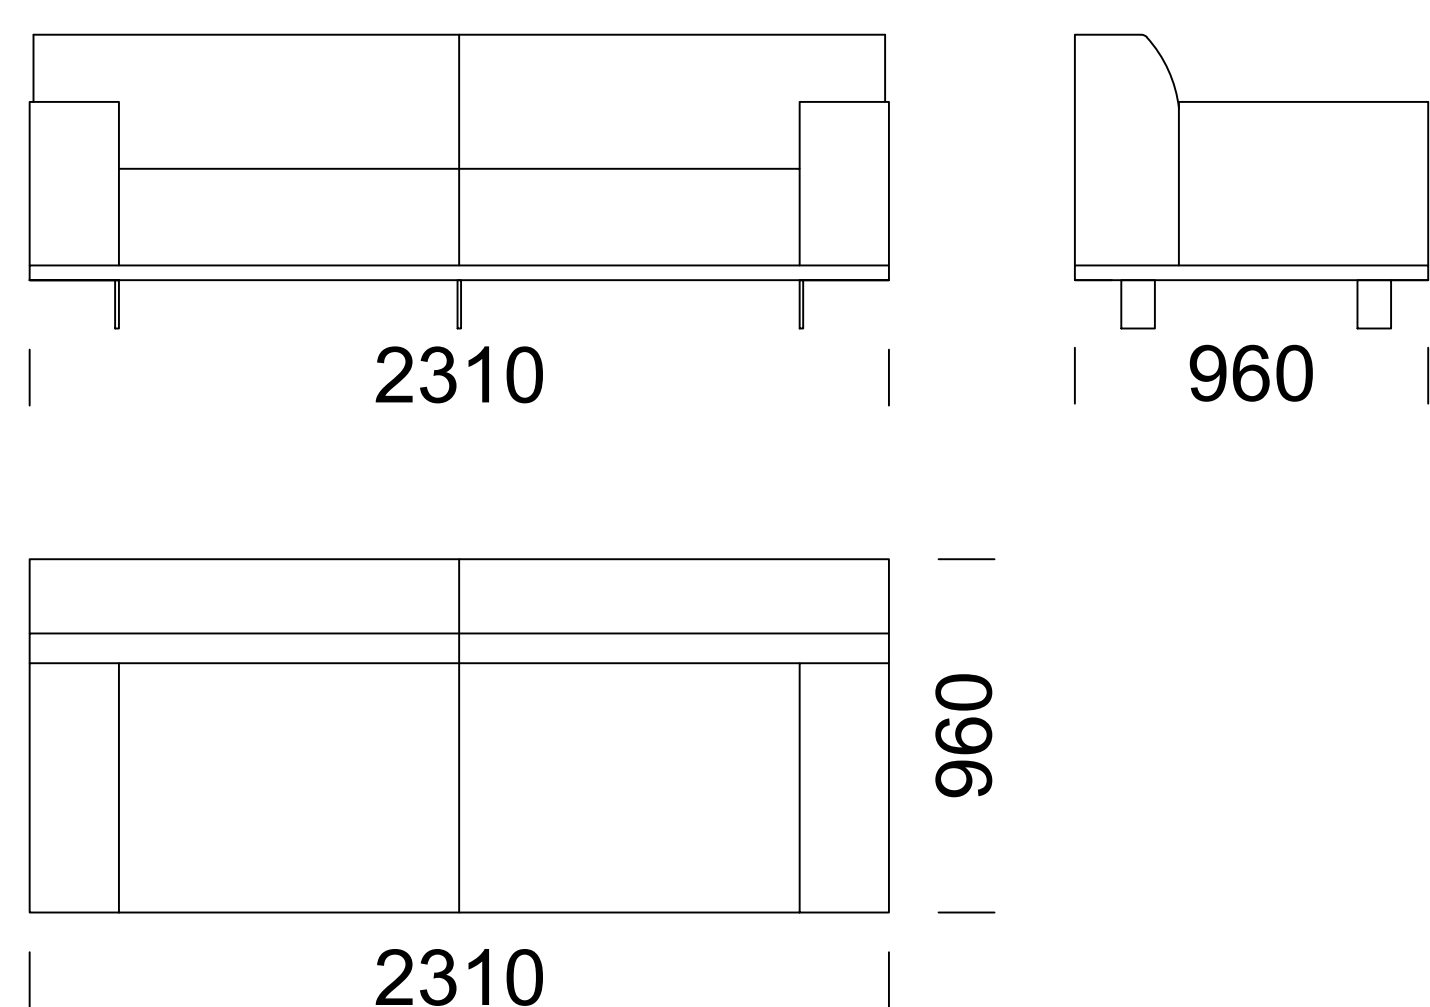

AERO

Sofa 2 os. / 2-Seater Sofa / 2-Sitzer
Sofa

Sofa 2 os. PLUS / 2-Seater Sofa PLUS
/ 2-Sitzer Sofa PLUS

Sofa 3 os. / 3-Seater Sofa / 3-Sitzer
Sofa

Sofa 3 os. PLUS / 3-Seater Sofa PLUS / 3-Sitzer
Sofa PLUS

Sofa 3 os. MAX / 3-Seater Sofa MAXI /
3-Sitzer Sofa MAXI

Wymiary techniczne (mm) / technical informations (mm) / technischer spezifikation (mm)					
1	Wysokość całkowita / Total height / Gesamte Höhe	790	5	Głębokość całkowita / Total depth / Gesamttiefe	960
2	Wysokość siedziska / Seat height / Sitzhöhe	430	6	Głębokość siedziska / Seat depth / Tiefe des Sitzes	600-650
3	Wysokość podłokietnika / Armrest height / Höhe der Armlehne	610	7	Wysokość nóg / Legs height / Fußhöhe	130
4	Szerokość podłokietnika / Armrest width / Armlehnenbreite	240			

Wymiary techniczne (mm) / technical informations (mm) / technischer spezifikation (mm)					
1	Wysokość całkowita / Total height / Gesamte Höhe	790	5	Głębokość całkowita / Total depth / Gesamttiefe	960
2	Wysokość siedziska / Seat height / Sitzhöhe	430	6	Głębokość siedziska / Seat depth / Tiefe des Sitzes	600-650
3	Wysokość podłokietnika / Armrest height / Höhe der Armlehne	610	7	Wysokość nóg / Legs height / Fußhöhe	130
4	Szerokość podłokietnika / Armrest width / Armlehnenbreite	240			