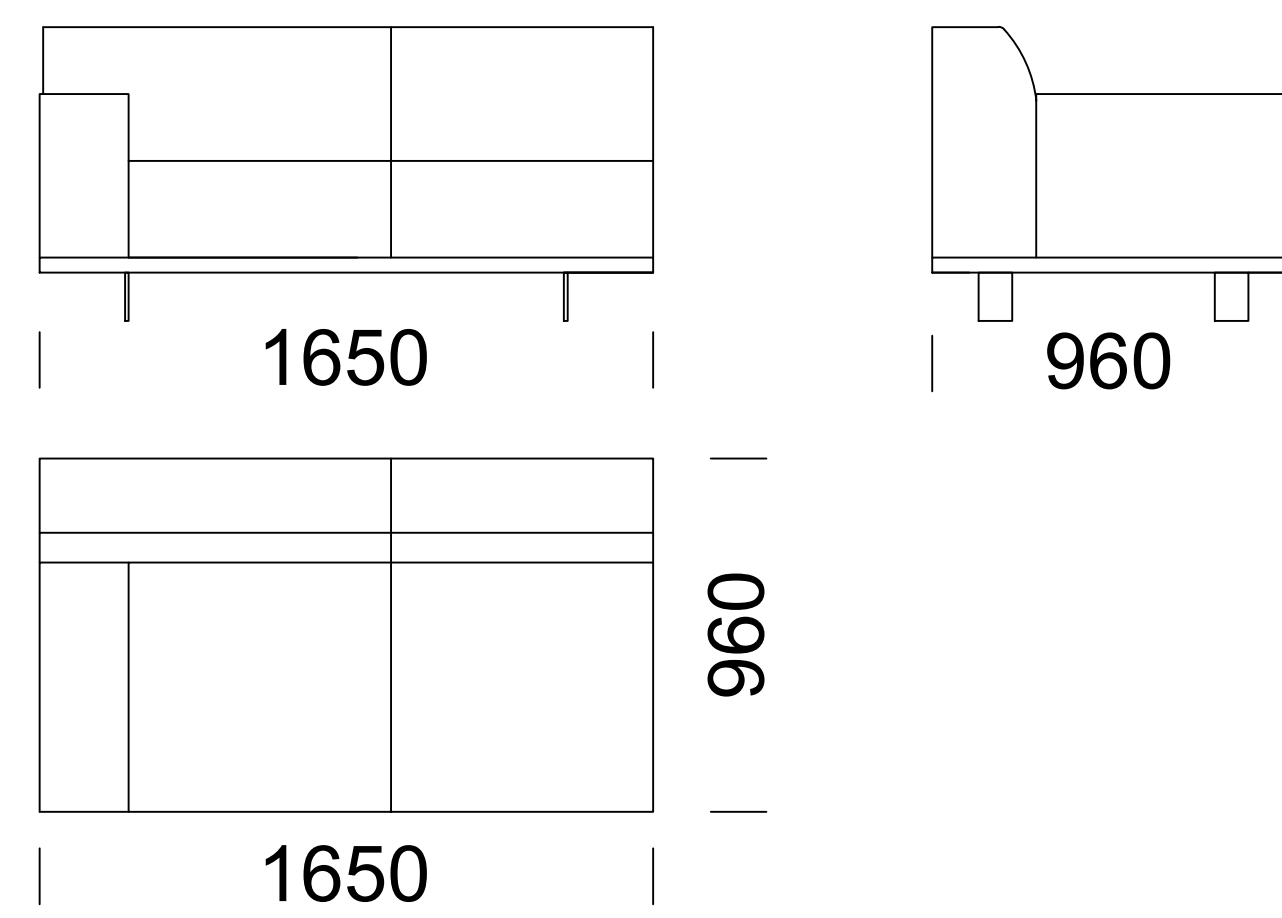

Siedzisko 2 os. PLUS
/ 2-Seater Seat PLUS / 2-Sitzer Sitzfläche PLUS