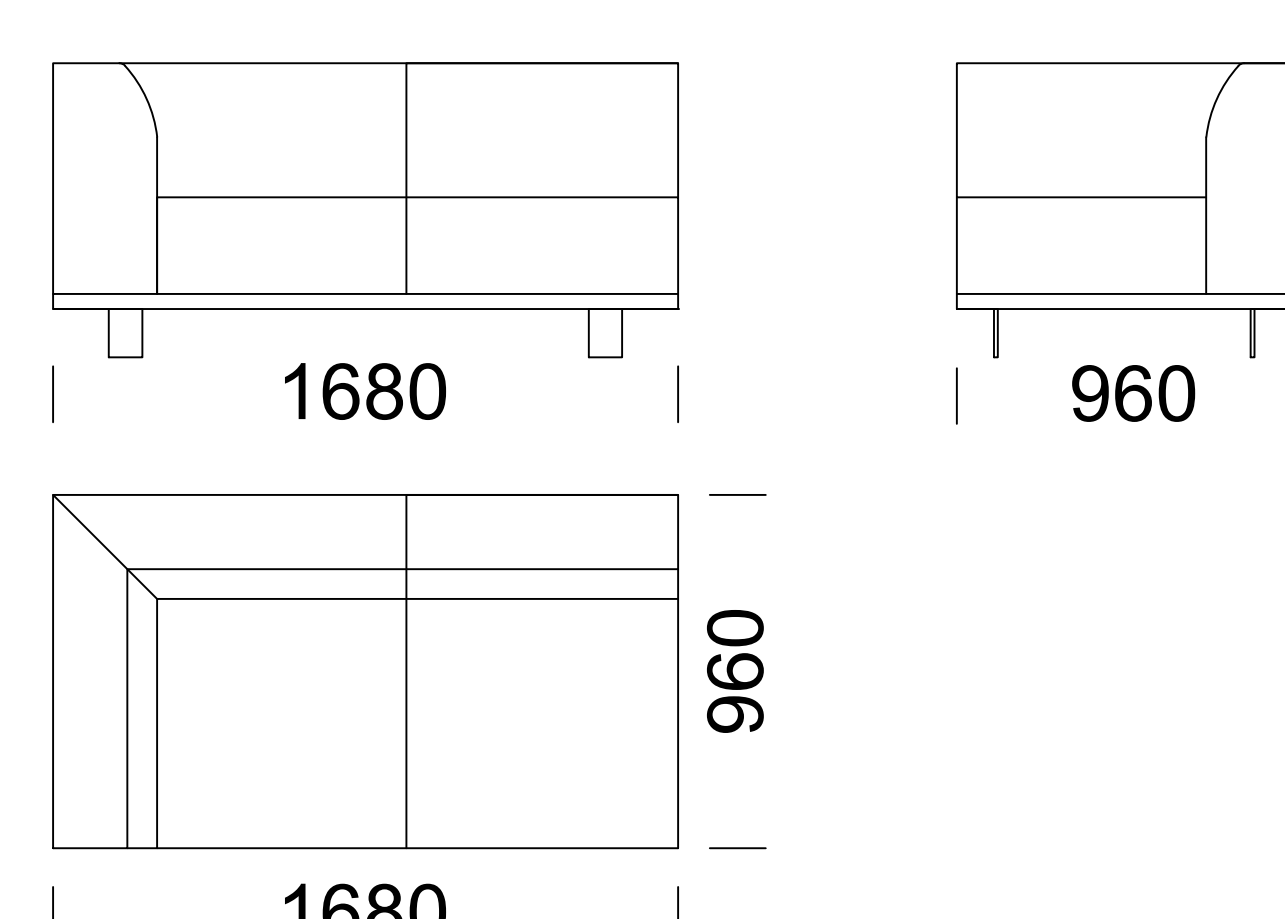

Siedzisko 3 os. MAXI
/ 3-Seater Seat MAXI / 3-Sitzer Sitzfläche MAXI

Szezlång 1
/ Chaise longue 1 / Chaiselongue 1

Szezlång 2
/ Chaise longue 2 / Chaiselongue 2

Szezlång 3
/ Chaise longue 3 / Chaiselongue 3

Wymiary techniczne (mm) / technical informations (mm) / technischer spezifikation (mm)					
1	Wysokość całkowita / Total height / Gesamte Höhe	790	5	Głębokość całkowita / Total depth / Gesamttiefe	960
2	Wysokość siedziska / Seat height / Sitzhöhe	430	6	Głębokość siedziska / Seat depth / Tiefe des Sitzes	600-650
3	Wysokość podłokietnika / Armrest height / Höhe der Armlehne	610	7	Wysokość nóg / Legs height / Fußhöhe	130
4	Szerokość podłokietnika / Armrest width / Armlehnenbreite	240			