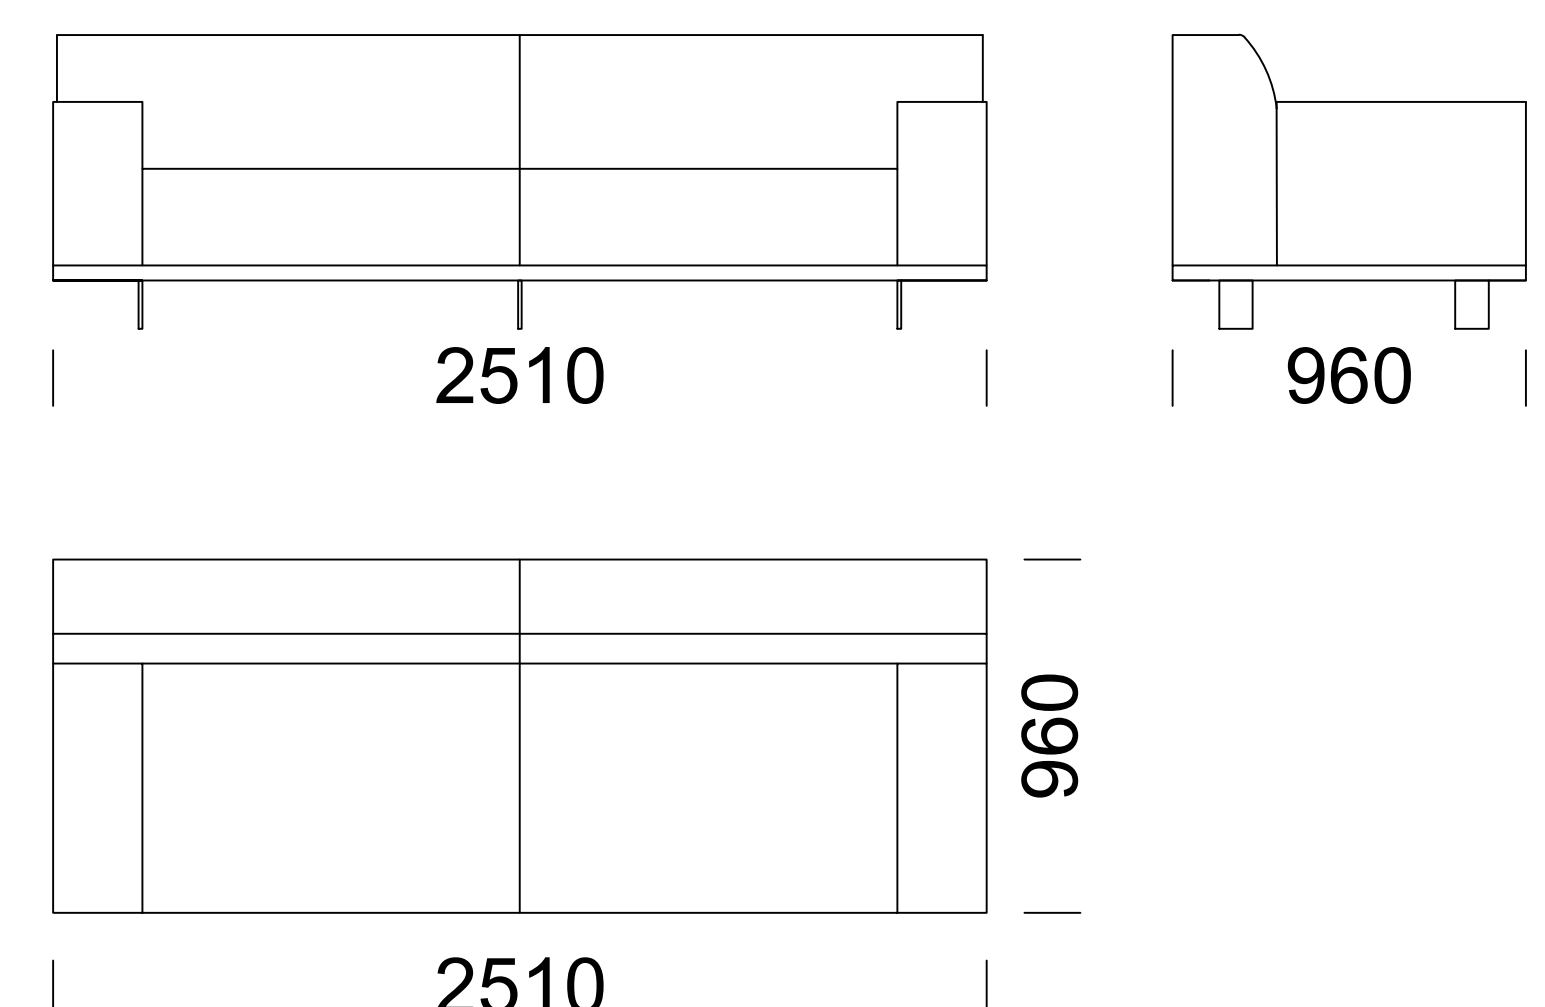

AERO

Sofa 2 os. / 2-Seater Sofa / 2-Sitzer
Sofa

Sofa 2 os. PLUS / 2-Seater Sofa PLUS
/ 2-Sitzer Sofa PLUS

Sofa 3 os. / 3-Seater Sofa / 3-Sitzer
Sofa

Sofa 3 os. PLUS / 3-Seater Sofa PLUS / 3-Sitzer
Sofa PLUS

Sofa 3 os. MAX / 3-Seater Sofa MAXI /
3-Sitzer Sofa MAXI

Wymiary techniczne (mm) / technical informations (mm) / technischer spezifikation (mm)					
1	Wysokość całkowita / Total height / Gesamte Höhe	790	5	Głębokość całkowita / Total depth / Gesamttiefe	960
2	Wysokość siedziska / Seat height / Sitzhöhe	430	6	Głębokość siedziska / Seat depth / Tiefe des Sitzes	600-650
3	Wysokość podłokietnika / Armrest height / Höhe der Armlehne	610	7	Wysokość nóg / Legs height / Fußhöhe	130
4	Szerokość podłokietnika / Armrest width / Armlehnenbreite	240			

Wymiary techniczne (mm) / technical informations (mm) / technischer spezifikation (mm)					
1	Wysokość całkowita / Total height / Gesamte Höhe	790	5	Głębokość całkowita / Total depth / Gesamttiefe	960
2	Wysokość siedziska / Seat height / Sitzhöhe	430	6	Głębokość siedziska / Seat depth / Tiefe des Sitzes	600-650
3	Wysokość podłokietnika / Armrest height / Höhe der Armlehne	610	7	Wysokość nóg / Legs height / Fußhöhe	130
4	Szerokość podłokietnika / Armrest width / Armlehnenbreite	240			