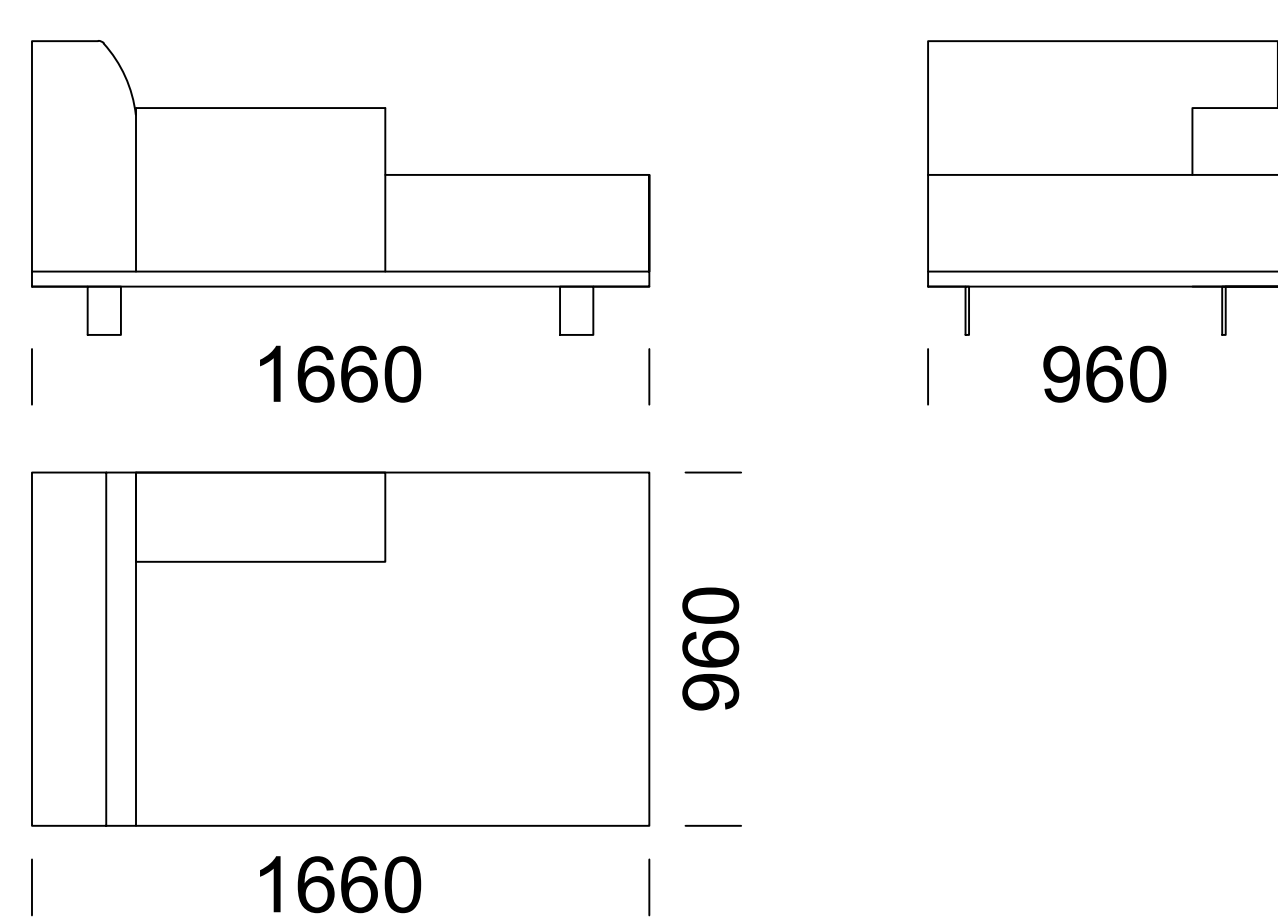

Sofa 3 os. MAX / 3-Seater Sofa MAXI /
3-Sitzer Sofa MAXI

Wymiary techniczne (mm) / technical informations (mm) / technischer spezifikation (mm)					
1	Wysokość całkowita / Total height / Gesamte Höhe	790	5	Głębokość całkowita / Total depth / Gesamttiefe	960
2	Wysokość siedziska / Seat height / Sitzhöhe	430	6	Głębokość siedziska / Seat depth / Tiefe des Sitzes	600-650
3	Wysokość podłokietnika / Armrest height / Höhe der Armlehne	610	7	Wysokość nóg / Legs height / Fußhöhe	130
4	Szerokość podłokietnika / Armrest width / Armlehnenbreite	240			

AERO

Siedzisko 2 os.
/ 2-Seater Seat / 2-Sitzer Sitzfläche

Siedzisko 2 os. PLUS
/ 2-Seater Seat PLUS / 2-Sitzer Sitzfläche PLUS

Siedzisko 3 os.
/ 3-Seater Seat / 3-Sitzer Sitzfläche

Siedzisko 3 os. PLUS
/ 3-Seater Seat PLUS / 3-Sitzer Sitzfläche PLUS

Siedzisko 3 os. MAXI
/ 3-Seater Seat MAXI / 3-Sitzer Sitzfläche MAXI

Szezlång 1
/ Chaise longue 1 / Chaiselongue 1

Szezlång 2
/ Chaise longue 2 / Chaiselongue 2

Szezlång 3
/ Chaise longue 3 / Chaiselongue 3

Wymiary techniczne (mm) / technical informations (mm) / technischer spezifikation (mm)					
1	Wysokość całkowita / Total height / Gesamte Höhe	790	5	Głębokość całkowita / Total depth / Gesamttiefe	960
2	Wysokość siedziska / Seat height / Sitzhöhe	430	6	Głębokość siedziska / Seat depth / Tiefe des Sitzes	600-650
3	Wysokość podłokietnika / Armrest height / Höhe der Armlehne	610	7	Wysokość nóg / Legs height / Fußhöhe	130
4	Szerokość podłokietnika / Armrest width / Armlehnenbreite	240			