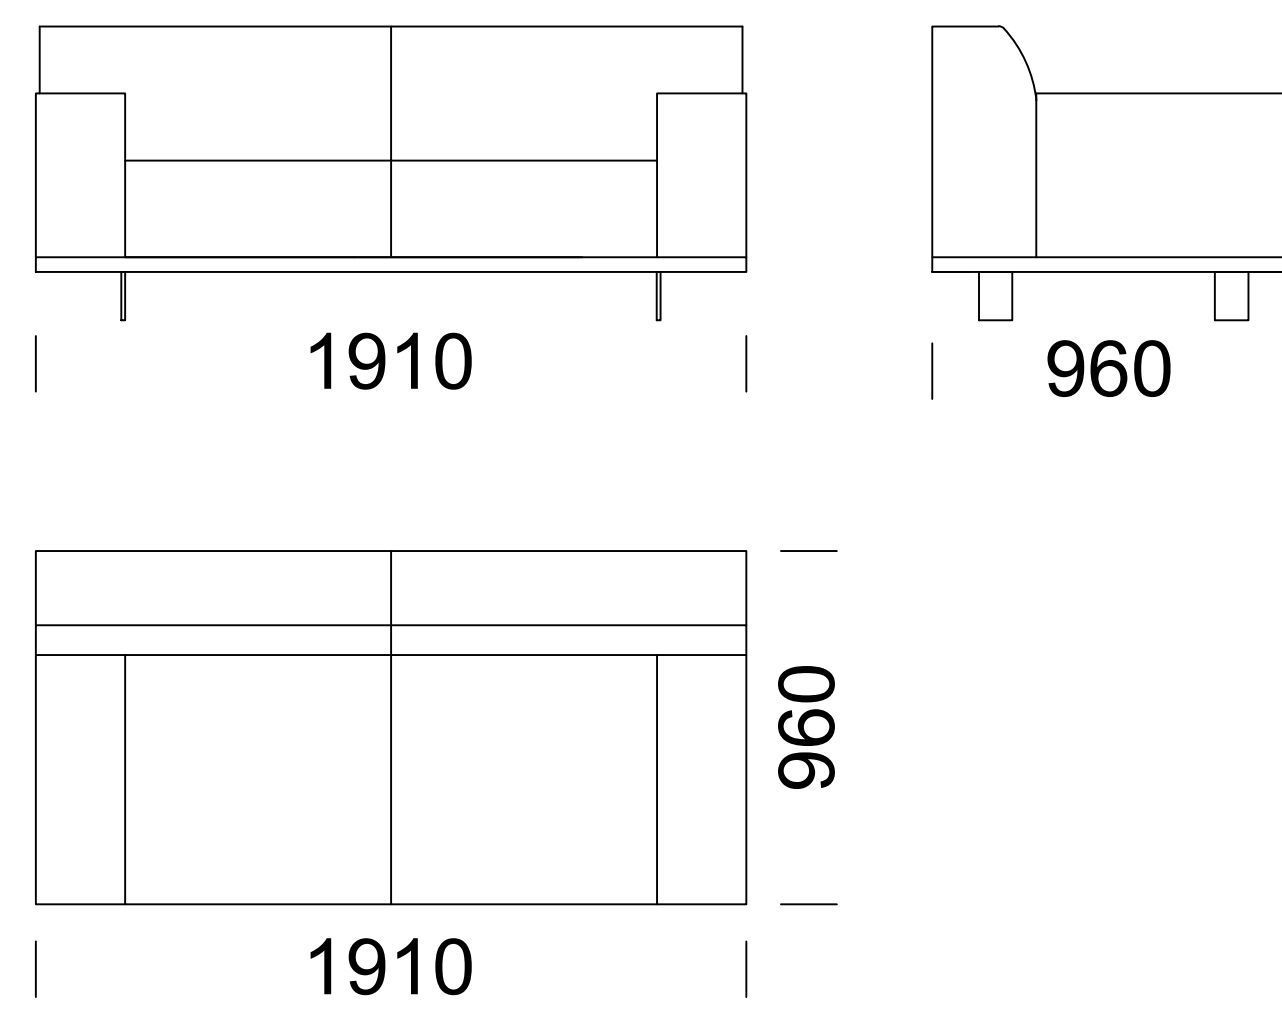

AERO

Sofa 2 os. / 2-Seater Sofa / 2-Sitzer
Sofa

Sofa 2 os. PLUS / 2-Seater Sofa PLUS
/ 2-Sitzer Sofa PLUS

Sofa 3 os. / 3-Seater Sofa / 3-Sitzer
Sofa

Sofa 3 os. PLUS / 3-Seater Sofa PLUS / 3-Sitzer
Sofa PLUS

Sofa 3 os. MAX / 3-Seater Sofa MAXI /
3-Sitzer Sofa MAXI

Wymiary techniczne (mm) / technical informations (mm) / technischer spezifikation (mm)					
1	Wysokość całkowita / Total height / Gesamte Höhe	790	5	Głębokość całkowita / Total depth / Gesamttiefe	960
2	Wysokość siedziska / Seat height / Sitzhöhe	430	6	Głębokość siedziska / Seat depth / Tiefe des Sitzes	600-650
3	Wysokość podłokietnika / Armrest height / Höhe der Armlehne	610	7	Wysokość nóg / Legs height / Fußhöhe	130
4	Szerokość podłokietnika / Armrest width / Armlehnenbreite	240			

Wymiary techniczne (mm) / technical informations (mm) / technischer spezifikation (mm)					
1	Wysokość całkowita / Total height / Gesamte Höhe	790	5	Głębokość całkowita / Total depth / Gesamttiefe	960
2	Wysokość siedziska / Seat height / Sitzhöhe	430	6	Głębokość siedziska / Seat depth / Tiefe des Sitzes	600-650
3	Wysokość podłokietnika / Armrest height / Höhe der Armlehne	610	7	Wysokość nóg / Legs height / Fußhöhe	130
4	Szerokość podłokietnika / Armrest width / Armlehnenbreite	240			