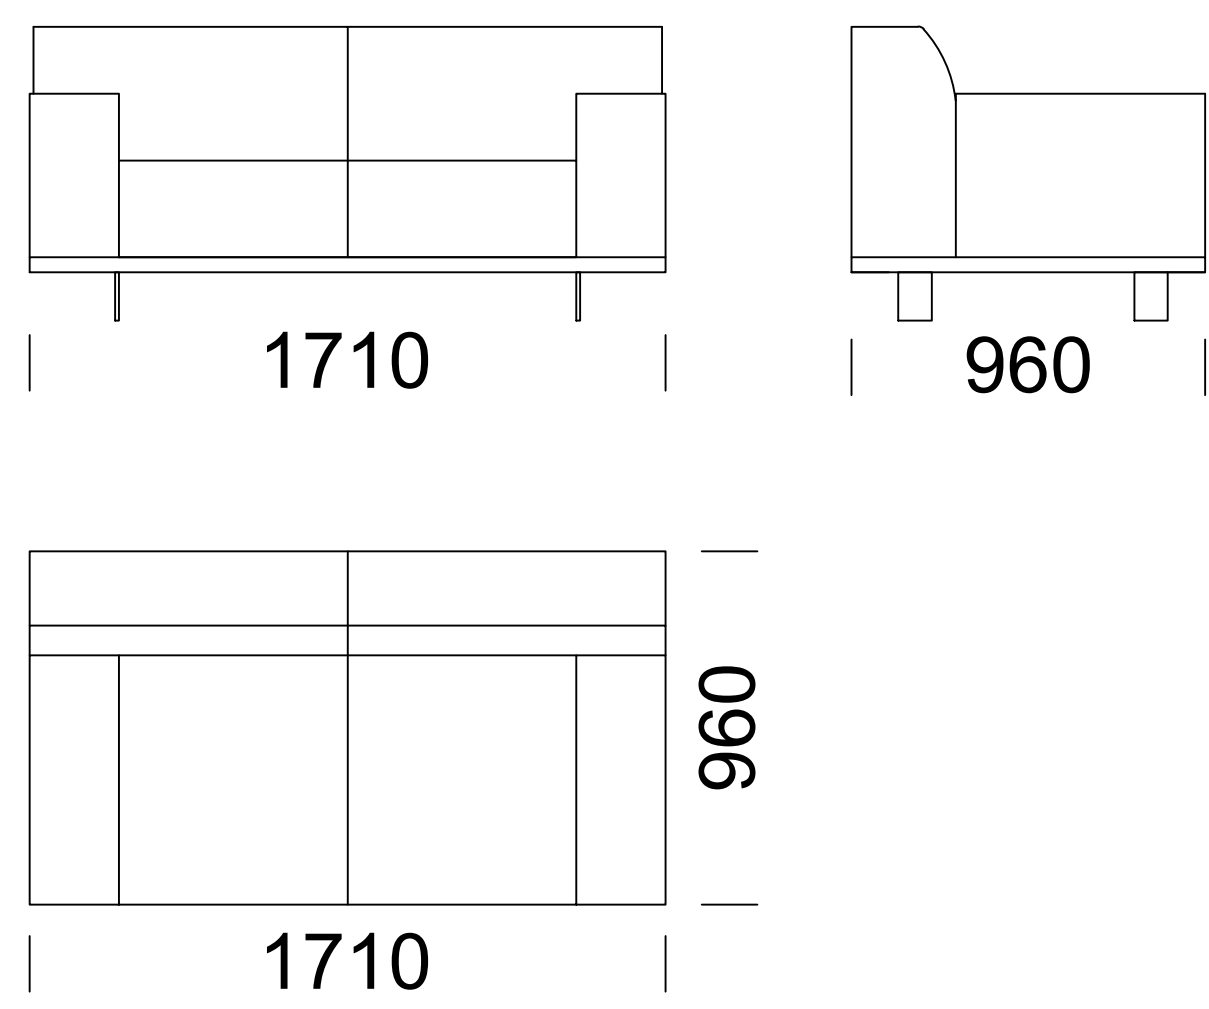

AERO

Sofa 2 os. / 2-Seater Sofa / 2-Sitzer
Sofa

Sofa 2 os. PLUS / 2-Seater Sofa PLUS
/ 2-Sitzer Sofa PLUS

Sofa 3 os. / 3-Seater Sofa / 3-Sitzer
Sofa

Sofa 3 os. PLUS / 3-Seater Sofa PLUS / 3-Sitzer
Sofa PLUS

Sofa 3 os. MAX / 3-Seater Sofa MAXI /
3-Sitzer Sofa MAXI

Wymiary techniczne (mm) / technical informations (mm) / technischer spezifikation (mm)					
1	Wysokość całkowita / Total height / Gesamte Höhe	790	5	Głębokość całkowita / Total depth / Gesamttiefe	960
2	Wysokość siedziska / Seat height / Sitzhöhe	430	6	Głębokość siedziska / Seat depth / Tiefe des Sitzes	600-650
3	Wysokość podłokietnika / Armrest height / Höhe der Armlehne	610	7	Wysokość nóg / Legs height / Fußhöhe	130
4	Szerokość podłokietnika / Armrest width / Armlehnenbreite	240			

Wymiary techniczne (mm) / technical informations (mm) / technischer spezifikation (mm)					
1	Wysokość całkowita / Total height / Gesamte Höhe	790	5	Głębokość całkowita / Total depth / Gesamttiefe	960
2	Wysokość siedziska / Seat height / Sitzhöhe	430	6	Głębokość siedziska / Seat depth / Tiefe des Sitzes	600-650
3	Wysokość podłokietnika / Armrest height / Höhe der Armlehne	610	7	Wysokość nóg / Legs height / Fußhöhe	130
4	Szerokość podłokietnika / Armrest width / Armlehnenbreite	240			