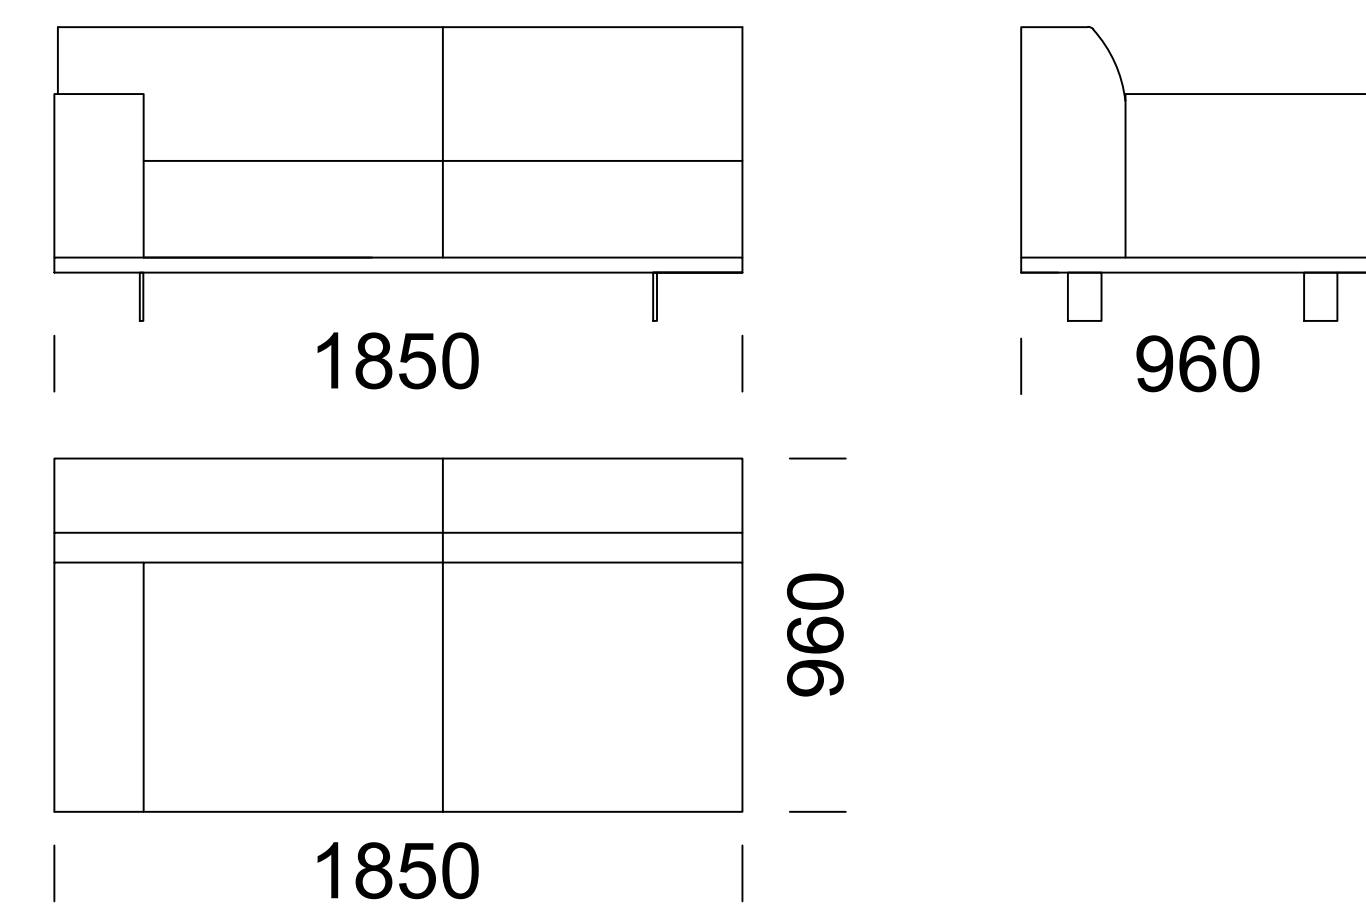

Sofa 3 os. MAX / 3-Seater Sofa MAXI /
3-Sitzer Sofa MAXI

Wymiary techniczne (mm) / technical informations (mm) / technischer spezifikation (mm)					
1	Wysokość całkowita / Total height / Gesamte Höhe	790	5	Głębokość całkowita / Total depth / Gesamttiefe	960
2	Wysokość siedziska / Seat height / Sitzhöhe	430	6	Głębokość siedziska / Seat depth / Tiefe des Sitzes	600-650
3	Wysokość podłokietnika / Armrest height / Höhe der Armlehne	610	7	Wysokość nóg / Legs height / Fußhöhe	130
4	Szerokość podłokietnika / Armrest width / Armlehnenbreite	240			

AERO

Siedzisko 2 os.
/ 2-Seater Seat / 2-Sitzer Sitzfläche

Siedzisko 2 os. PLUS
/ 2-Seater Seat PLUS / 2-Sitzer Sitzfläche PLUS

Siedzisko 3 os.
/ 3-Seater Seat / 3-Sitzer Sitzfläche

Siedzisko 3 os. PLUS
/ 3-Seater Seat PLUS / 3-Sitzer Sitzfläche PLUS

Wymiary techniczne (mm) / technical informations (mm) / technischer spezifikation (mm)					
1	Wysokość całkowita / Total height / Gesamte Höhe	790	5	Głębokość całkowita / Total depth / Gesamttiefe	960
2	Wysokość siedziska / Seat height / Sitzhöhe	430	6	Głębokość siedziska / Seat depth / Tiefe des Sitzes	600-650
3	Wysokość podłokietnika / Armrest height / Höhe der Armlehne	610	7	Wysokość nóg / Legs height / Fußhöhe	130
4	Szerokość podłokietnika / Armrest width / Armlehnenbreite	240			