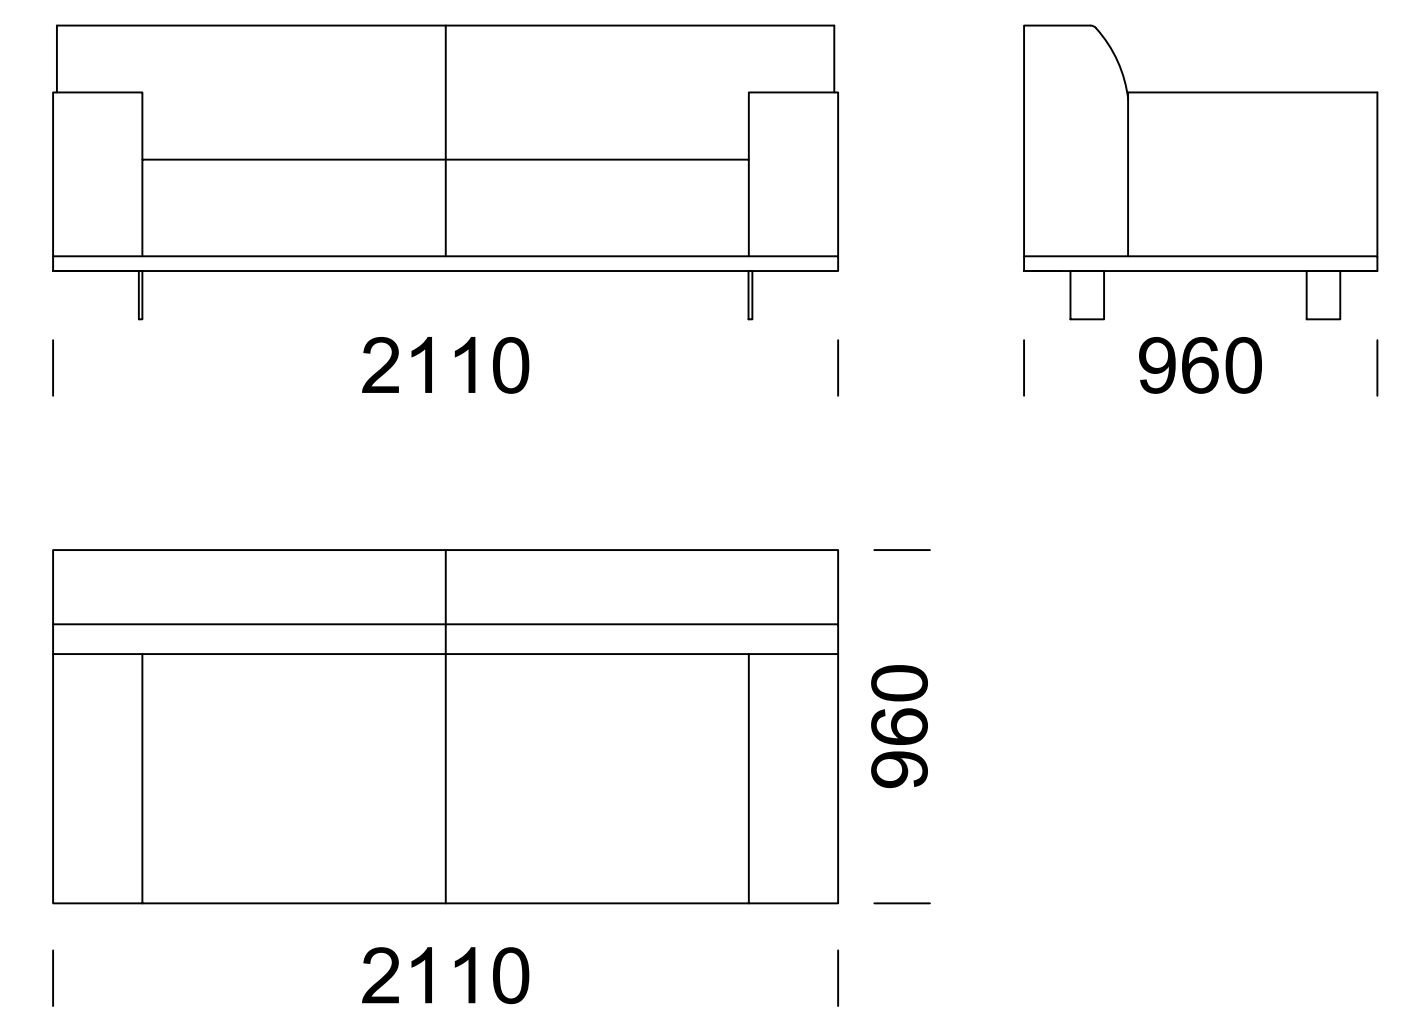

AERO

Sofa 2 os. / 2-Seater Sofa / 2-Sitzer
Sofa

Sofa 2 os. PLUS / 2-Seater Sofa PLUS
/ 2-Sitzer Sofa PLUS

Sofa 3 os. / 3-Seater Sofa / 3-Sitzer
Sofa

Sofa 3 os. PLUS / 3-Seater Sofa PLUS / 3-Sitzer
Sofa PLUS

Sofa 3 os. MAX / 3-Seater Sofa MAXI /
3-Sitzer Sofa MAXI

Wymiary techniczne (mm) / technical informations (mm) / technischer spezifikation (mm)					
1	Wysokość całkowita / Total height / Gesamte Höhe	790	5	Głębokość całkowita / Total depth / Gesamttiefe	960
2	Wysokość siedziska / Seat height / Sitzhöhe	430	6	Głębokość siedziska / Seat depth / Tiefe des Sitzes	600-650
3	Wysokość podłokietnika / Armrest height / Höhe der Armlehne	610	7	Wysokość nóg / Legs height / Fußhöhe	130
4	Szerokość podłokietnika / Armrest width / Armlehnenbreite	240			

Wymiary techniczne (mm) / technical informations (mm) / technischer spezifikation (mm)					
1	Wysokość całkowita / Total height / Gesamte Höhe	790	5	Głębokość całkowita / Total depth / Gesamttiefe	960
2	Wysokość siedziska / Seat height / Sitzhöhe	430	6	Głębokość siedziska / Seat depth / Tiefe des Sitzes	600-650
3	Wysokość podłokietnika / Armrest height / Höhe der Armlehne	610	7	Wysokość nóg / Legs height / Fußhöhe	130
4	Szerokość podłokietnika / Armrest width / Armlehnenbreite	240			