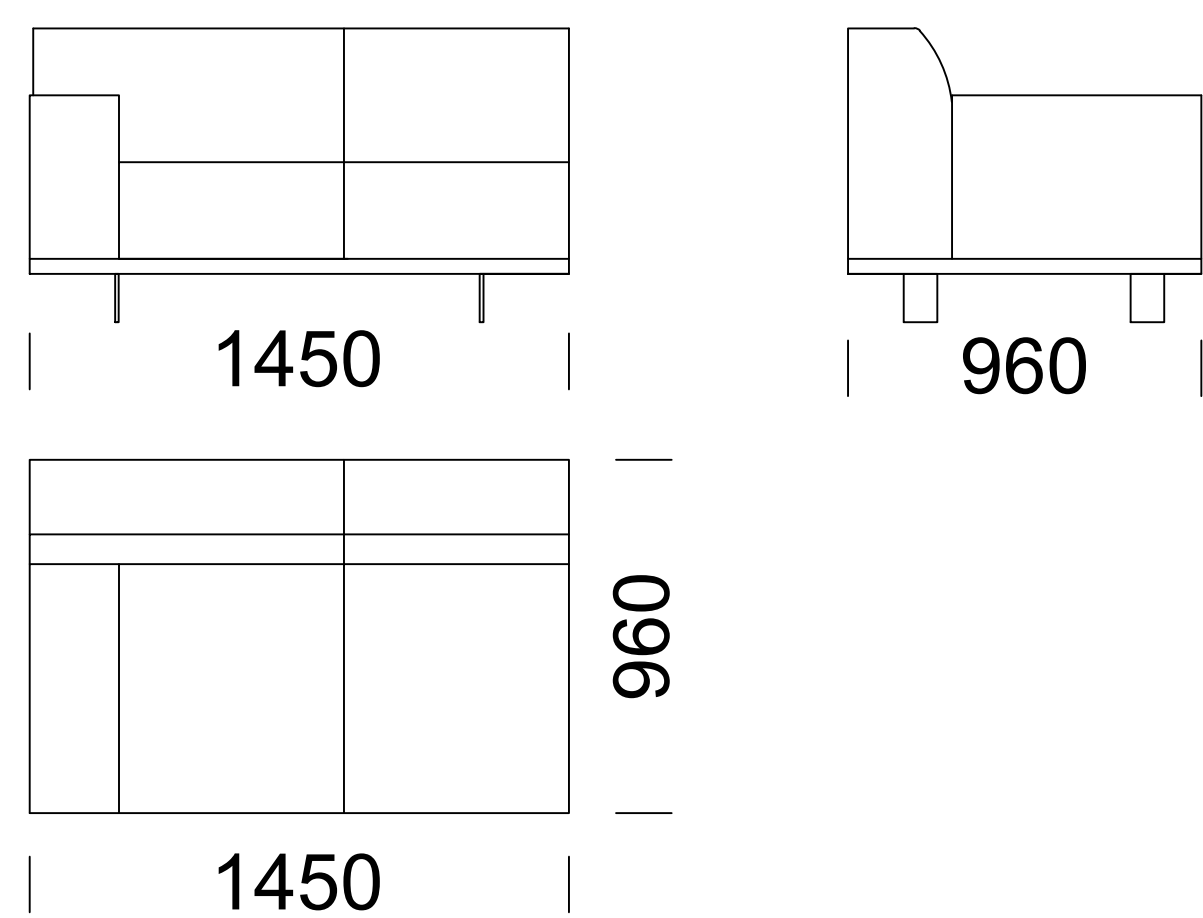

AERO

Siedzisko 2 os.
/ 2-Seater Seat / 2-Sitzer Sitzfläche