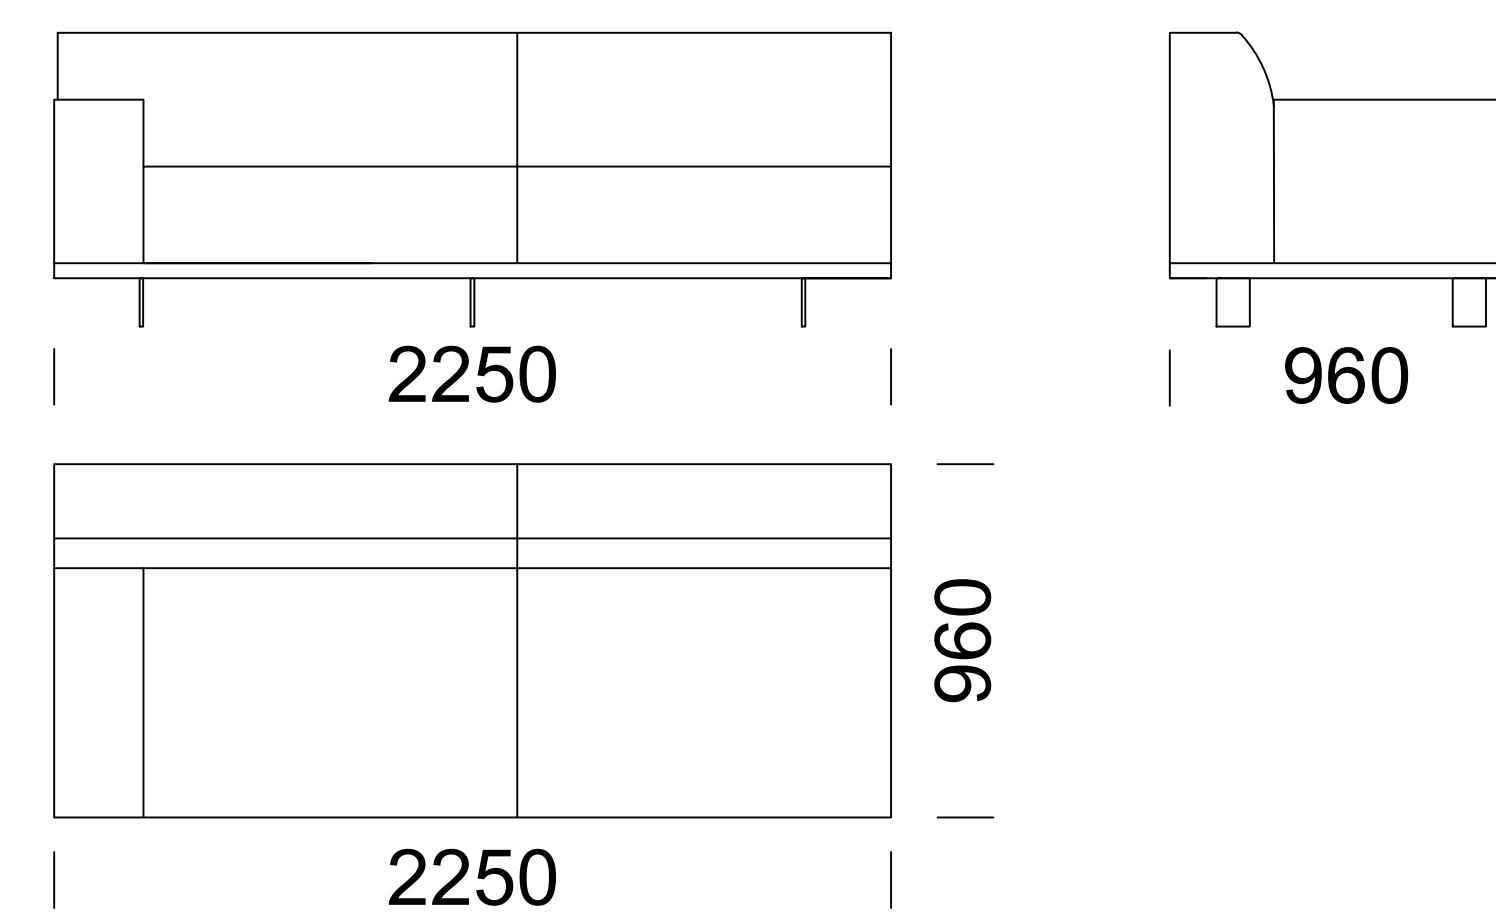

Siedzisko 3 os. MAXI
/ 3-Seater Seat MAXI / 3-Sitzer Sitzfläche MAXI