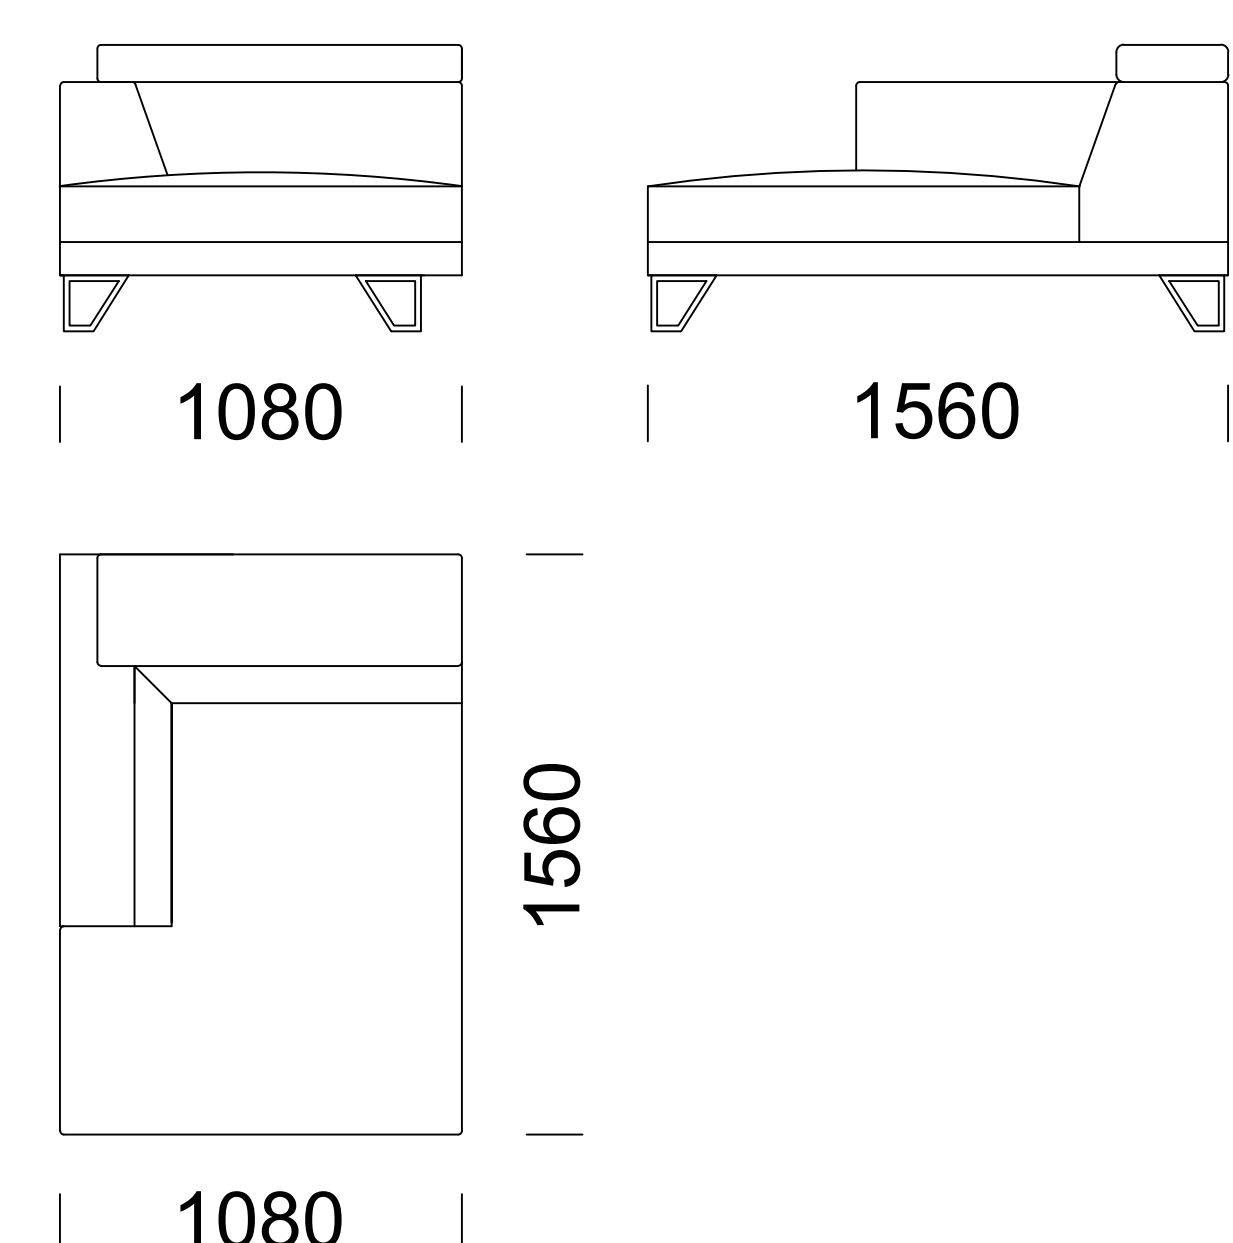

ANDRES

Sofa A1 / *Sofa A1* / *Sofa A1*

Sofa A2 / *Sofa A2* / *Sofa A2*

Sofa A3 / *Sofa A3* / *Sofa A3*

Sofa A4 / *Sofa A4* / *Sofa A4*

Element narożny / *Corner seat* / *Eckelement*

Wymiary techniczne (mm) / <i>technical informations (mm)</i> / <i>technischer spezifikation (mm)</i>					
1	Wysokość całkowita/ <i>Total height/Gesamte Höhe</i>	770 - 970	5	Głębokość całkowita/ <i>Total depth/Gesamttiefe</i>	1000
2	Wysokość siedziska/ <i>Seat height/Sitzhöhe</i>	400	6	Głębokość siedziska/ <i>Seat depth/Tiefe des Sitzes</i>	600
3	Wysokość podłokietnika/ <i>Armrest height/Höhe der Armlehne</i>	670	7	Wysokość nóg/ <i>Legs height/Fußhöhe</i>	150
4	Szerokość podłokietnika/ <i>Armrest width/ Armlehnenbreite</i>	200			

ANDRES

Siedzisko 1 / *Seat 1 / Sitzfläche 1*

Siedzisko 2 / *Seat 2 / Sitzfläche 2*

Siedzisko 3 / *Seat 3 / Sitzfläche 3*

Siedzisko 4 / *Seat 4 / Sitzfläche 4*

Szezlång 1 / *Chaise longue 1 / Chaiselongue 1*

Szezlång 2 / *Chaise longue 2 / Chaiselongue 2*

Wymiary techniczne (mm) / *technical informations (mm) / technischer spezifikation (mm)*

1	Wysokość całkowita/ <i>Total height/Gesamte Höhe</i>	770 - 970	5	Głębokość całkowita/ <i>Total depth/Gesamttiefe</i>	1000
2	Wysokość siedziska/ <i>Seat height/Sitzhöhe</i>	400	6	Głębokość siedziska/ <i>Seat depth/Tiefe des Sitzes</i>	600
3	Wysokość podłokietnika/ <i>Armrest height/Höhe der Armlehne</i>	670	7	Wysokość nóg/ <i>Legs height/Fußhöhe</i>	150
4	Szerokość podłokietnika/ <i>Armrest width/ Armlehnenbreite</i>	200			