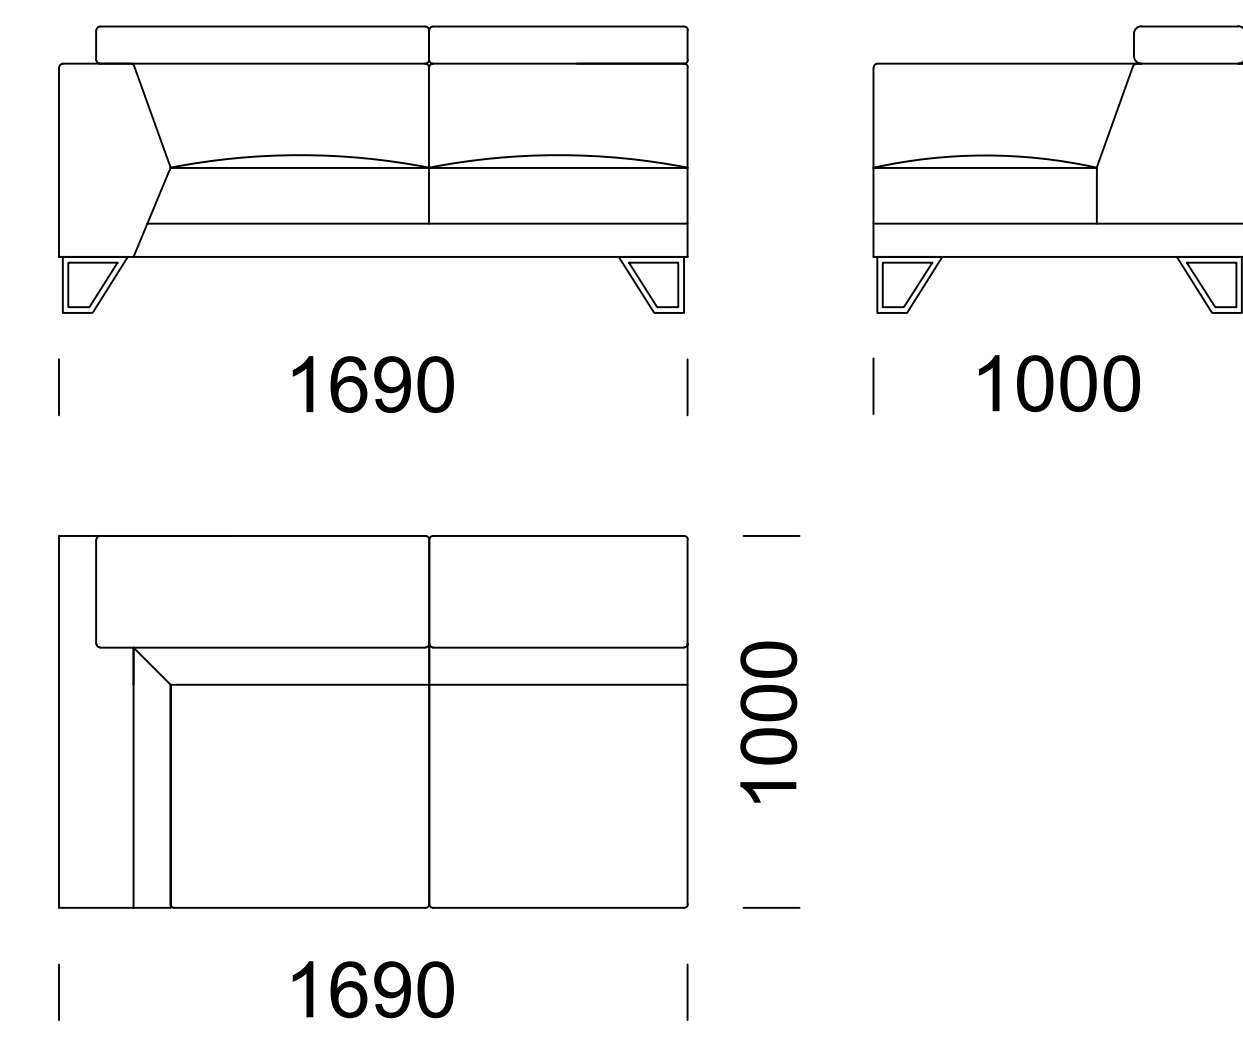

Siedzisko 2 / *Seat 2 / Sitzfläche 2*