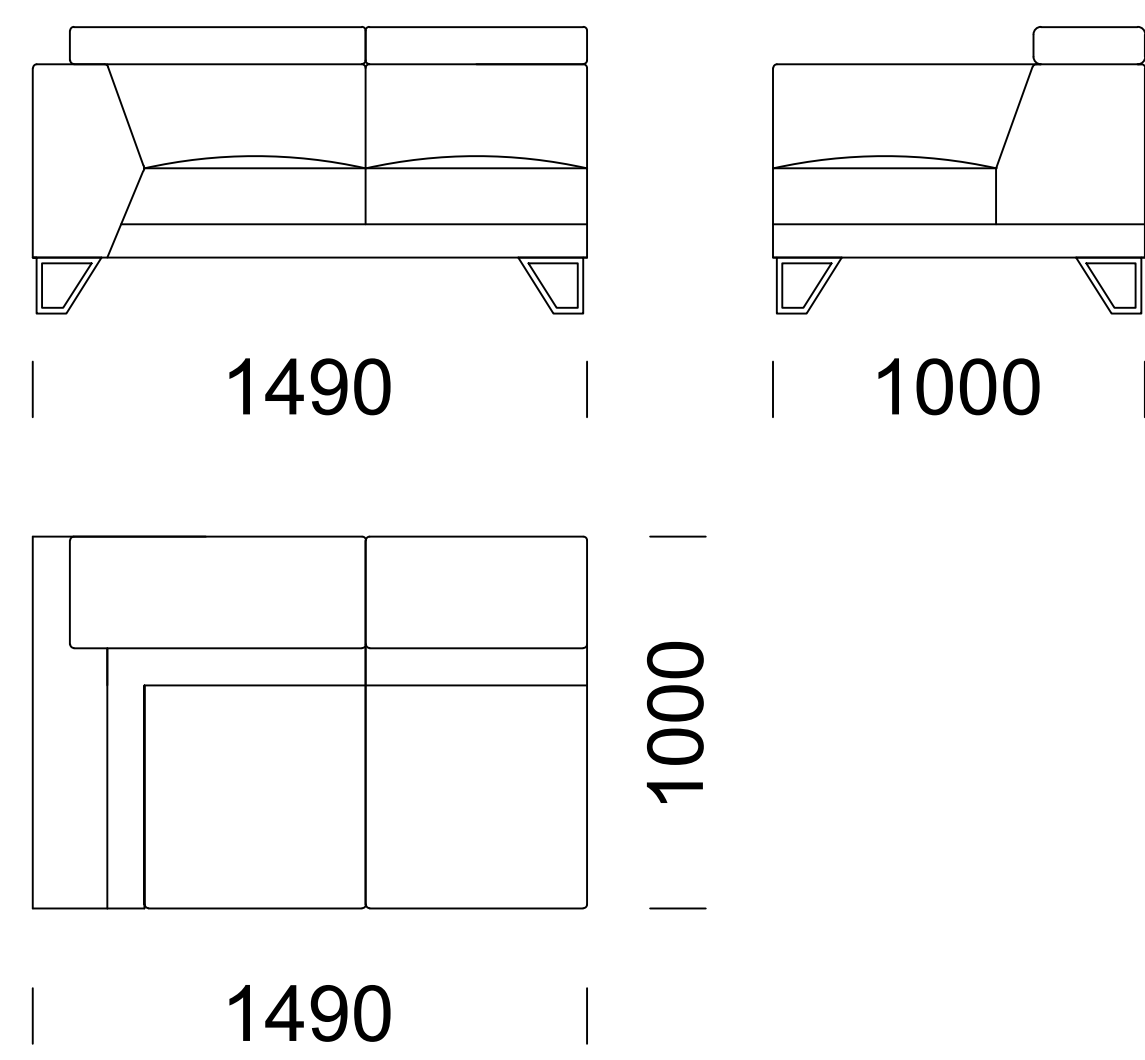

ANDRES

Sofa A1 / *Sofa A1* / *Sofa A1*

Sofa A2 / *Sofa A2* / *Sofa A2*

Sofa A3 / *Sofa A3* / *Sofa A3*

Sofa A4 / *Sofa A4* / *Sofa A4*

Element narożny / *Corner seat* / *Eckelement*

Wymiary techniczne (mm) / <i>technical informations (mm)</i> / <i>technischer spezifikation (mm)</i>					
1	Wysokość całkowita/ <i>Total height/Gesamte Höhe</i>	770 - 970	5	Głębokość całkowita/ <i>Total depth/Gesamttiefe</i>	1000
2	Wysokość siedziska/ <i>Seat height/Sitzhöhe</i>	400	6	Głębokość siedziska/ <i>Seat depth/Tiefe des Sitzes</i>	600
3	Wysokość podłokietnika/ <i>Armrest height/Höhe der Armlehne</i>	670	7	Wysokość nóg/ <i>Legs height/Fußhöhe</i>	150
4	Szerokość podłokietnika/ <i>Armrest width/ Armlehnenbreite</i>	200			

ANDRES

Siedzisko 1 / *Seat 1 / Sitzfläche 1*

Siedzisko 2 / *Seat 2 / Sitzfläche 2*

Siedzisko 3 / *Seat 3 / Sitzfläche 3*

Siedzisko 4 / *Seat 4 / Sitzfläche 4*

Szezlång 1 / *Chaise longue 1 / Chaiselongue 1*

Szezlång 2 / *Chaise longue 2 / Chaiselongue 2*

Wymiary techniczne (mm) / *technical informations (mm) / technischer spezifikation (mm)*

1	Wysokość całkowita/ <i>Total height/Gesamte Höhe</i>	770 - 970	5	Głębokość całkowita/ <i>Total depth/Gesamttiefe</i>	1000
2	Wysokość siedziska/ <i>Seat height/Sitzhöhe</i>	400	6	Głębokość siedziska/ <i>Seat depth/Tiefe des Sitzes</i>	600
3	Wysokość podłokietnika/ <i>Armrest height/Höhe der Armlehne</i>	670	7	Wysokość nóg/ <i>Legs height/Fußhöhe</i>	150
4	Szerokość podłokietnika/ <i>Armrest width/ Armlehnenbreite</i>	200			