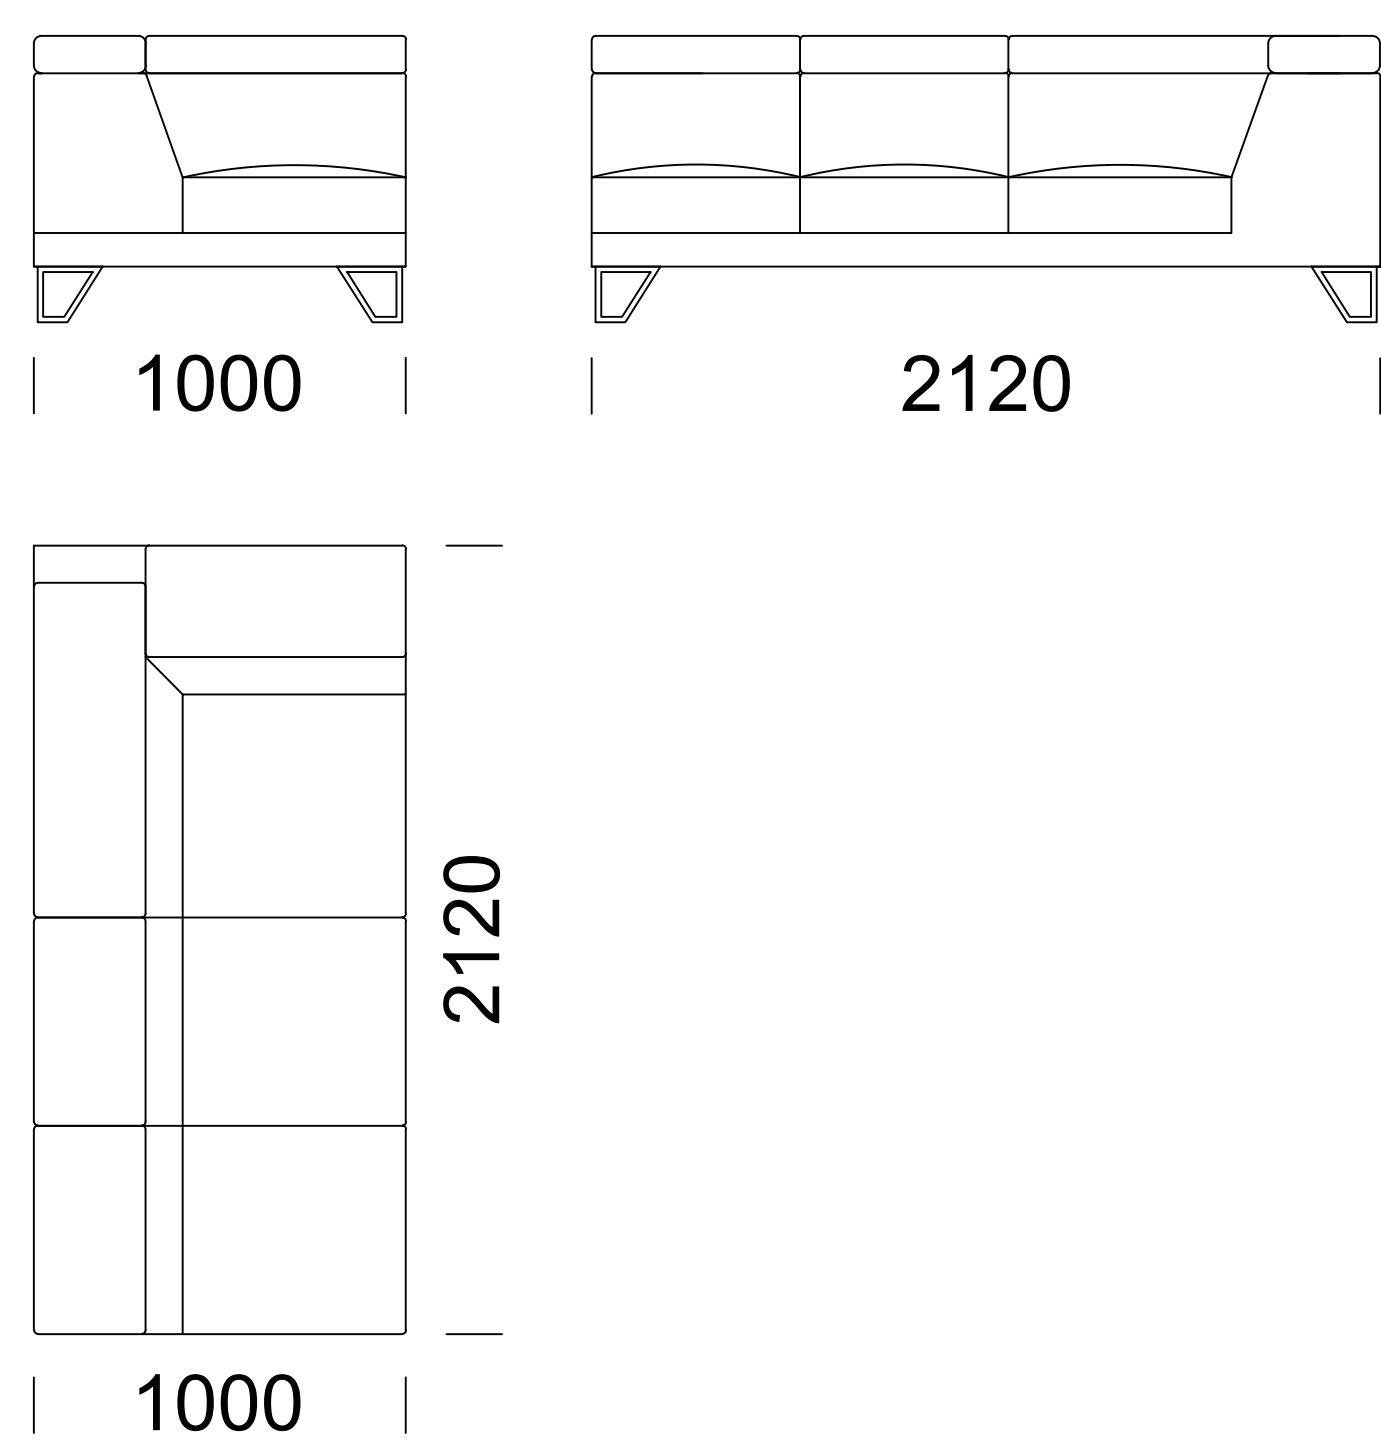

ANDRES

Sofa A1 / *Sofa A1* / *Sofa A1*

Sofa A2 / *Sofa A2* / *Sofa A2*

Sofa A3 / *Sofa A3* / *Sofa A3*

Sofa A4 / *Sofa A4* / *Sofa A4*

Element narożny / *Corner seat* / *Eckelement*

Wymiary techniczne (mm) / <i>technical informations (mm)</i> / <i>technischer spezifikation (mm)</i>					
1	Wysokość całkowita/ <i>Total height/Gesamte Höhe</i>	770 - 970	5	Głębokość całkowita/ <i>Total depth/Gesamttiefe</i>	1000
2	Wysokość siedziska/ <i>Seat height/Sitzhöhe</i>	400	6	Głębokość siedziska/ <i>Seat depth/Tiefe des Sitzes</i>	600
3	Wysokość podłokietnika/ <i>Armrest height/Höhe der Armlehne</i>	670	7	Wysokość nóg/ <i>Legs height/Fußhöhe</i>	150
4	Szerokość podłokietnika/ <i>Armrest width/ Armlehnenbreite</i>	200			

Szezlång 2 / *Chaise longue 2 / Chaiselongue 2*

Wymiary techniczne (mm) / *technical informations (mm) / technischer spezifikation (mm)*

1	Wysokość całkowita/ <i>Total height/Gesamte Höhe</i>	770 - 970	5	Głębokość całkowita/ <i>Total depth/Gesamttiefe</i>	1000
2	Wysokość siedziska/ <i>Seat height/Sitzhöhe</i>	400	6	Głębokość siedziska/ <i>Seat depth/Tiefe des Sitzes</i>	600
3	Wysokość podłokietnika/ <i>Armrest height/Höhe der Armlehne</i>	670	7	Wysokość nóg/ <i>Legs height/Fußhöhe</i>	150
4	Szerokość podłokietnika/ <i>Armrest width/ Armlehnenbreite</i>	200			