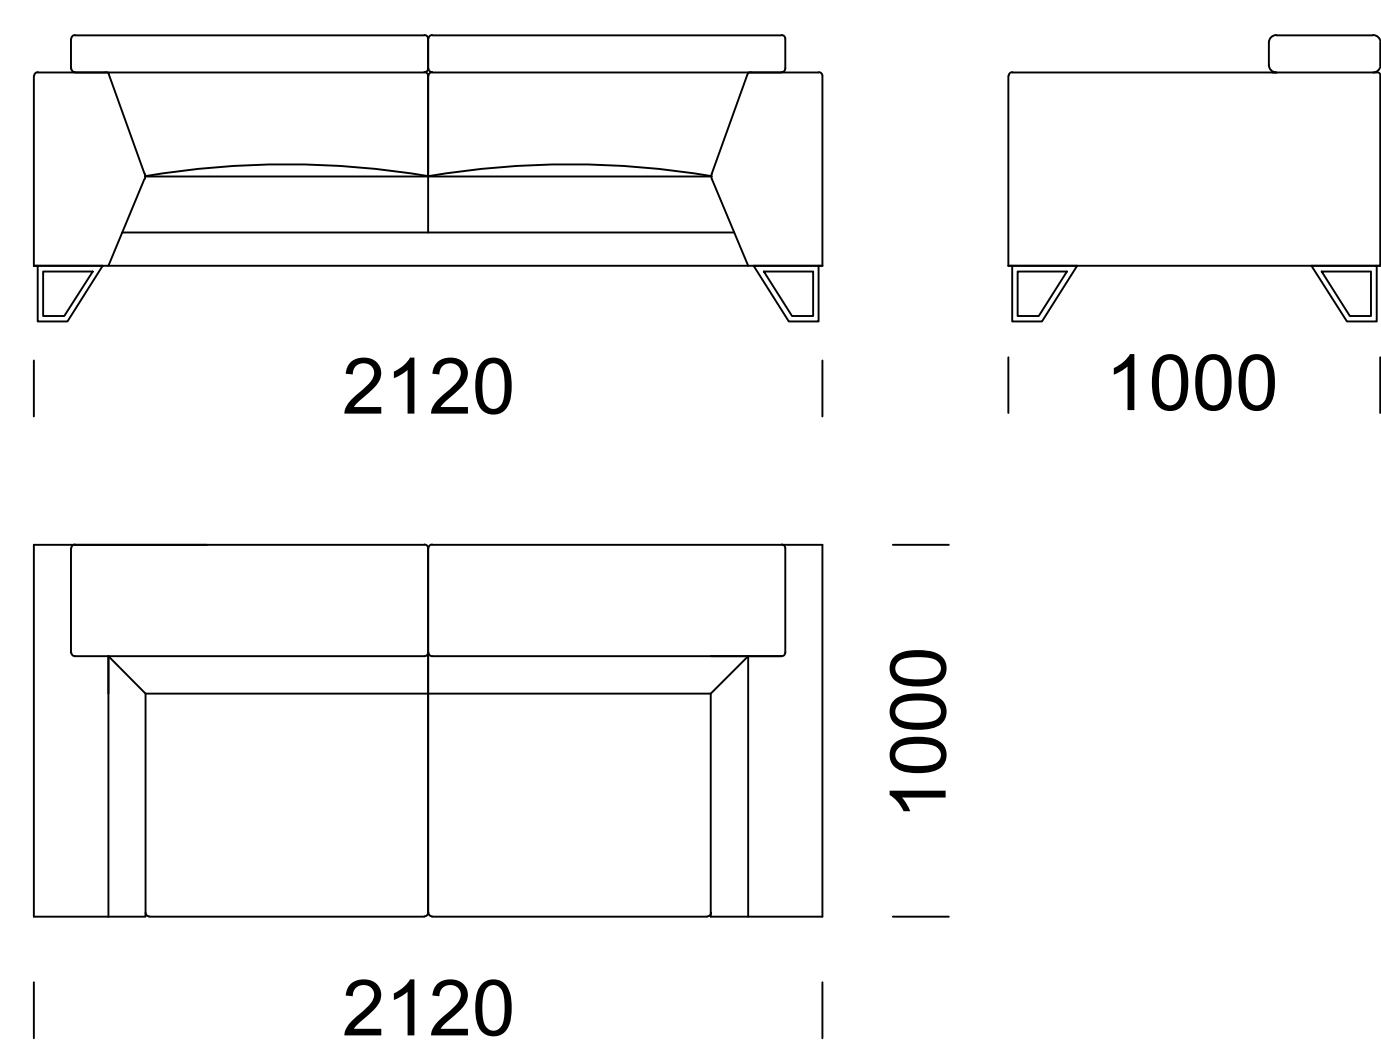

ANDRES

Sofa A1 / *Sofa A1* / *Sofa A1*

Sofa A2 / *Sofa A2* / *Sofa A2*

Sofa A3 / *Sofa A3* / *Sofa A3*

Sofa A4 / *Sofa A4* / *Sofa A4*

Element narożny / *Corner seat* / *Eckelement*

Wymiary techniczne (mm) / <i>technical informations (mm)</i> / <i>technischer spezifikation (mm)</i>					
1	Wysokość całkowita/ <i>Total height/Gesamte Höhe</i>	770 - 970	5	Głębokość całkowita/ <i>Total depth/Gesamttiefe</i>	1000
2	Wysokość siedziska/ <i>Seat height/Sitzhöhe</i>	400	6	Głębokość siedziska/ <i>Seat depth/Tiefe des Sitzes</i>	600
3	Wysokość podłokietnika/ <i>Armrest height/Höhe der Armlehne</i>	670	7	Wysokość nóg/ <i>Legs height/Fußhöhe</i>	150
4	Szerokość podłokietnika/ <i>Armrest width/ Armlehnenbreite</i>	200			

ANDRES

Siedzisko 1 / *Seat 1 / Sitzfläche 1*

Siedzisko 2 / *Seat 2 / Sitzfläche 2*

Siedzisko 3 / *Seat 3 / Sitzfläche 3*

Siedzisko 4 / *Seat 4 / Sitzfläche 4*

Szezlång 1 / *Chaise longue 1 / Chaiselongue 1*

Szezlång 2 / *Chaise longue 2 / Chaiselongue 2*

Wymiary techniczne (mm) / *technical informations (mm) / technischer spezifikation (mm)*

1	Wysokość całkowita/ <i>Total height/Gesamte Höhe</i>	770 - 970	5	Głębokość całkowita/ <i>Total depth/Gesamttiefe</i>	1000
2	Wysokość siedziska/ <i>Seat height/Sitzhöhe</i>	400	6	Głębokość siedziska/ <i>Seat depth/Tiefe des Sitzes</i>	600
3	Wysokość podłokietnika/ <i>Armrest height/Höhe der Armlehne</i>	670	7	Wysokość nóg/ <i>Legs height/Fußhöhe</i>	150
4	Szerokość podłokietnika/ <i>Armrest width/ Armlehnenbreite</i>	200			