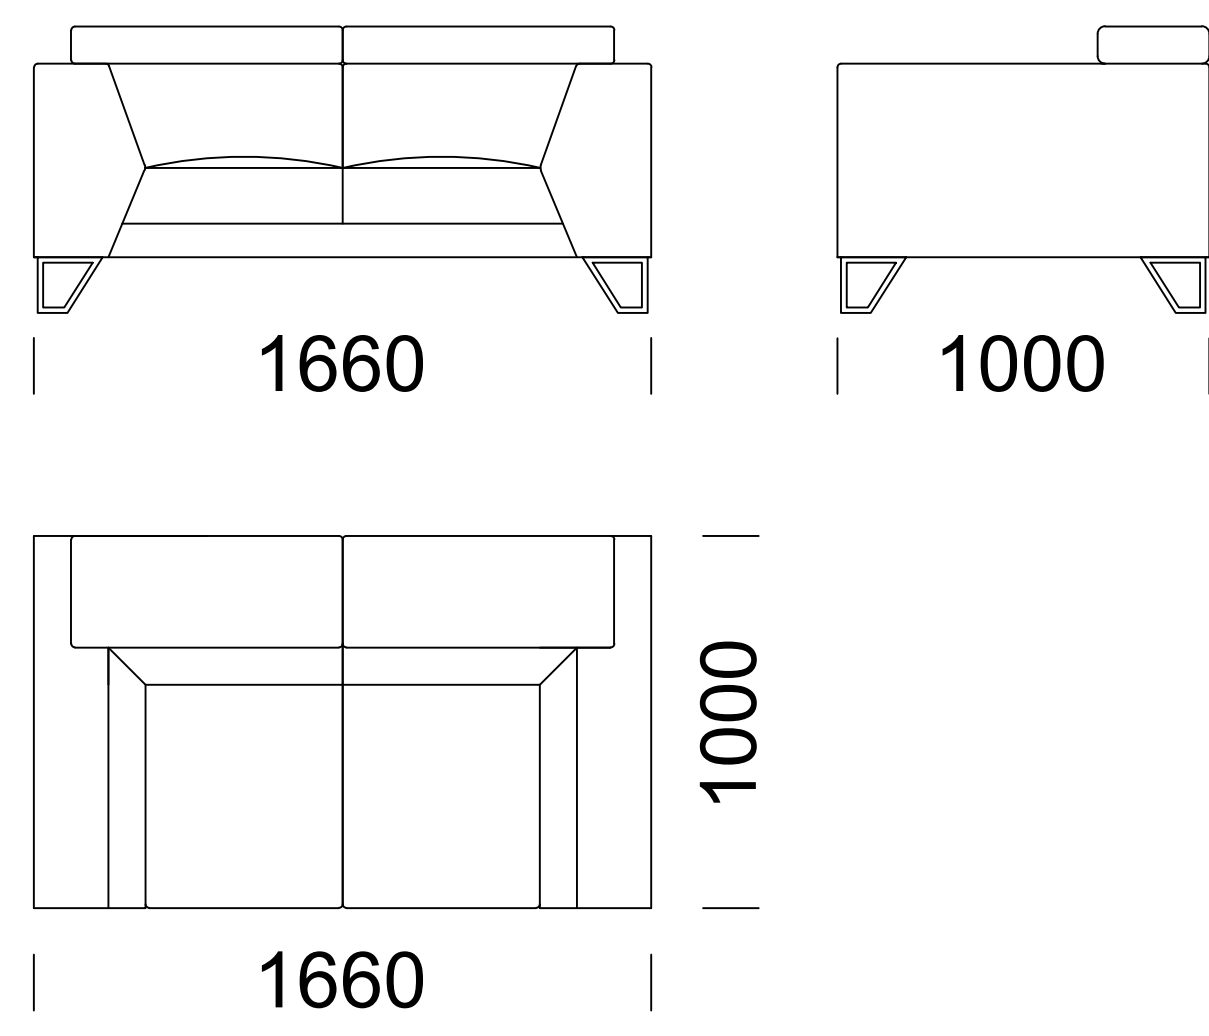

ANDRES

Sofa A1 / *Sofa A1* / *Sofa A1*

Sofa A2 / *Sofa A2* / *Sofa A2*

Sofa A3 / *Sofa A3* / *Sofa A3*

Sofa A4 / *Sofa A4* / *Sofa A4*

Element narożny / *Corner seat* / *Eckelement*

Wymiary techniczne (mm) / <i>technical informations (mm)</i> / <i>technischer spezifikation (mm)</i>					
1	Wysokość całkowita/ <i>Total height/Gesamte Höhe</i>	770 - 970	5	Głębokość całkowita/ <i>Total depth/Gesamttiefe</i>	1000
2	Wysokość siedziska/ <i>Seat height/Sitzhöhe</i>	400	6	Głębokość siedziska/ <i>Seat depth/Tiefe des Sitzes</i>	600
3	Wysokość podłokietnika/ <i>Armrest height/Höhe der Armlehne</i>	670	7	Wysokość nóg/ <i>Legs height/Fußhöhe</i>	150
4	Szerokość podłokietnika/ <i>Armrest width/ Armlehnenbreite</i>	200			

ANDRES

Siedzisko 1 / *Seat 1 / Sitzfläche 1*

Siedzisko 2 / *Seat 2 / Sitzfläche 2*

Siedzisko 3 / *Seat 3 / Sitzfläche 3*

Siedzisko 4 / *Seat 4 / Sitzfläche 4*

Szezlång 1 / *Chaise longue 1 / Chaiselongue 1*

Szezlång 2 / *Chaise longue 2 / Chaiselongue 2*

Wymiary techniczne (mm) / *technical informations (mm) / technischer spezifikation (mm)*

1	Wysokość całkowita/ <i>Total height/Gesamte Höhe</i>	770 - 970	5	Głębokość całkowita/ <i>Total depth/Gesamttiefe</i>	1000
2	Wysokość siedziska/ <i>Seat height/Sitzhöhe</i>	400	6	Głębokość siedziska/ <i>Seat depth/Tiefe des Sitzes</i>	600
3	Wysokość podłokietnika/ <i>Armrest height/Höhe der Armlehne</i>	670	7	Wysokość nóg/ <i>Legs height/Fußhöhe</i>	150
4	Szerokość podłokietnika/ <i>Armrest width/ Armlehnenbreite</i>	200			