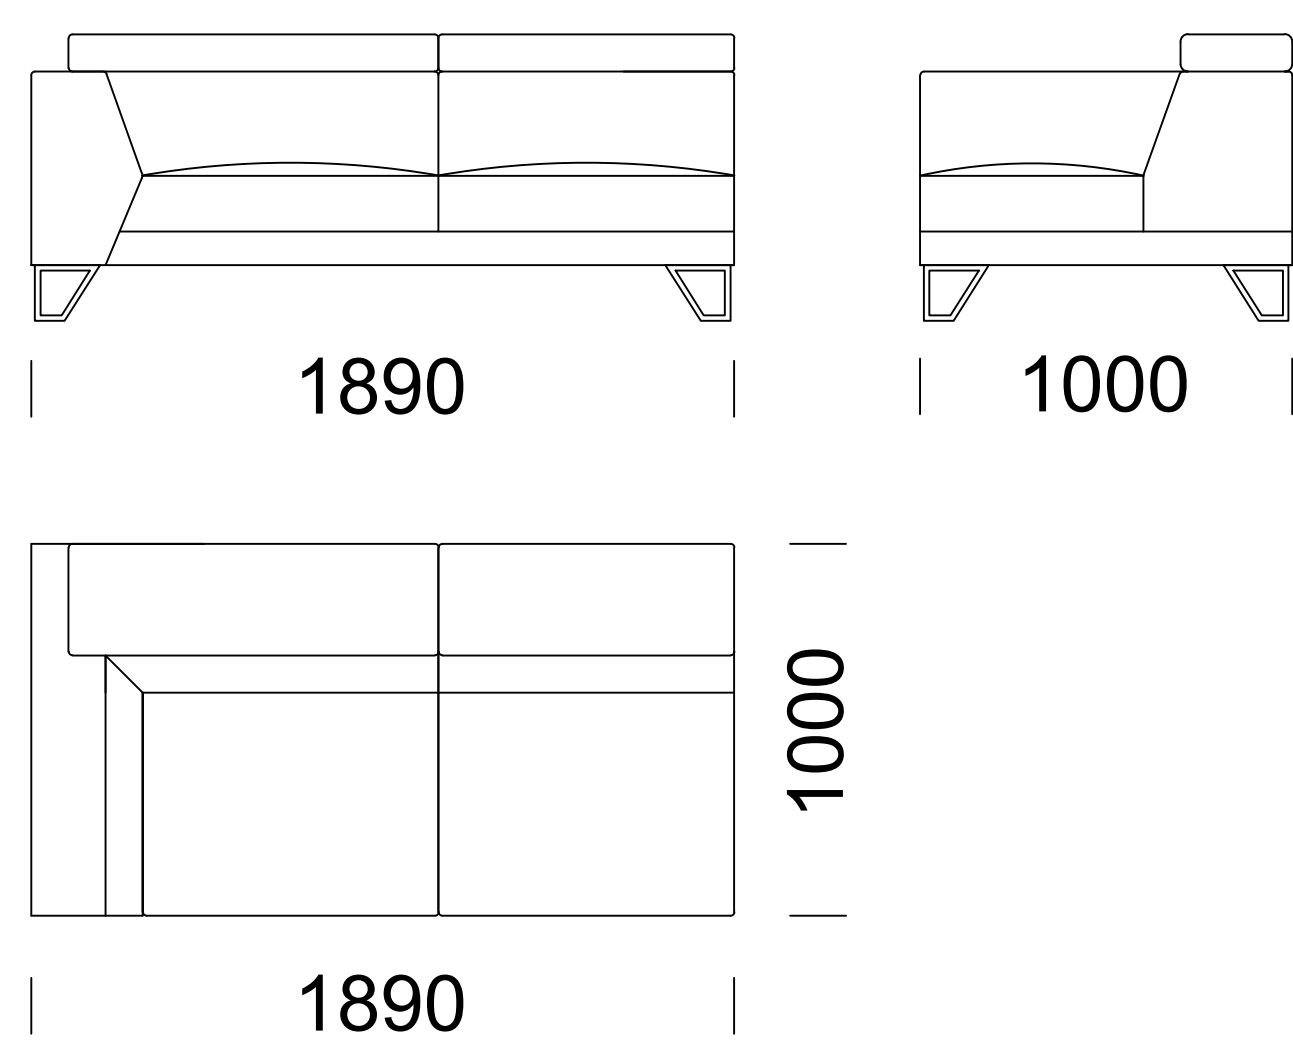

ANDRES

Sofa A1 / *Sofa A1* / *Sofa A1*

Sofa A2 / *Sofa A2* / *Sofa A2*

Sofa A3 / *Sofa A3* / *Sofa A3*

Sofa A4 / *Sofa A4* / *Sofa A4*

Element narożny / *Corner seat* / *Eckelement*

Wymiary techniczne (mm) / <i>technical informations (mm)</i> / <i>technischer spezifikation (mm)</i>					
1	Wysokość całkowita/ <i>Total height/Gesamte Höhe</i>	770 - 970	5	Głębokość całkowita/ <i>Total depth/Gesamttiefe</i>	1000
2	Wysokość siedziska/ <i>Seat height/Sitzhöhe</i>	400	6	Głębokość siedziska/ <i>Seat depth/Tiefe des Sitzes</i>	600
3	Wysokość podłokietnika/ <i>Armrest height/Höhe der Armlehne</i>	670	7	Wysokość nóg/ <i>Legs height/Fußhöhe</i>	150
4	Szerokość podłokietnika/ <i>Armrest width/ Armlehnenbreite</i>	200			

ANDRES

Siedzisko 1 / *Seat 1 / Sitzfläche 1*

Siedzisko 2 / *Seat 2 / Sitzfläche 2*

Siedzisko 3 / *Seat 3 / Sitzfläche 3*

Siedzisko 4 / *Seat 4 / Sitzfläche 4*

Szezlång 1 / *Chaise longue 1 / Chaiselongue 1*

Szezlång 2 / *Chaise longue 2 / Chaiselongue 2*

Wymiary techniczne (mm) / *technical informations (mm) / technischer spezifikation (mm)*

1	Wysokość całkowita/ <i>Total height/Gesamte Höhe</i>	770 - 970	5	Głębokość całkowita/ <i>Total depth/Gesamttiefe</i>	1000
2	Wysokość siedziska/ <i>Seat height/Sitzhöhe</i>	400	6	Głębokość siedziska/ <i>Seat depth/Tiefe des Sitzes</i>	600
3	Wysokość podłokietnika/ <i>Armrest height/Höhe der Armlehne</i>	670	7	Wysokość nóg/ <i>Legs height/Fußhöhe</i>	150
4	Szerokość podłokietnika/ <i>Armrest width/ Armlehnenbreite</i>	200			