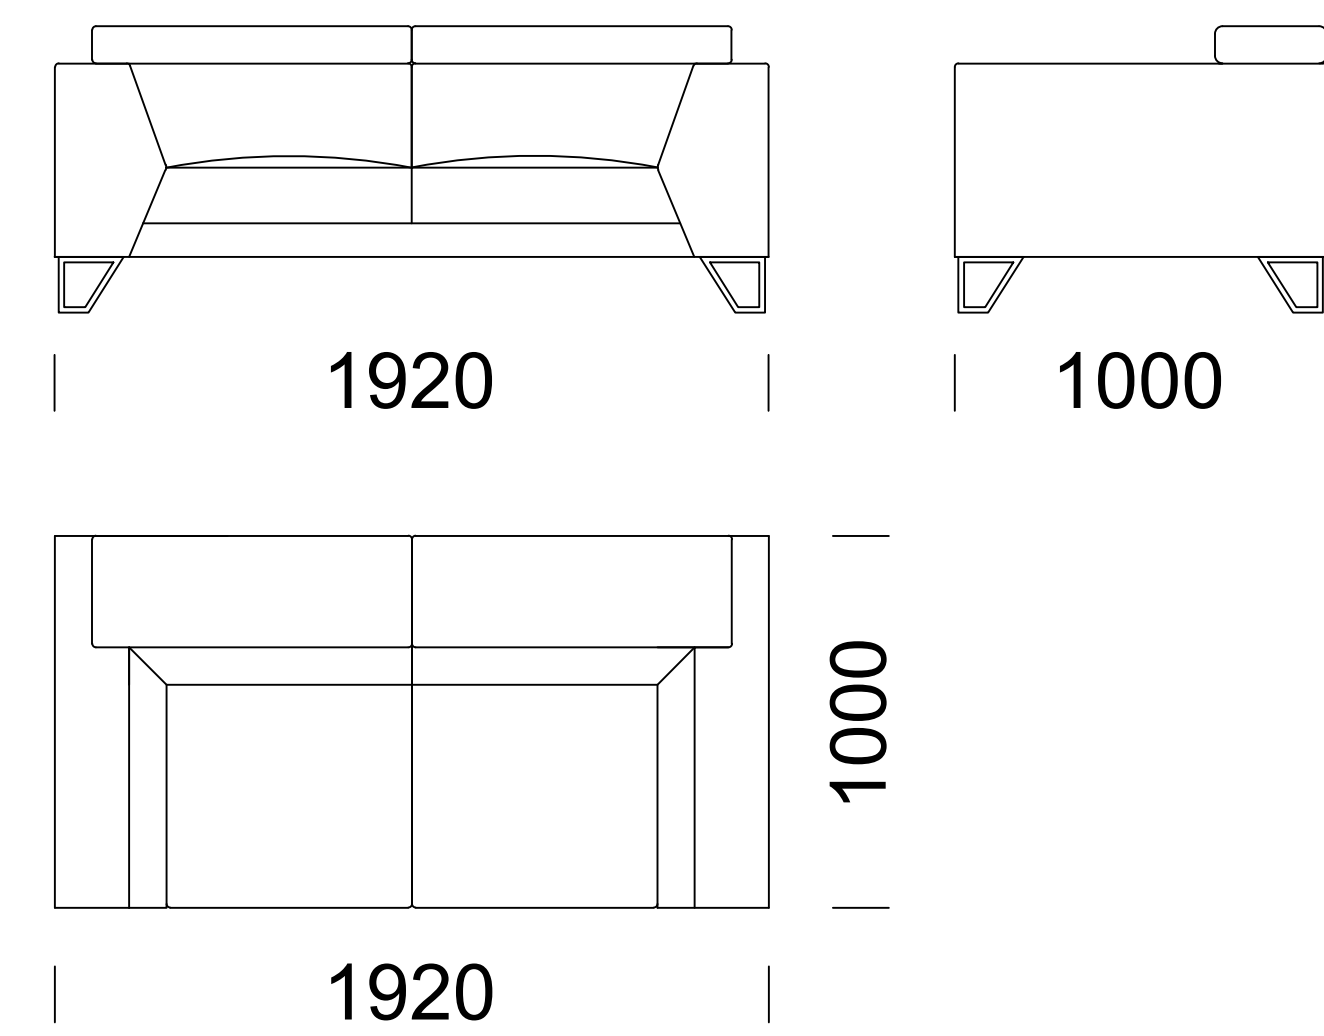

ANDRES

Sofa A1 / *Sofa A1* / *Sofa A1*

Sofa A2 / *Sofa A2* / *Sofa A2*

Sofa A3 / *Sofa A3* / *Sofa A3*

Sofa A4 / *Sofa A4* / *Sofa A4*

Element narożny / *Corner seat* / *Eckelement*

Wymiary techniczne (mm) / <i>technical informations (mm)</i> / <i>technischer spezifikation (mm)</i>					
1	Wysokość całkowita/ <i>Total height/Gesamte Höhe</i>	770 - 970	5	Głębokość całkowita/ <i>Total depth/Gesamttiefe</i>	1000
2	Wysokość siedziska/ <i>Seat height/Sitzhöhe</i>	400	6	Głębokość siedziska/ <i>Seat depth/Tiefe des Sitzes</i>	600
3	Wysokość podłokietnika/ <i>Armrest height/Höhe der Armlehne</i>	670	7	Wysokość nóg/ <i>Legs height/Fußhöhe</i>	150
4	Szerokość podłokietnika/ <i>Armrest width/ Armlehnenbreite</i>	200			

Szezlång 2 / *Chaise longue 2 / Chaiselongue 2*

Wymiary techniczne (mm) / *technical informations (mm) / technischer spezifikation (mm)*

1	Wysokość całkowita/ <i>Total height/Gesamte Höhe</i>	770 - 970	5	Głębokość całkowita/ <i>Total depth/Gesamttiefe</i>	1000
2	Wysokość siedziska/ <i>Seat height/Sitzhöhe</i>	400	6	Głębokość siedziska/ <i>Seat depth/Tiefe des Sitzes</i>	600
3	Wysokość podłokietnika/ <i>Armrest height/Höhe der Armlehne</i>	670	7	Wysokość nóg/ <i>Legs height/Fußhöhe</i>	150
4	Szerokość podłokietnika/ <i>Armrest width/ Armlehnenbreite</i>	200			