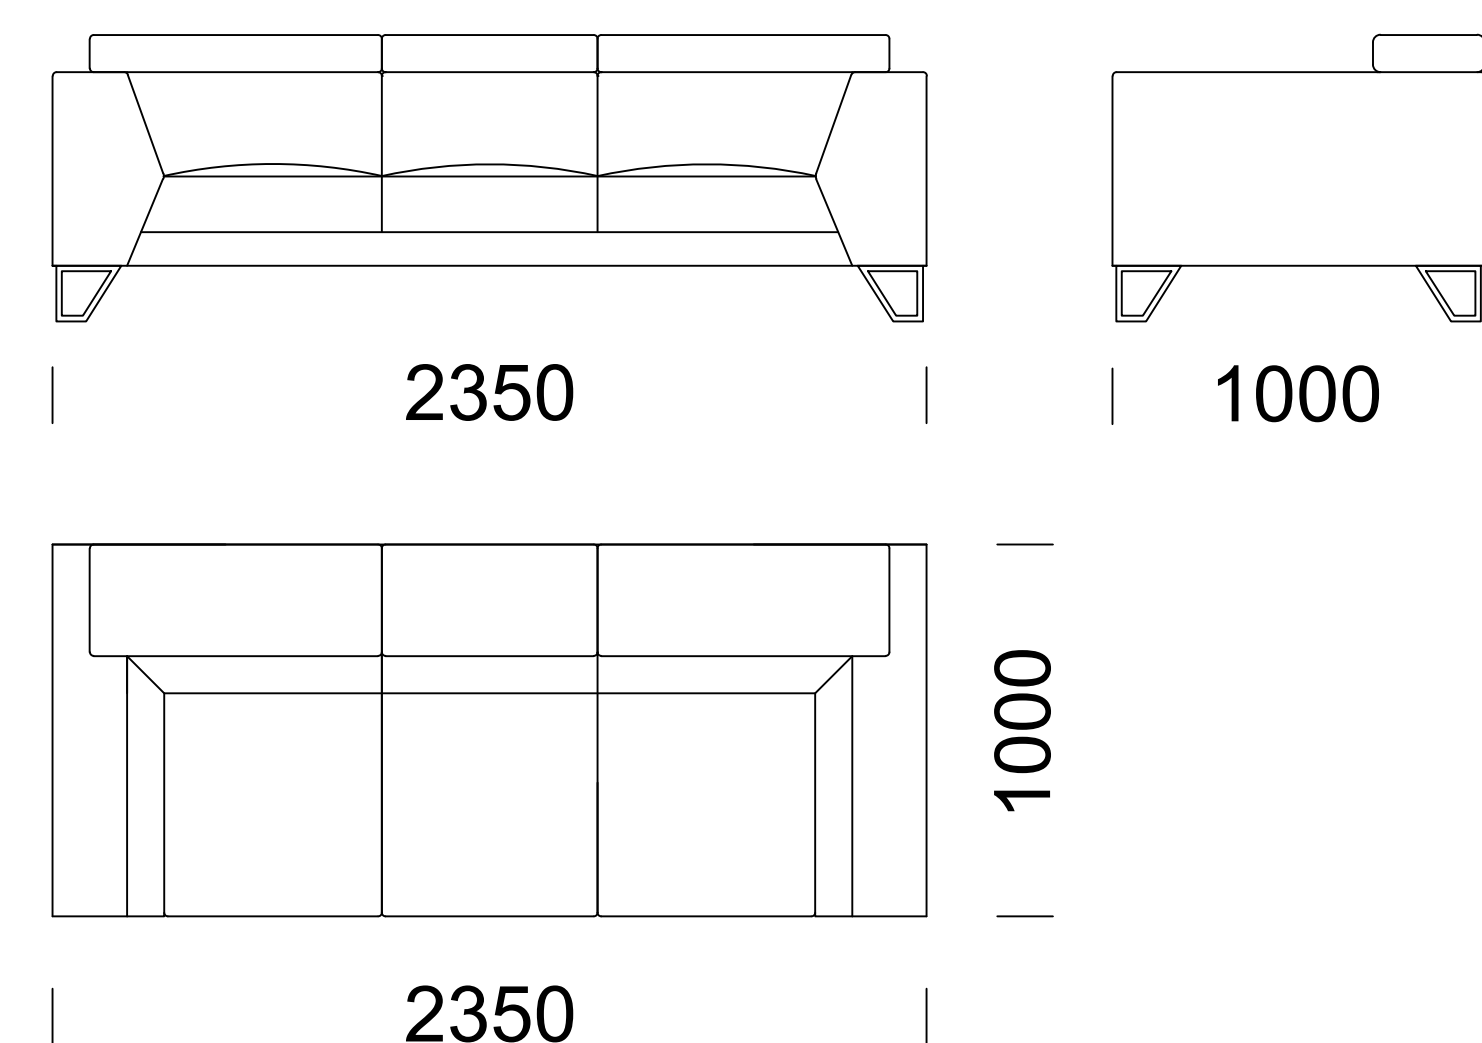

ANDRES

Sofa A1 / *Sofa A1* / *Sofa A1*

Sofa A2 / *Sofa A2* / *Sofa A2*

Sofa A3 / *Sofa A3* / *Sofa A3*

Sofa A4 / *Sofa A4* / *Sofa A4*

Element narożny / *Corner seat* / *Eckelement*

Wymiary techniczne (mm) / <i>technical informations (mm)</i> / <i>technischer spezifikation (mm)</i>					
1	Wysokość całkowita/ <i>Total height/Gesamte Höhe</i>	770 - 970	5	Głębokość całkowita/ <i>Total depth/Gesamttiefe</i>	1000
2	Wysokość siedziska/ <i>Seat height/Sitzhöhe</i>	400	6	Głębokość siedziska/ <i>Seat depth/Tiefe des Sitzes</i>	600
3	Wysokość podłokietnika/ <i>Armrest height/Höhe der Armlehne</i>	670	7	Wysokość nóg/ <i>Legs height/Fußhöhe</i>	150
4	Szerokość podłokietnika/ <i>Armrest width/ Armlehnenbreite</i>	200			

ANDRES

Siedzisko 1 / *Seat 1 / Sitzfläche 1*

Siedzisko 2 / *Seat 2 / Sitzfläche 2*

Siedzisko 3 / *Seat 3 / Sitzfläche 3*

Siedzisko 4 / *Seat 4 / Sitzfläche 4*

Szezlång 1 / *Chaise longue 1 / Chaiselongue 1*

Szezlång 2 / *Chaise longue 2 / Chaiselongue 2*

Wymiary techniczne (mm) / *technical informations (mm) / technischer spezifikation (mm)*

1	Wysokość całkowita/ <i>Total height/Gesamte Höhe</i>	770 - 970	5	Głębokość całkowita/ <i>Total depth/Gesamttiefe</i>	1000
2	Wysokość siedziska/ <i>Seat height/Sitzhöhe</i>	400	6	Głębokość siedziska/ <i>Seat depth/Tiefe des Sitzes</i>	600
3	Wysokość podłokietnika/ <i>Armrest height/Höhe der Armlehne</i>	670	7	Wysokość nóg/ <i>Legs height/Fußhöhe</i>	150
4	Szerokość podłokietnika/ <i>Armrest width/ Armlehnenbreite</i>	200			