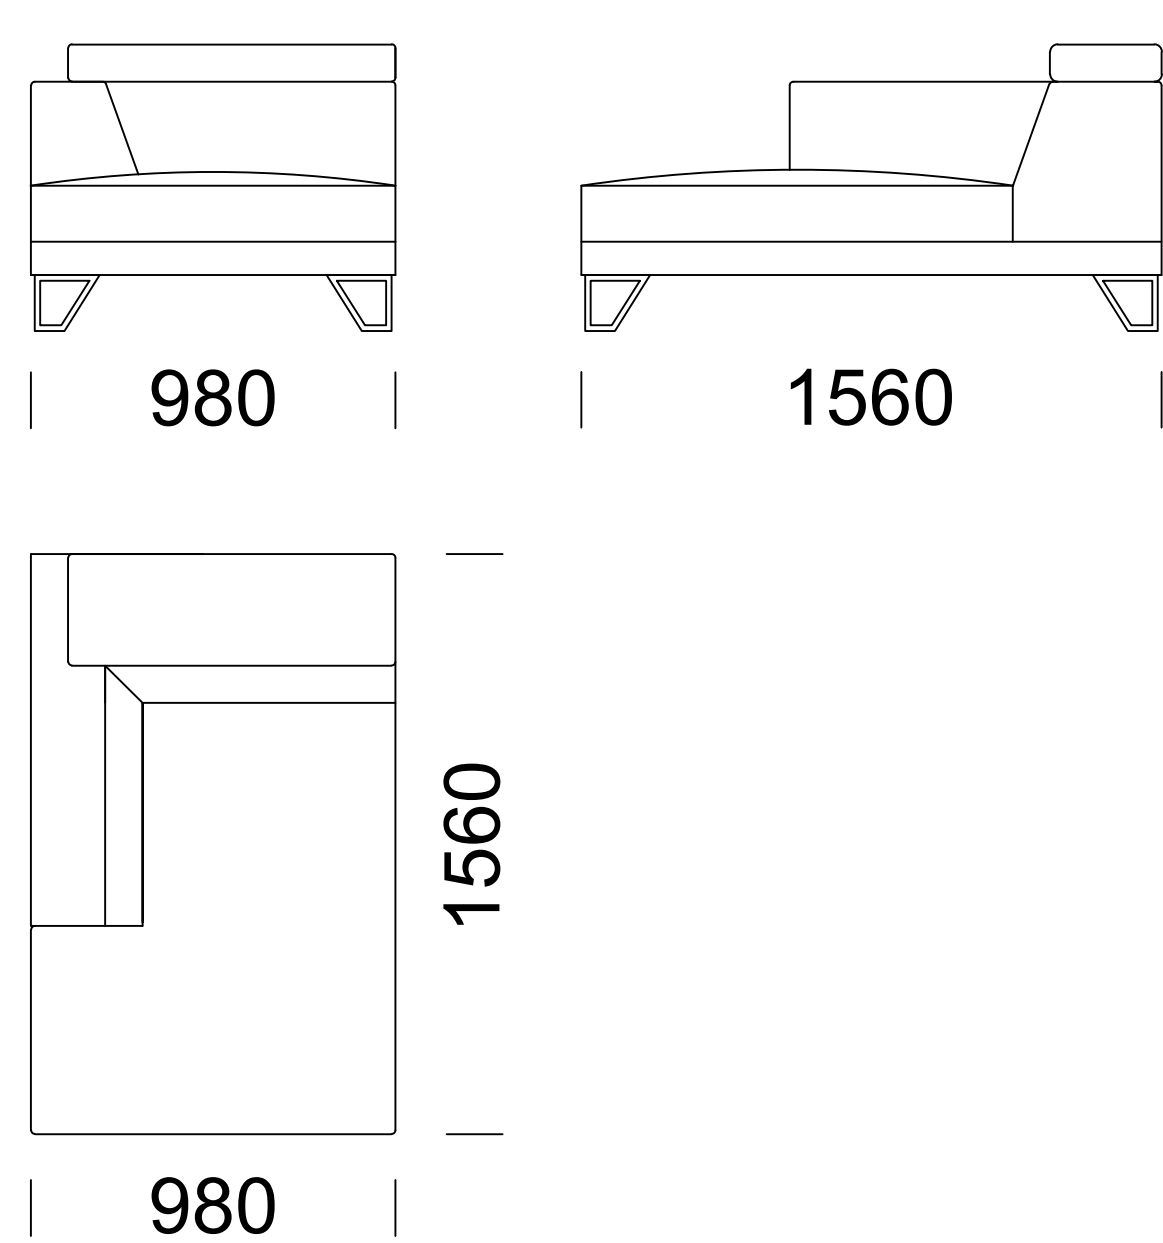

ANDRES

Sofa A1 / *Sofa A1* / *Sofa A1*

Sofa A2 / *Sofa A2* / *Sofa A2*

Sofa A3 / *Sofa A3* / *Sofa A3*

Sofa A4 / *Sofa A4* / *Sofa A4*

Element narożny / *Corner seat* / *Eckelement*

Wymiary techniczne (mm) / <i>technical informations (mm)</i> / <i>technischer spezifikation (mm)</i>					
1	Wysokość całkowita/ <i>Total height/Gesamte Höhe</i>	770 - 970	5	Głębokość całkowita/ <i>Total depth/Gesamttiefe</i>	1000
2	Wysokość siedziska/ <i>Seat height/Sitzhöhe</i>	400	6	Głębokość siedziska/ <i>Seat depth/Tiefe des Sitzes</i>	600
3	Wysokość podłokietnika/ <i>Armrest height/Höhe der Armlehne</i>	670	7	Wysokość nóg/ <i>Legs height/Fußhöhe</i>	150
4	Szerokość podłokietnika/ <i>Armrest width/ Armlehnenbreite</i>	200			

ANDRES

Siedzisko 1 / *Seat 1 / Sitzfläche 1*

Siedzisko 2 / *Seat 2 / Sitzfläche 2*

Siedzisko 3 / *Seat 3 / Sitzfläche 3*

Siedzisko 4 / *Seat 4 / Sitzfläche 4*

Szezlång 1 / *Chaise longue 1 / Chaiselongue 1*

Szezlång 2 / *Chaise longue 2 / Chaiselongue 2*

Wymiary techniczne (mm) / *technical informations (mm) / technischer spezifikation (mm)*

1	Wysokość całkowita/ <i>Total height/Gesamte Höhe</i>	770 - 970	5	Głębokość całkowita/ <i>Total depth/Gesamttiefe</i>	1000
2	Wysokość siedziska/ <i>Seat height/Sitzhöhe</i>	400	6	Głębokość siedziska/ <i>Seat depth/Tiefe des Sitzes</i>	600
3	Wysokość podłokietnika/ <i>Armrest height/Höhe der Armlehne</i>	670	7	Wysokość nóg/ <i>Legs height/Fußhöhe</i>	150
4	Szerokość podłokietnika/ <i>Armrest width/ Armlehnenbreite</i>	200			