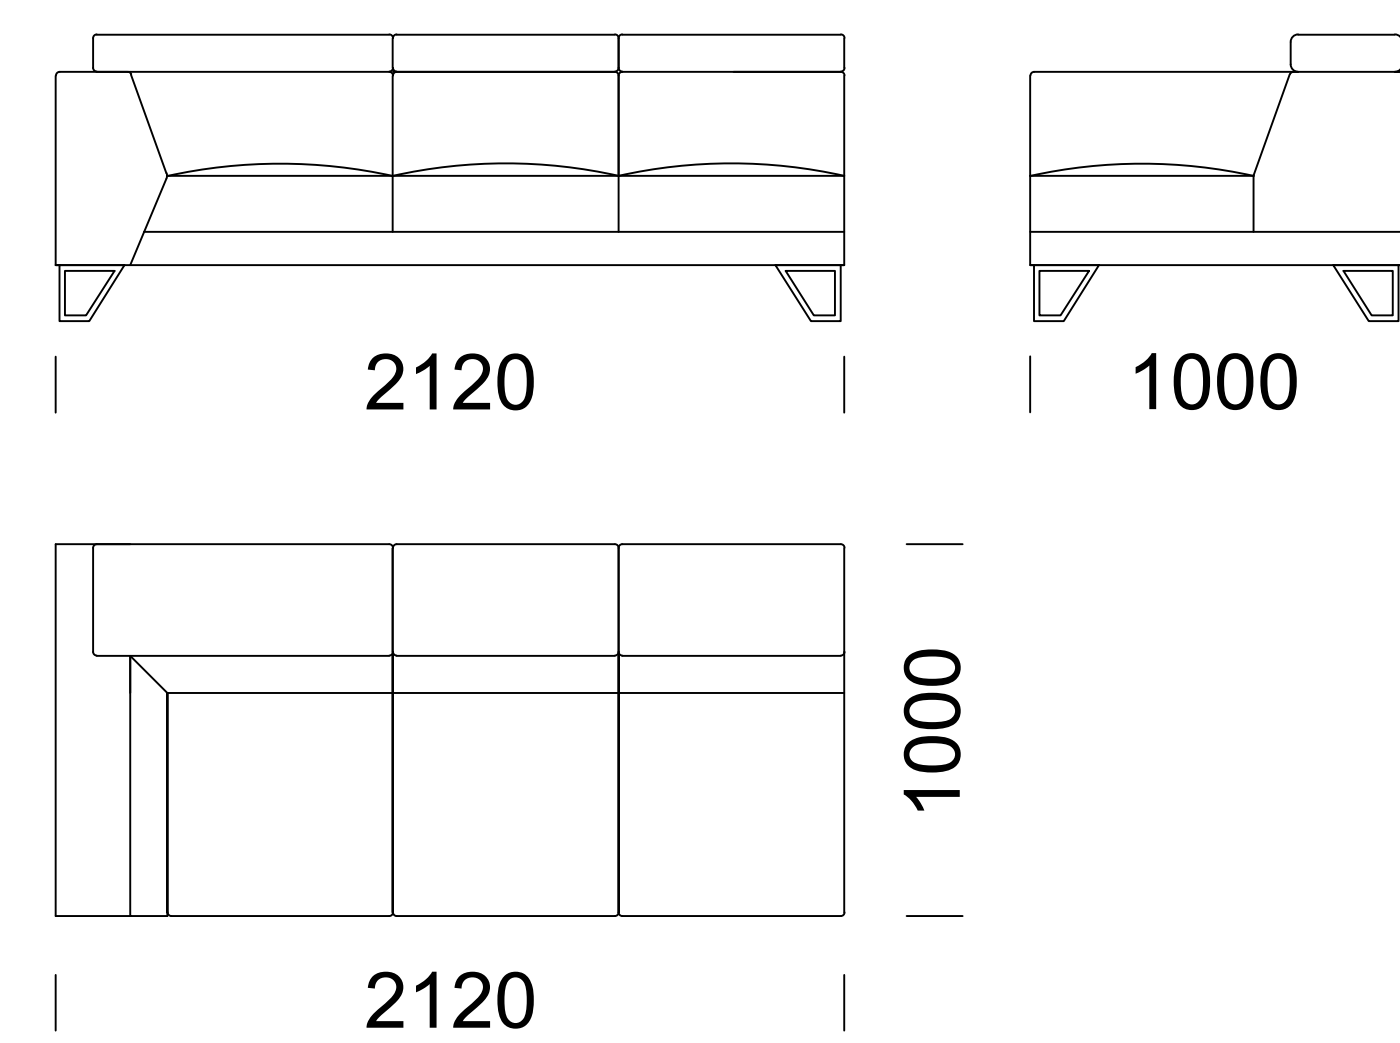

ANDRES

Sofa A1 / *Sofa A1* / *Sofa A1*

Sofa A2 / *Sofa A2* / *Sofa A2*

Sofa A3 / *Sofa A3* / *Sofa A3*

Sofa A4 / *Sofa A4* / *Sofa A4*

Element narożny / *Corner seat* / *Eckelement*

Wymiary techniczne (mm) / <i>technical informations (mm)</i> / <i>technischer spezifikation (mm)</i>					
1	Wysokość całkowita/ <i>Total height/Gesamte Höhe</i>	770 - 970	5	Głębokość całkowita/ <i>Total depth/Gesamttiefe</i>	1000
2	Wysokość siedziska/ <i>Seat height/Sitzhöhe</i>	400	6	Głębokość siedziska/ <i>Seat depth/Tiefe des Sitzes</i>	600
3	Wysokość podłokietnika/ <i>Armrest height/Höhe der Armlehne</i>	670	7	Wysokość nóg/ <i>Legs height/Fußhöhe</i>	150
4	Szerokość podłokietnika/ <i>Armrest width/ Armlehnenbreite</i>	200			

ANDRES

Siedzisko 1 / *Seat 1 / Sitzfläche 1*

Siedzisko 2 / *Seat 2 / Sitzfläche 2*

Siedzisko 3 / *Seat 3 / Sitzfläche 3*

Siedzisko 4 / *Seat 4 / Sitzfläche 4*

Szezlång 1 / *Chaise longue 1 / Chaiselongue 1*

Szezlång 2 / *Chaise longue 2 / Chaiselongue 2*

Wymiary techniczne (mm) / *technical informations (mm) / technischer spezifikation (mm)*

1	Wysokość całkowita/ <i>Total height/Gesamte Höhe</i>	770 - 970	5	Głębokość całkowita/ <i>Total depth/Gesamttiefe</i>	1000
2	Wysokość siedziska/ <i>Seat height/Sitzhöhe</i>	400	6	Głębokość siedziska/ <i>Seat depth/Tiefe des Sitzes</i>	600
3	Wysokość podłokietnika/ <i>Armrest height/Höhe der Armlehne</i>	670	7	Wysokość nóg/ <i>Legs height/Fußhöhe</i>	150
4	Szerokość podłokietnika/ <i>Armrest width/ Armlehnenbreite</i>	200			