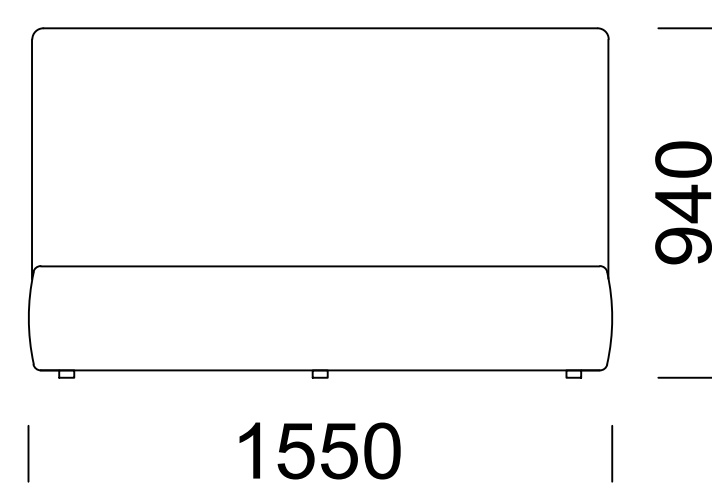

# ALIER

140x200

160x200

180x200

Wypełnienie: pianka poliuretanowa wysokoelastyczna (najwyższy standard)

*Filling: high flexibility polyurethane foam (top of the range)*

*Füllung: hochelastischer Polyurethanschaum (höchster Standard)*

Wymiary techniczne (mm) / technical informations (mm) / technischer spezifikation (mm)					
1	Wysokość całkowita/ <i>Total height/Gesamte Höhe</i>	940	6	Szerokość całkowita (1400x2000) <i>/Total width (1400x2000)/Gesamtbreite (1400x2000)</i>	1550
2	Głębokość całkowita/ <i>Total depth/Gesamttiefe</i>	2200	7	Szerokość całkowita (1600x2000) <i>/Total width (1600x2000)/Gesamtbreite (1600x2000)</i>	1750
3	Wysokość skrzyni/ <i>Trunk height/Kastenhöhe</i>	300	8	Szerokość całkowita (1800x2000) <i>/Total width (1800x2000)/Gesamtbreite (1800x2000)</i>	1950
4	Wysokość nóg/ <i>Legs height/Fußhöhe</i>	20	9	Stelaż pod materac/ <i>Mattress frame/Lattenros</i>	tak <i>/yes/ja</i>
5	Pojemnik na pościel <i>/Bedding container/Bettwäschekasten</i>	tak <i>/yes/ja</i>	10	Materac/ <i>Mattress/Matratze</i>	nie <i>/no/nein</i>