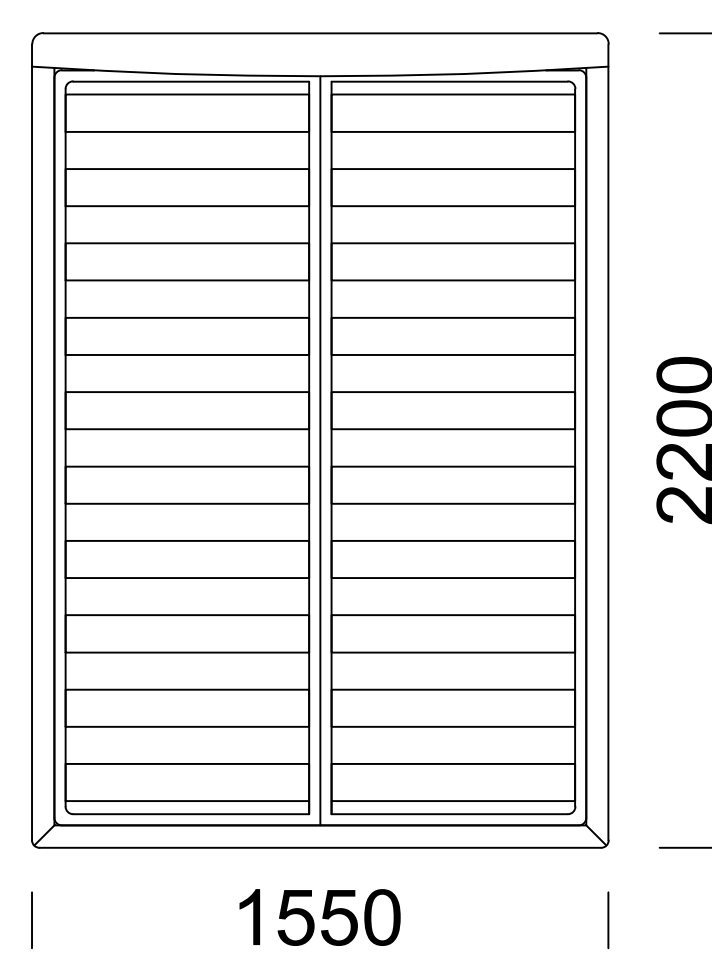

# ALIER

140x200

160x200

180x200

Wypełnienie: pianka poliuretanowa wysokoelastyczna (najwyższy standard)

*Filling: high flexibility polyurethane foam (top of the range)*

*Füllung: hochelastischer Polyurethanschaum (höchster Standard)*

Wymiary techniczne (mm) / technical informations (mm) / technischer spezifikation (mm)					
1	Wysokość całkowita/ <i>Total height/Gesamte Höhe</i>	940	6	Szerokość całkowita (1400x2000) <i>/Total width (1400x2000)/Gesamtbreite (1400x2000)</i>	1550
2	Głębokość całkowita/ <i>Total depth/Gesamttiefe</i>	2200	7	Szerokość całkowita (1600x2000) <i>/Total width (1600x2000)/Gesamtbreite (1600x2000)</i>	1750
3	Wysokość skrzyni/ <i>Trunk height/Kastenhöhe</i>	300	8	Szerokość całkowita (1800x2000) <i>/Total width (1800x2000)/Gesamtbreite (1800x2000)</i>	1950
4	Wysokość nóg/ <i>Legs height/Fußhöhe</i>	20	9	Stelaż pod materac/ <i>Mattress frame/Lattenros</i>	tak <i>/yes/ja</i>
5	Pojemnik na pościel <i>/Bedding container/Bettwäschekasten</i>	tak <i>/yes/ja</i>	10	Materac/ <i>Mattress/Matratze</i>	nie <i>/no/nein</i>