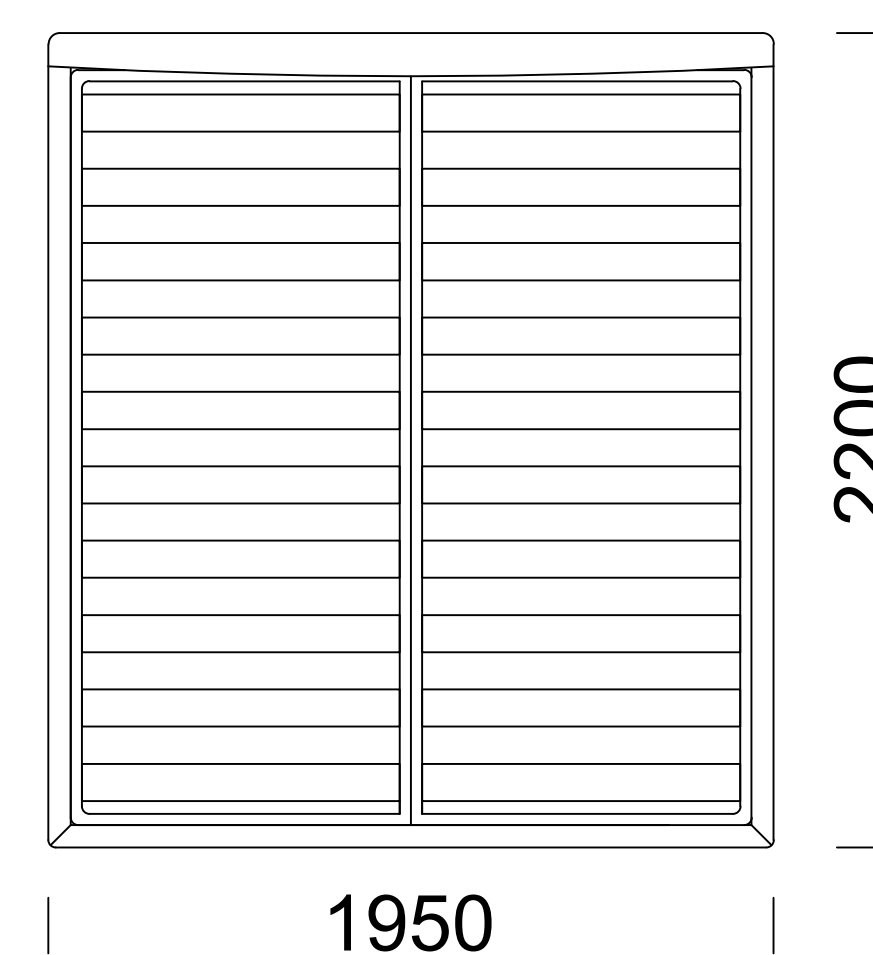

# ALIER

140x200

160x200

180x200

Wypełnienie: pianka poliuretanowa wysokoelastyczna (najwyższy standard)

*Filling: high flexibility polyurethane foam (top of the range)*

*Füllung: hochelastischer Polyurethanschaum (höchster Standard)*

Wymiary techniczne (mm) / technical informations (mm) / technischer spezifikation (mm)					
1	Wysokość całkowita/ <i>Total height/Gesamte Höhe</i>	940	6	Szerokość całkowita (1400x2000) <i>/Total width (1400x2000)/Gesamtbreite (1400x2000)</i>	1550
2	Głębokość całkowita/ <i>Total depth/Gesamttiefe</i>	2200	7	Szerokość całkowita (1600x2000) <i>/Total width (1600x2000)/Gesamtbreite (1600x2000)</i>	1750
3	Wysokość skrzyni/ <i>Trunk height/Kastenhöhe</i>	300	8	Szerokość całkowita (1800x2000) <i>/Total width (1800x2000)/Gesamtbreite (1800x2000)</i>	1950
4	Wysokość nóg/ <i>Legs height/Fußhöhe</i>	20	9	Stelaż pod materac/ <i>Mattress frame/Lattenros</i>	tak <i>/yes/ja</i>
5	Pojemnik na pościel <i>/Bedding container/Bettwäschekasten</i>	tak <i>/yes/ja</i>	10	Materac/ <i>Mattress/Matratze</i>	nie <i>/no/nein</i>