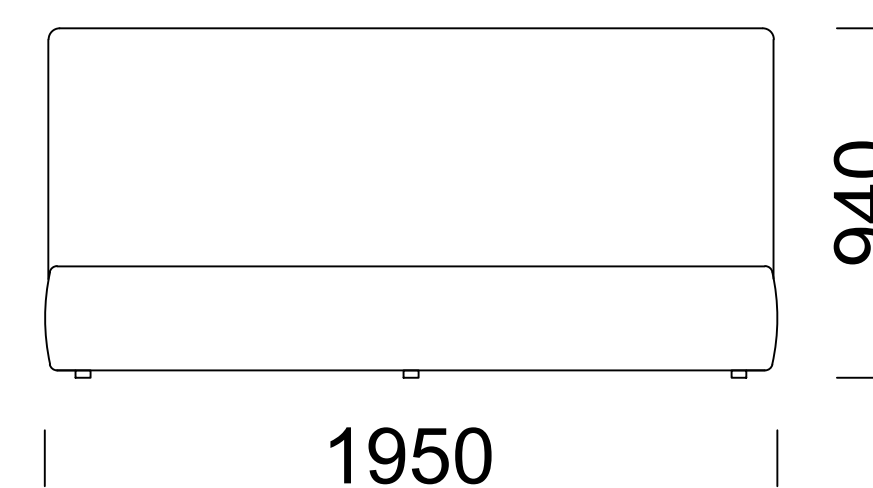

# ALIER

140x200

160x200

180x200

Wypełnienie: pianka poliuretanowa wysokoelastyczna (najwyższy standard)

*Filling: high flexibility polyurethane foam (top of the range)*

*Füllung: hochelastischer Polyurethanschaum (höchster Standard)*

Wymiary techniczne (mm) / technical informations (mm) / technischer spezifikation (mm)					
1	Wysokość całkowita/ <i>Total height/Gesamte Höhe</i>	940	6	Szerokość całkowita (1400x2000) <i>/Total width (1400x2000)/Gesamtbreite (1400x2000)</i>	1550
2	Głębokość całkowita/ <i>Total depth/Gesamttiefe</i>	2200	7	Szerokość całkowita (1600x2000) <i>/Total width (1600x2000)/Gesamtbreite (1600x2000)</i>	1750
3	Wysokość skrzyni/ <i>Trunk height/Kastenhöhe</i>	300	8	Szerokość całkowita (1800x2000) <i>/Total width (1800x2000)/Gesamtbreite (1800x2000)</i>	1950
4	Wysokość nóg/ <i>Legs height/Fußhöhe</i>	20	9	Stelaż pod materac/ <i>Mattress frame/Lattenros</i>	tak <i>/yes/ja</i>
5	Pojemnik na pościel <i>/Bedding container/Bettwäschekasten</i>	tak <i>/yes/ja</i>	10	Materac/ <i>Mattress/Matratze</i>	nie <i>/no/nein</i>