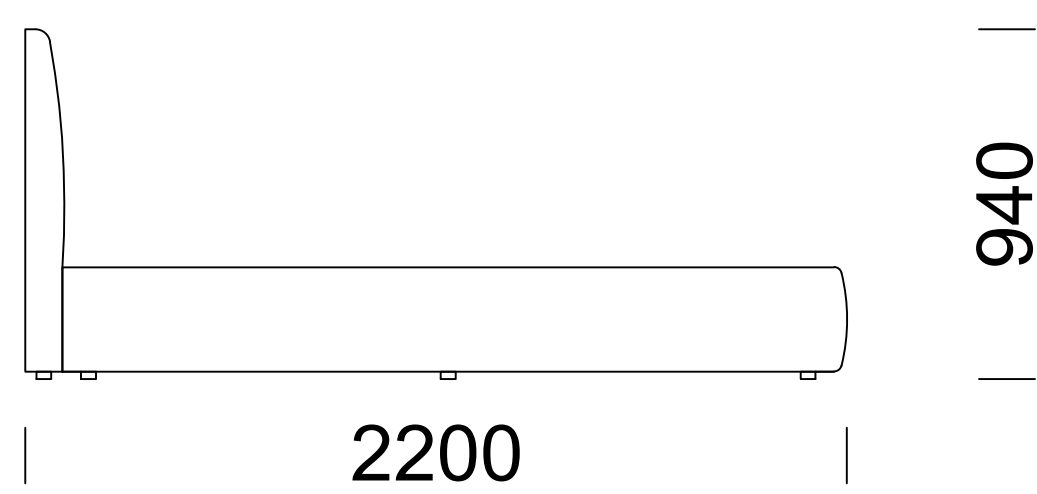

# ALIER

140x200

160x200

180x200

Wypełnienie: pianka poliuretanowa wysokoelastyczna (najwyższy standard)

*Filling: high flexibility polyurethane foam (top of the range)*

*Füllung: hochelastischer Polyurethanschaum (höchster Standard)*

Wymiary techniczne (mm) / technical informations (mm) / technischer spezifikation (mm)					
1	Wysokość całkowita/ <i>Total height/Gesamte Höhe</i>	940	6	Szerokość całkowita (1400x2000) <i>/Total width (1400x2000)/Gesamtbreite (1400x2000)</i>	1550
2	Głębokość całkowita/ <i>Total depth/Gesamttiefe</i>	2200	7	Szerokość całkowita (1600x2000) <i>/Total width (1600x2000)/Gesamtbreite (1600x2000)</i>	1750
3	Wysokość skrzyni/ <i>Trunk height/Kastenhöhe</i>	300	8	Szerokość całkowita (1800x2000) <i>/Total width (1800x2000)/Gesamtbreite (1800x2000)</i>	1950
4	Wysokość nóg/ <i>Legs height/Fußhöhe</i>	20	9	Stelaż pod materac/ <i>Mattress frame/Lattenros</i>	tak <i>/yes/ja</i>
5	Pojemnik na pościel <i>/Bedding container/Bettwäschekasten</i>	tak <i>/yes/ja</i>	10	Materac/ <i>Mattress/Matratze</i>	nie <i>/no/nein</i>