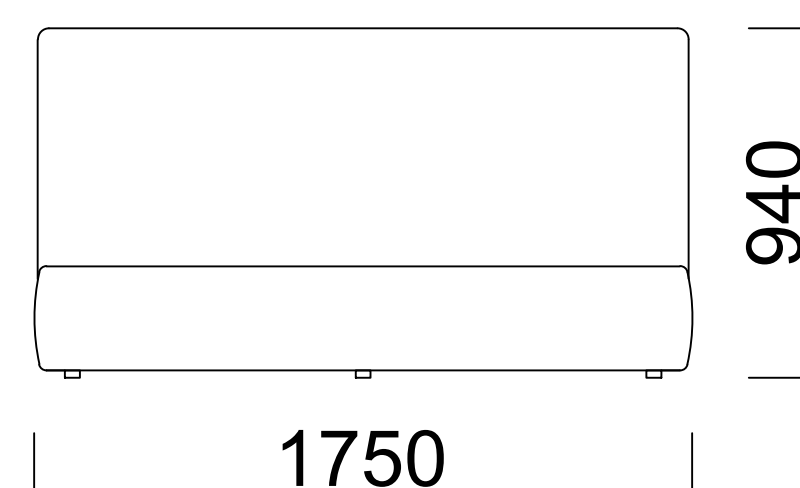

# ALIER

140x200

160x200

180x200

Wypełnienie: pianka poliuretanowa wysokoelastyczna (najwyższy standard)

*Filling: high flexibility polyurethane foam (top of the range)*

*Füllung: hochelastischer Polyurethanschaum (höchster Standard)*

Wymiary techniczne (mm) / technical informations (mm) / technischer spezifikation (mm)					
1	Wysokość całkowita/ <i>Total height/Gesamte Höhe</i>	940	6	Szerokość całkowita (1400x2000) <i>/Total width (1400x2000)/Gesamtbreite (1400x2000)</i>	1550
2	Głębokość całkowita/ <i>Total depth/Gesamttiefe</i>	2200	7	Szerokość całkowita (1600x2000) <i>/Total width (1600x2000)/Gesamtbreite (1600x2000)</i>	1750
3	Wysokość skrzyni/ <i>Trunk height/Kastenhöhe</i>	300	8	Szerokość całkowita (1800x2000) <i>/Total width (1800x2000)/Gesamtbreite (1800x2000)</i>	1950
4	Wysokość nóg/ <i>Legs height/Fußhöhe</i>	20	9	Stelaż pod materac/ <i>Mattress frame/Lattenros</i>	tak <i>/yes/ja</i>
5	Pojemnik na pościel <i>/Bedding container/Bettwäschekasten</i>	tak <i>/yes/ja</i>	10	Materac/ <i>Mattress/Matratze</i>	nie <i>/no/nein</i>