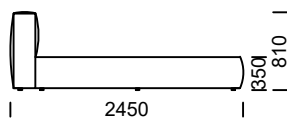

# UMO

140x200

160x200

180x200

Łóżko składa się z 3 części, skrzyni tapicerowanej w całości oraz zagłowia, które jest w 2 częściach.  
*The bed comes in 3 parts: full upholstery trunk, and a 2-part headboard.*  
 Das Bett besteht aus 3 Teilen, eines komplett gepolsterten Kastens und eines Kopfteils, der 2-teilig ist.

Wymiary techniczne (mm) / technical informations (mm) / technischer spezifikation (mm)					
1	Wysokość całkowita/ <i>Total height/Gesamte Höhe</i>	810	6	Szerokość całkowita (1400x2000) <i>/Total width (1400x2000)/Gesamtbreite (1400x2000)</i>	1900
2	Głębokość całkowita/ <i>Total depth/Gesamttiefe</i>	2450	7	Szerokość całkowita (1600x2000) <i>/Total width (1600x2000)/Gesamtbreite (1600x2000)</i>	2100
3	Wysokość skrzyni/ <i>Trunk height/Kastenhöhe</i>	350	8	Szerokość całkowita (1800x2000) <i>/Total width (1800x2000)/Gesamtbreite (1800x2000)</i>	2400
4	Wysokość nóżek/ <i>Legs height/Fußhöhe</i>	20	9	Stelaż pod materac/ <i>Mattress frame/Lattenrost</i>	tak <i>/yes/ja</i>
5	Pojemnik na pościel <i>/Bedding container/Bettwäschekasten</i>	tak <i>/yes/ja</i>	10	Materac/ <i>Mattress/Matratze</i>	nie <i>/no/nein</i>