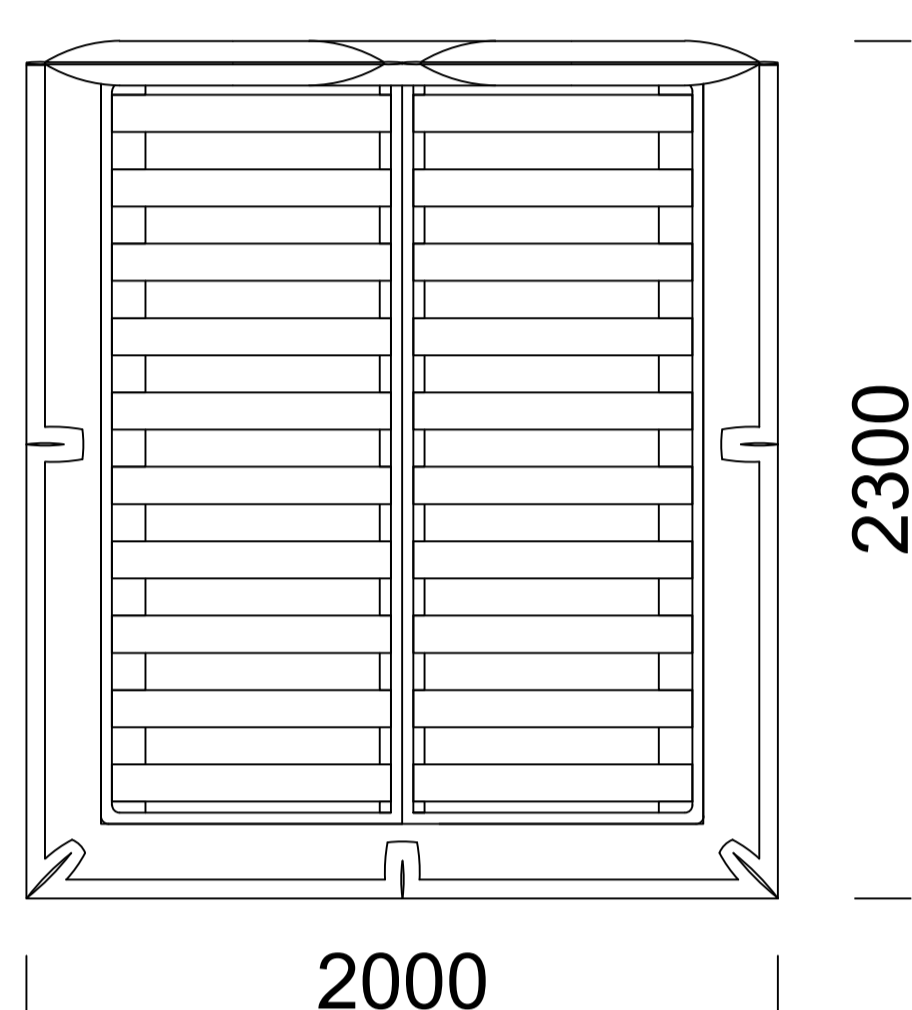

# VIOLET

140x200

160x200

180x200

Wypełnienie: pianka poliuretanowa wysokoelastyczna (najwyższy standard)

Filling: high flexibility polyurethane foam (top of the range)

Füllung: hochelastischer Polyurethanschaum (höchster Standard)

Nogi: lite drewno dębowe, kolor czarny

Legs: solid oak wood, colour black

Füße: massives Eichenholz in Farbe schwarz

Wymiary techniczne (mm) / technical informations (mm) / technischer spezifikation (mm)					
1	Wysokość całkowita/ <i>Total height/Gesamte Höhe</i>	1000	6	Szerokość całkowita (1400x2000) / <i>Total width (1400x2000)/Gesamtbreite (1400x2000)</i>	1800
2	Głębokość całkowita/ <i>Total depth/Gesamttiefe</i>	2300	7	Szerokość całkowita (1600x2000) / <i>Total width (1600x2000)/Gesamtbreite (1600x2000)</i>	2000
3	Wysokość skrzyni/ <i>Trunk height/Kastenhöhe</i>	300	8	Szerokość całkowita (1800x2000) / <i>Total width (1800x2000)/Gesamtbreite (1800x2000)</i>	2200
4	Wysokość nóżek/ <i>Legs height/Fußhöhe</i>	170	9	Stelaż pod materac/ <i>Mattress frame/Lattenrost</i>	tak / <i>yes/ja</i>
5	Pojemnik na pościel / <i>Bedding container/Bettwäschekasten</i>	nie / <i>no/nein</i>	10	Materac/ <i>Mattress/Matratze</i>	nie / <i>no/nein</i>