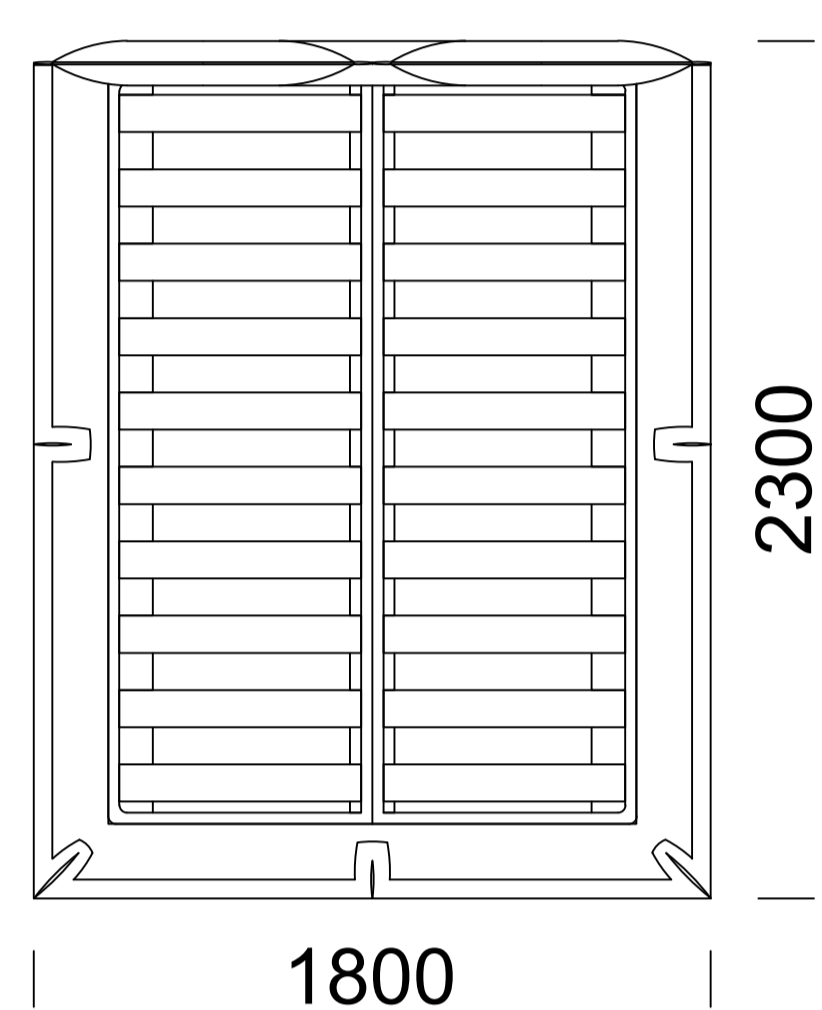

# VIOLET

140x200

160x200

180x200

Wypełnienie: pianka poliuretanowa wysokoelastyczna (najwyższy standard)

Filling: high flexibility polyurethane foam (top of the range)

Füllung: hochelastischer Polyurethanschaum (höchster Standard)

Nogi: lite drewno dębowe, kolor czarny

Legs: solid oak wood, colour black

Füße: massives Eichenholz in Farbe schwarz

Wymiary techniczne (mm) / technical informations (mm) / technischer spezifikation (mm)					
1	Wysokość całkowita/ <i>Total height/Gesamte Höhe</i>	1000	6	Szerokość całkowita (1400x2000) / <i>Total width (1400x2000)/Gesamtbreite (1400x2000)</i>	1800
2	Głębokość całkowita/ <i>Total depth/Gesamttiefe</i>	2300	7	Szerokość całkowita (1600x2000) / <i>Total width (1600x2000)/Gesamtbreite (1600x2000)</i>	2000
3	Wysokość skrzyni/ <i>Trunk height/Kastenhöhe</i>	300	8	Szerokość całkowita (1800x2000) / <i>Total width (1800x2000)/Gesamtbreite (1800x2000)</i>	2200
4	Wysokość nóżek/ <i>Legs height/Fußhöhe</i>	170	9	Stelaż pod materac/ <i>Mattress frame/Lattenrost</i>	tak / <i>yes/ja</i>
5	Pojemnik na pościel / <i>Bedding container/Bettwäschekasten</i>	nie / <i>no/nein</i>	10	Materac/ <i>Mattress/Matratze</i>	nie / <i>no/nein</i>