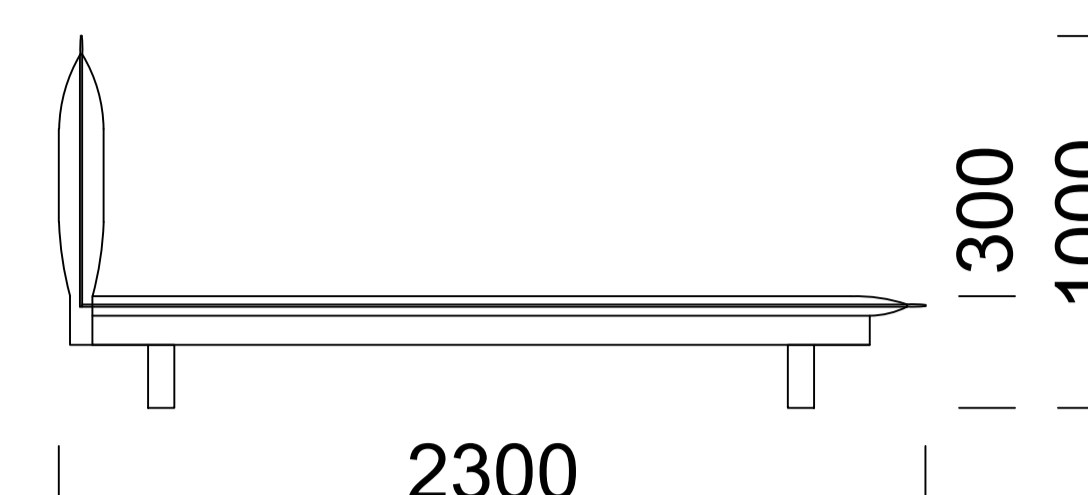

# VIOLET

140x200

160x200

180x200

Wypełnienie: pianka poliuretanowa wysokoelastyczna (najwyższy standard)

Filling: high flexibility polyurethane foam (top of the range)

Füllung: hochelastischer Polyurethanschaum (höchster Standard)

Nogi: lite drewno dębowe, kolor czarny

Legs: solid oak wood, colour black

Füße: massives Eichenholz in Farbe schwarz

Wymiary techniczne (mm) / technical informations (mm) / technischer spezifikation (mm)					
1	Wysokość całkowita/ <i>Total height/Gesamte Höhe</i>	1000	6	Szerokość całkowita (1400x2000) / <i>Total width (1400x2000)/Gesamtbreite (1400x2000)</i>	1800
2	Głębokość całkowita/ <i>Total depth/Gesamttiefe</i>	2300	7	Szerokość całkowita (1600x2000) / <i>Total width (1600x2000)/Gesamtbreite (1600x2000)</i>	2000
3	Wysokość skrzyni/ <i>Trunk height/Kastenhöhe</i>	300	8	Szerokość całkowita (1800x2000) / <i>Total width (1800x2000)/Gesamtbreite (1800x2000)</i>	2200
4	Wysokość nóżek/ <i>Legs height/Fußhöhe</i>	170	9	Stelaż pod materac/ <i>Mattress frame/Lattenrost</i>	tak / <i>yes/ja</i>
5	Pojemnik na pościel / <i>Bedding container/Bettwäschekasten</i>	nie / <i>no/nein</i>	10	Materac/ <i>Mattress/Matratze</i>	nie / <i>no/nein</i>