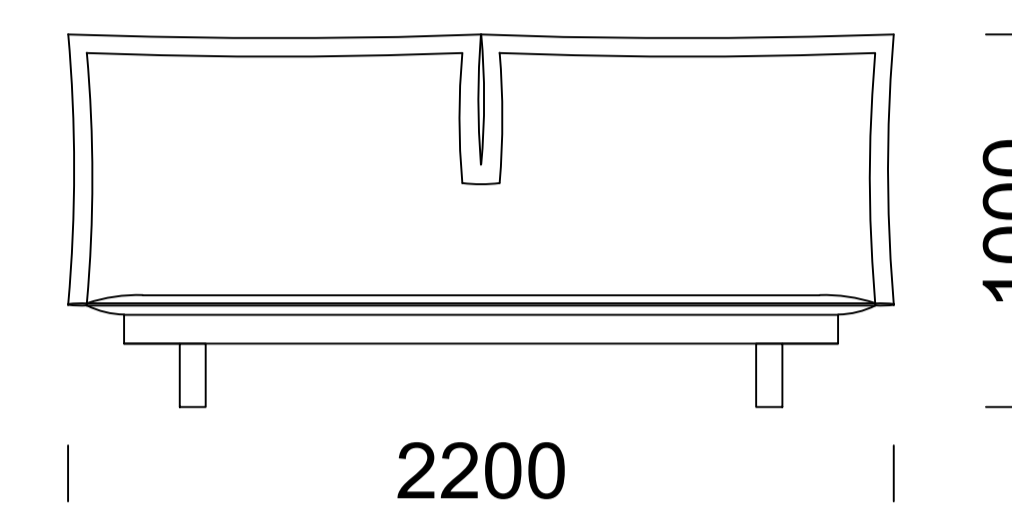

# VIOLET

140x200

160x200

180x200

Wypełnienie: pianka poliuretanowa wysokoelastyczna (najwyższy standard)

Filling: high flexibility polyurethane foam (top of the range)

Füllung: hochelastischer Polyurethanschaum (höchster Standard)

Nogi: lite drewno dębowe, kolor czarny

Legs: solid oak wood, colour black

Füße: massives Eichenholz in Farbe schwarz

Wymiary techniczne (mm) / technical informations (mm) / technischer spezifikation (mm)					
1	Wysokość całkowita/ <i>Total height/Gesamte Höhe</i>	1000	6	Szerokość całkowita (1400x2000) / <i>Total width (1400x2000)/Gesamtbreite (1400x2000)</i>	1800
2	Głębokość całkowita/ <i>Total depth/Gesamttiefe</i>	2300	7	Szerokość całkowita (1600x2000) / <i>Total width (1600x2000)/Gesamtbreite (1600x2000)</i>	2000
3	Wysokość skrzyni/ <i>Trunk height/Kastenhöhe</i>	300	8	Szerokość całkowita (1800x2000) / <i>Total width (1800x2000)/Gesamtbreite (1800x2000)</i>	2200
4	Wysokość nóżek/ <i>Legs height/Fußhöhe</i>	170	9	Stelaż pod materac/ <i>Mattress frame/Lattenrost</i>	tak / <i>yes/ja</i>
5	Pojemnik na pościel / <i>Bedding container/Bettwäschekasten</i>	nie / <i>no/nein</i>	10	Materac/ <i>Mattress/Matratze</i>	nie / <i>no/nein</i>