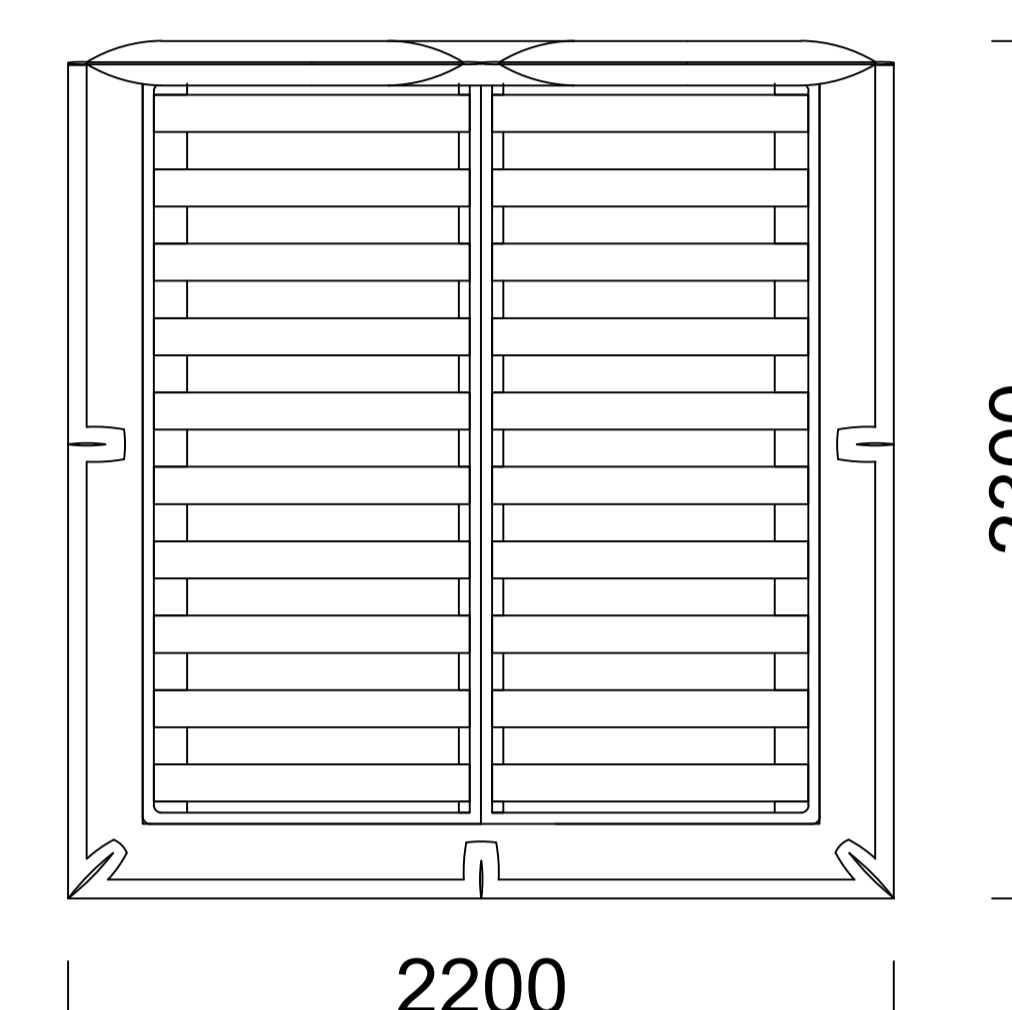

# VIOLET

140x200

160x200

180x200

Wypełnienie: pianka poliuretanowa wysokoelastyczna (najwyższy standard)

Filling: high flexibility polyurethane foam (top of the range)

Füllung: hochelastischer Polyurethanschaum (höchster Standard)

Nogi: lite drewno dębowe, kolor czarny

Legs: solid oak wood, colour black

Füße: massives Eichenholz in Farbe schwarz

Wymiary techniczne (mm) / technical informations (mm) / technischer spezifikation (mm)					
1	Wysokość całkowita/ <i>Total height/Gesamte Höhe</i>	1000	6	Szerokość całkowita (1400x2000) / <i>Total width (1400x2000)/Gesamtbreite (1400x2000)</i>	1800
2	Głębokość całkowita/ <i>Total depth/Gesamttiefe</i>	2300	7	Szerokość całkowita (1600x2000) / <i>Total width (1600x2000)/Gesamtbreite (1600x2000)</i>	2000
3	Wysokość skrzyni/ <i>Trunk height/Kastenhöhe</i>	300	8	Szerokość całkowita (1800x2000) / <i>Total width (1800x2000)/Gesamtbreite (1800x2000)</i>	2200
4	Wysokość nóżek/ <i>Legs height/Fußhöhe</i>	170	9	Stelaż pod materac/ <i>Mattress frame/Lattenrost</i>	tak / <i>yes/ja</i>
5	Pojemnik na pościel / <i>Bedding container/Bettwäschekasten</i>	nie / <i>no/nein</i>	10	Materac/ <i>Mattress/Matratze</i>	nie / <i>no/nein</i>