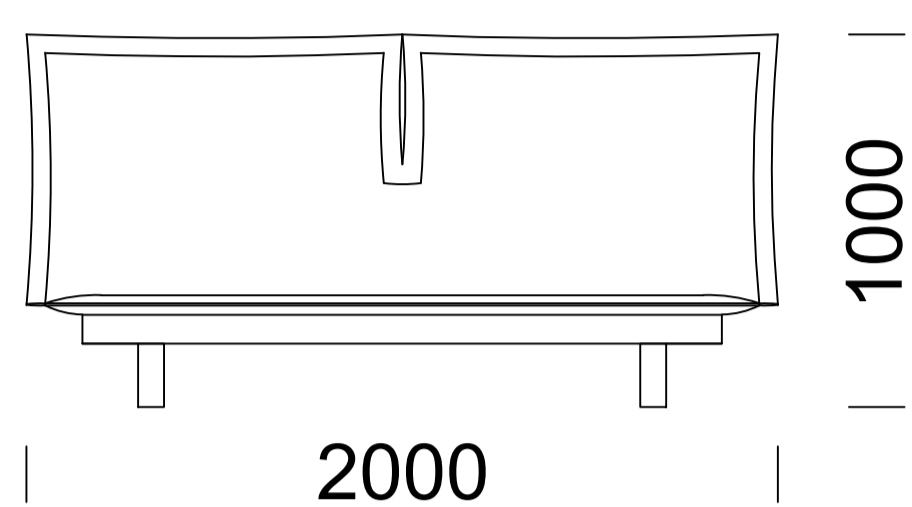

# VIOLET

140x200

160x200

180x200

Wypełnienie: pianka poliuretanowa wysokoelastyczna (najwyższy standard)

Filling: high flexibility polyurethane foam (top of the range)

Füllung: hochelastischer Polyurethanschaum (höchster Standard)

Nogi: lite drewno dębowe, kolor czarny

Legs: solid oak wood, colour black

Füße: massives Eichenholz in Farbe schwarz

Wymiary techniczne (mm) / technical informations (mm) / technischer spezifikation (mm)					
1	Wysokość całkowita/ <i>Total height/Gesamte Höhe</i>	1000	6	Szerokość całkowita (1400x2000) / <i>Total width (1400x2000)/Gesamtbreite (1400x2000)</i>	1800
2	Głębokość całkowita/ <i>Total depth/Gesamttiefe</i>	2300	7	Szerokość całkowita (1600x2000) / <i>Total width (1600x2000)/Gesamtbreite (1600x2000)</i>	2000
3	Wysokość skrzyni/ <i>Trunk height/Kastenhöhe</i>	300	8	Szerokość całkowita (1800x2000) / <i>Total width (1800x2000)/Gesamtbreite (1800x2000)</i>	2200
4	Wysokość nóżek/ <i>Legs height/Fußhöhe</i>	170	9	Stelaż pod materac/ <i>Mattress frame/Lattenrost</i>	tak / <i>yes/ja</i>
5	Pojemnik na pościel / <i>Bedding container/Bettwäschekasten</i>	nie / <i>no/nein</i>	10	Materac/ <i>Mattress/Matratze</i>	nie / <i>no/nein</i>