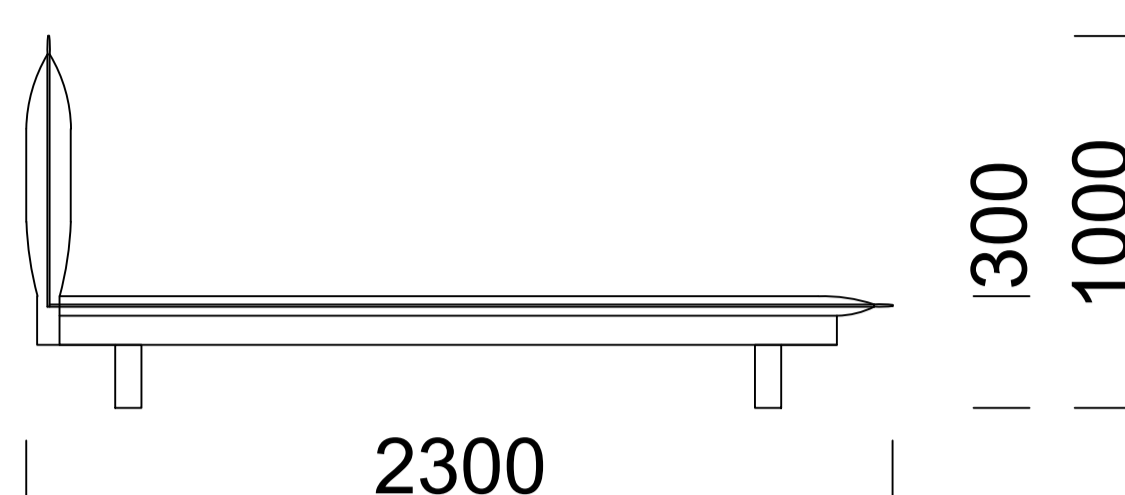

# VIOLET

140x200

160x200

180x200

Wypełnienie: pianka poliuretanowa wysokoelastyczna (najwyższy standard)

Filling: high flexibility polyurethane foam (top of the range)

Füllung: hochelastischer Polyurethanschaum (höchster Standard)

Nogi: lite drewno dębowe, kolor czarny

Legs: solid oak wood, colour black

Füße: massives Eichenholz in Farbe schwarz

Wymiary techniczne (mm) / technical informations (mm) / technischer spezifikation (mm)					
1	Wysokość całkowita/ <i>Total height/Gesamte Höhe</i>	1000	6	Szerokość całkowita (1400x2000) / <i>Total width (1400x2000)/Gesamtbreite (1400x2000)</i>	1800
2	Głębokość całkowita/ <i>Total depth/Gesamttiefe</i>	2300	7	Szerokość całkowita (1600x2000) / <i>Total width (1600x2000)/Gesamtbreite (1600x2000)</i>	2000
3	Wysokość skrzyni/ <i>Trunk height/Kastenhöhe</i>	300	8	Szerokość całkowita (1800x2000) / <i>Total width (1800x2000)/Gesamtbreite (1800x2000)</i>	2200
4	Wysokość nóżek/ <i>Legs height/Fußhöhe</i>	170	9	Stelaż pod materac/ <i>Mattress frame/Lattenrost</i>	tak / <i>yes/ja</i>
5	Pojemnik na pościel / <i>Bedding container/Bettwäschekasten</i>	nie / <i>no/nein</i>	10	Materac/ <i>Mattress/Matratze</i>	nie / <i>no/nein</i>