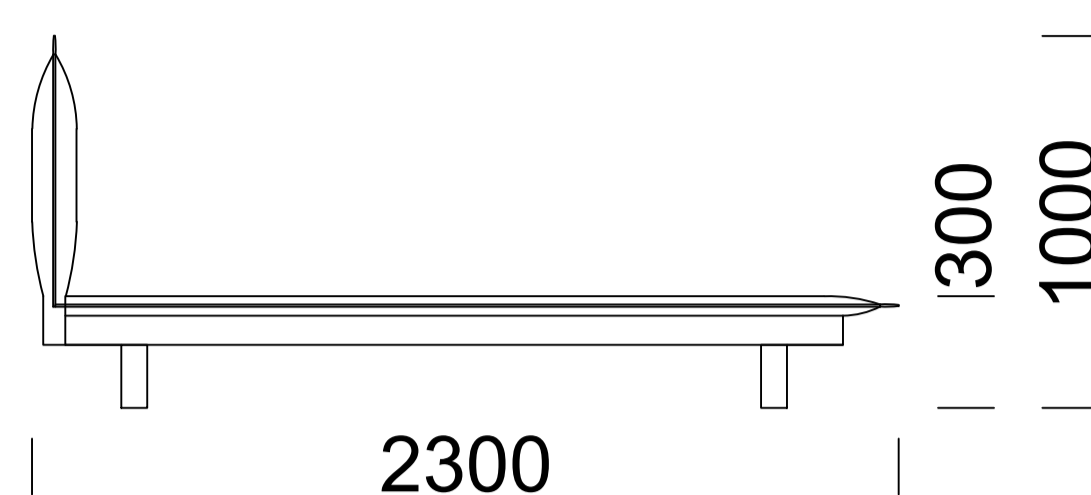

# VIOLET

140x200

160x200

180x200

Wypełnienie: pianka poliuretanowa wysokoelastyczna (najwyższy standard)

Filling: high flexibility polyurethane foam (top of the range)

Füllung: hochelastischer Polyurethanschaum (höchster Standard)

Nogi: lite drewno dębowe, kolor czarny

Legs: solid oak wood, colour black

Füße: massives Eichenholz in Farbe schwarz

Wymiary techniczne (mm) / technical informations (mm) / technischer spezifikation (mm)					
1	Wysokość całkowita/ <i>Total height/Gesamte Höhe</i>	1000	6	Szerokość całkowita (1400x2000) / <i>Total width (1400x2000)/Gesamtbreite (1400x2000)</i>	1800
2	Głębokość całkowita/ <i>Total depth/Gesamttiefe</i>	2300	7	Szerokość całkowita (1600x2000) / <i>Total width (1600x2000)/Gesamtbreite (1600x2000)</i>	2000
3	Wysokość skrzyni/ <i>Trunk height/Kastenhöhe</i>	300	8	Szerokość całkowita (1800x2000) / <i>Total width (1800x2000)/Gesamtbreite (1800x2000)</i>	2200
4	Wysokość nóżek/ <i>Legs height/Fußhöhe</i>	170	9	Stelaż pod materac/ <i>Mattress frame/Lattenrost</i>	tak / <i>yes/ja</i>
5	Pojemnik na pościel / <i>Bedding container/Bettwäschekasten</i>	nie / <i>no/nein</i>	10	Materac/ <i>Mattress/Matratze</i>	nie / <i>no/nein</i>