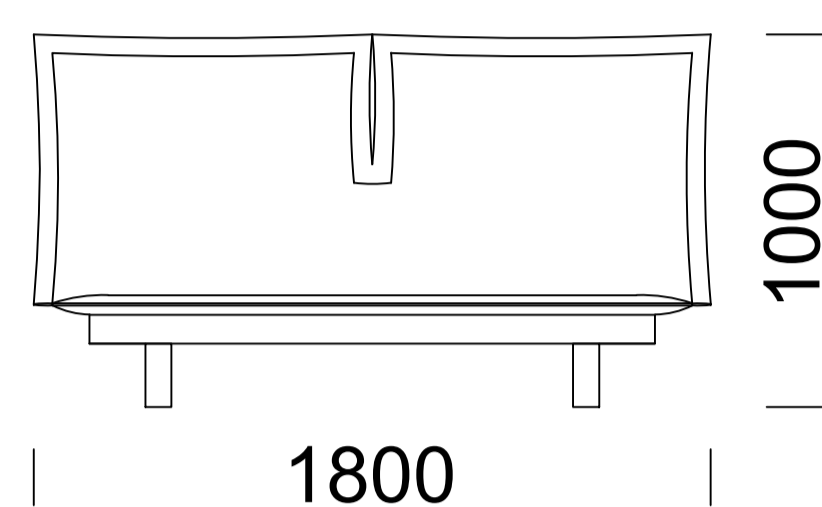

# VIOLET

140x200

160x200

180x200

Wypełnienie: pianka poliuretanowa wysokoelastyczna (najwyższy standard)

Filling: high flexibility polyurethane foam (top of the range)

Füllung: hochelastischer Polyurethanschaum (höchster Standard)

Nogi: lite drewno dębowe, kolor czarny

Legs: solid oak wood, colour black

Füße: massives Eichenholz in Farbe schwarz

Wymiary techniczne (mm) / technical informations (mm) / technischer spezifikation (mm)					
1	Wysokość całkowita/ <i>Total height/Gesamte Höhe</i>	1000	6	Szerokość całkowita (1400x2000) / <i>Total width (1400x2000)/Gesamtbreite (1400x2000)</i>	1800
2	Głębokość całkowita/ <i>Total depth/Gesamttiefe</i>	2300	7	Szerokość całkowita (1600x2000) / <i>Total width (1600x2000)/Gesamtbreite (1600x2000)</i>	2000
3	Wysokość skrzyni/ <i>Trunk height/Kastenhöhe</i>	300	8	Szerokość całkowita (1800x2000) / <i>Total width (1800x2000)/Gesamtbreite (1800x2000)</i>	2200
4	Wysokość nóżek/ <i>Legs height/Fußhöhe</i>	170	9	Stelaż pod materac/ <i>Mattress frame/Lattenrost</i>	tak / <i>yes/ja</i>
5	Pojemnik na pościel / <i>Bedding container/Bettwäschekasten</i>	nie / <i>no/nein</i>	10	Materac/ <i>Mattress/Matratze</i>	nie / <i>no/nein</i>