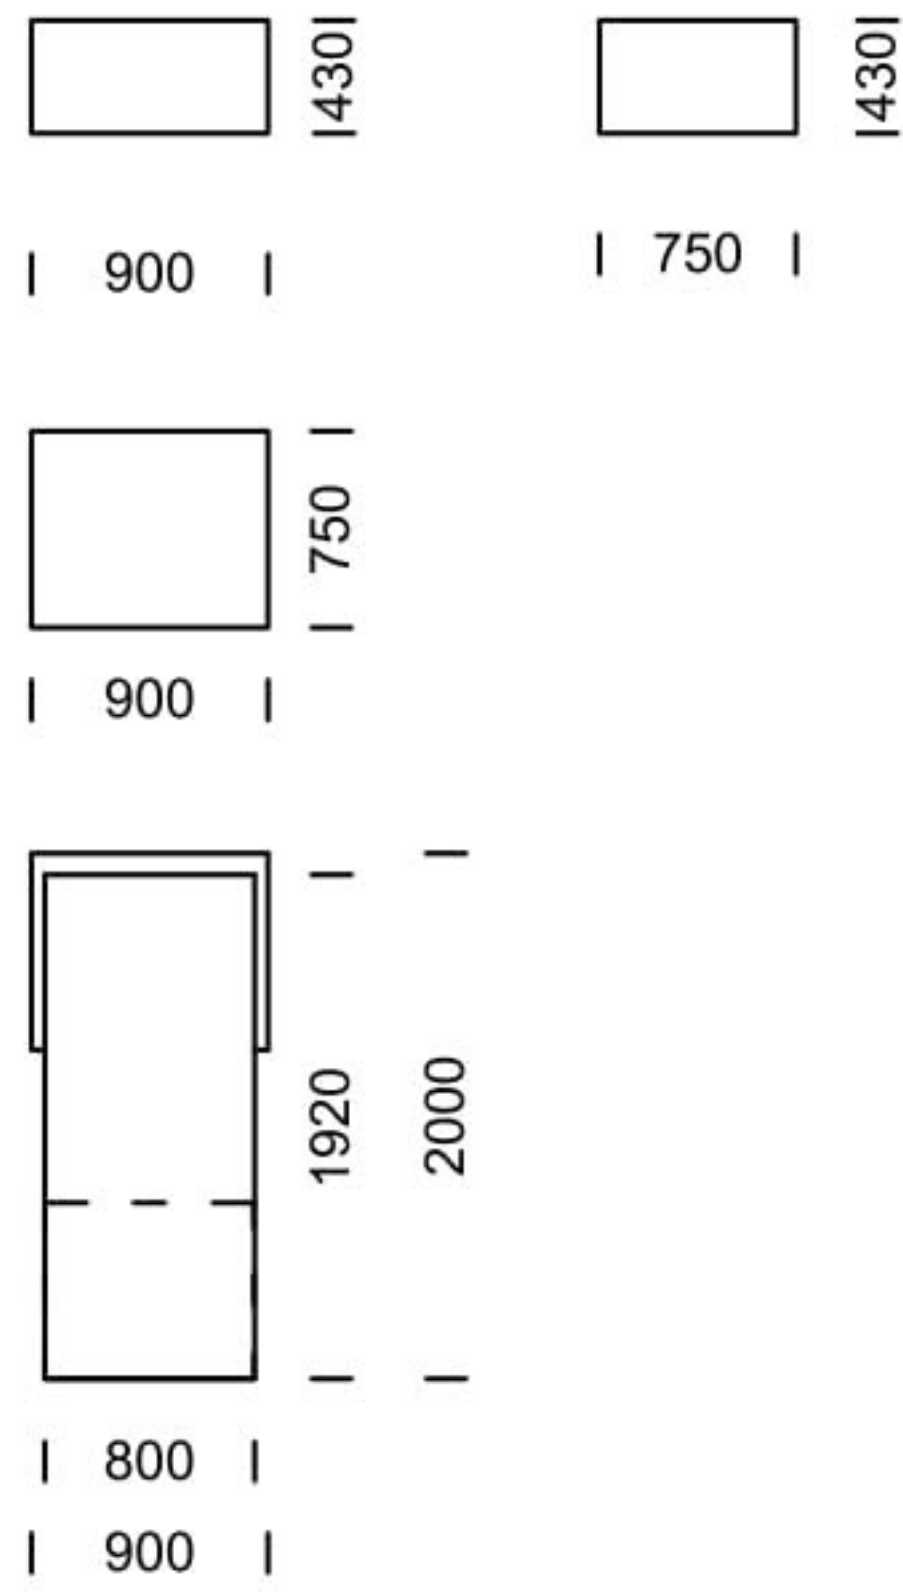

UMO

Pufa rozkładana
/ Pouf folding / Puff aufklappbar

Wymiary techniczne (mm) / <i>technical informations (mm)</i> / <i>technischer spezifikation (mm)</i>					
1	Wysokość całkowita / <i>Total height</i> / <i>Gesamte Höhe</i>	430	4	Szerokość siedziska / <i>Seat width</i> / <i>Breite des Sitzes</i>	900
2	Wysokość siedziska / <i>Seat height</i> / <i>Sitzhöhe</i>	430			
3	Głębokość całkowita / <i>Total depth</i> / <i>Gesamttiefe</i>	750	5	Powierzchnia spania / <i>Sleeping area</i> / <i>Schlaffläche</i>	1920 x 800