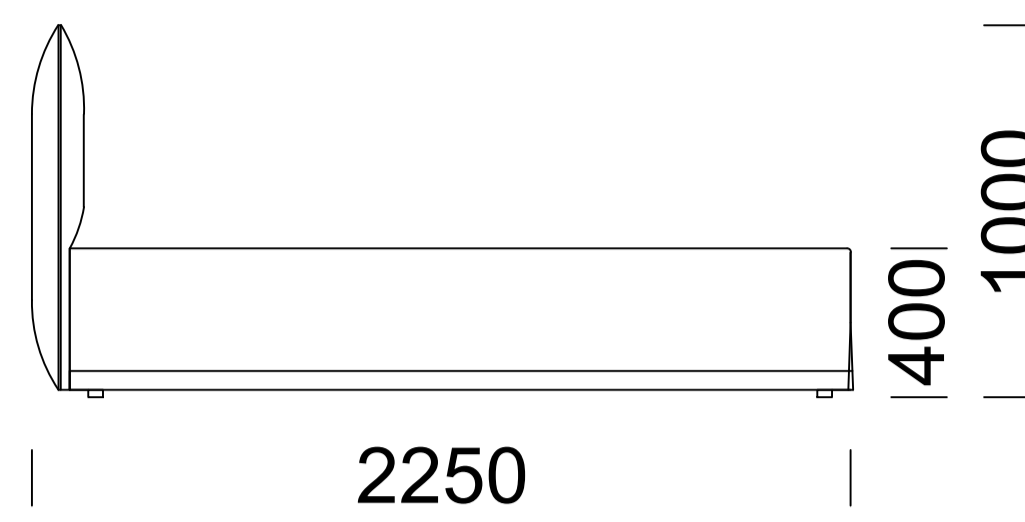

# PIANO

140x200

160x200

180x200

Wypełnienie: pianka poliuretanowa wysokoelastyczna (najwyższy standard)  
 Filling: high flexibility polyurethane foam (top of the range)  
 Füllung: hochelastischer Polyurethanschaum (höchster Standard)

Wymiary techniczne (mm) / technical informations (mm) / technischer spezifikation (mm)					
1	Wysokość całkowita/ <i>Total height/Gesamte Höhe</i>	1000	5	Szerokość całkowita (1400x2000) / <i>Total width (1400x2000)/Gesamtbreite (1400x2000)</i>	1600
2	Głębokość całkowita/ <i>Total depth/Gesamttiefe</i>	2250	6	Szerokość całkowita (1600x2000) / <i>Total width (1600x2000)/Gesamtbreite (1600x2000)</i>	1800
3	Wysokość skrzyni/ <i>Trunk height/Kastenhöhe</i>	400	7	Szerokość całkowita (1800x2000) / <i>Total width (1800x2000)/Gesamtbreite(1800x2000)</i>	2000
4	Wysokość nóg/ <i>Legs height/Fußhöhe</i>	20		Stelaż pod materac/ <i>Mattress frame/Lattenrost</i>	tak / <i>yes/ja</i>
	Pojemnik na pościel / <i>Bedding container/Bettwäschekasten</i>	tak / <i>yes/ja</i>		Materac/ <i>Mattress/Matratze</i>	nie / <i>no/nein</i>