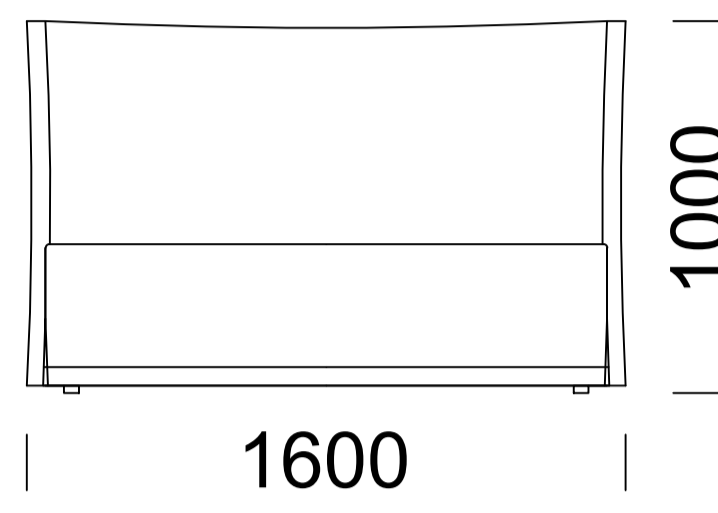

# PIANO

140x200

160x200

180x200

Wypełnienie: pianka poliuretanowa wysokoelastyczna (najwyższy standard)  
 Filling: high flexibility polyurethane foam (top of the range)  
 Füllung: hochelastischer Polyurethanschaum (höchster Standard)

Wymiary techniczne (mm) / technical informations (mm) / technischer spezifikation (mm)					
1	Wysokość całkowita/ <i>Total height/Gesamte Höhe</i>	1000	5	Szerokość całkowita (1400x2000) / <i>Total width (1400x2000)/Gesamtbreite (1400x2000)</i>	1600
2	Głębokość całkowita/ <i>Total depth/Gesamttiefe</i>	2250	6	Szerokość całkowita (1600x2000) / <i>Total width (1600x2000)/Gesamtbreite (1600x2000)</i>	1800
3	Wysokość skrzyni/ <i>Trunk height/Kastenhöhe</i>	400	7	Szerokość całkowita (1800x2000) / <i>Total width (1800x2000)/Gesamtbreite(1800x2000)</i>	2000
4	Wysokość nóg/ <i>Legs height/Fußhöhe</i>	20		Stelaż pod materac/ <i>Mattress frame/Lattenrost</i>	tak / <i>yes/ja</i>
	Pojemnik na pościel / <i>Bedding container/Bettwäschekasten</i>	tak / <i>yes/ja</i>		Materac/ <i>Mattress/Matratze</i>	nie / <i>no/nein</i>