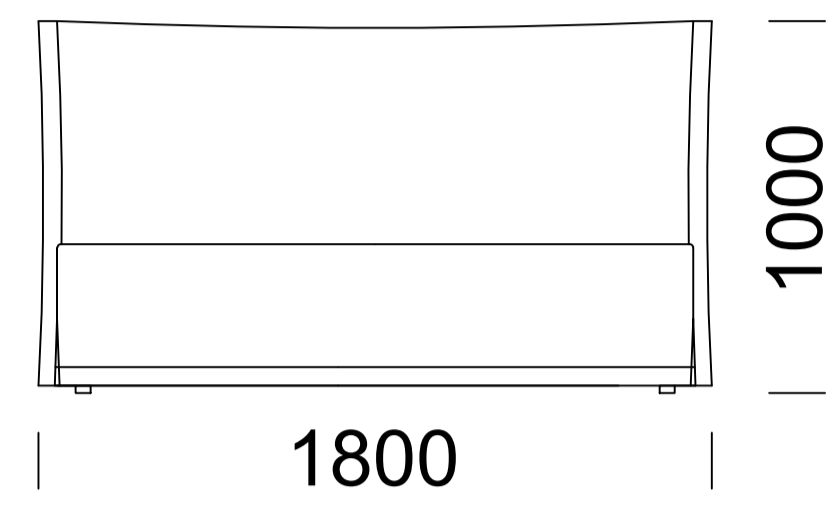

# PIANO

140x200

160x200

180x200

Wypełnienie: pianka poliuretanowa wysokoelastyczna (najwyższy standard)  
 Filling: high flexibility polyurethane foam (top of the range)  
 Füllung: hochelastischer Polyurethanschaum (höchster Standard)

Wymiary techniczne (mm) / technical informations (mm) / technischer spezifikation (mm)					
1	Wysokość całkowita/ <i>Total height/Gesamte Höhe</i>	1000	5	Szerokość całkowita (1400x2000) / <i>Total width (1400x2000)/Gesamtbreite (1400x2000)</i>	1600
2	Głębokość całkowita/ <i>Total depth/Gesamttiefe</i>	2250	6	Szerokość całkowita (1600x2000) / <i>Total width (1600x2000)/Gesamtbreite (1600x2000)</i>	1800
3	Wysokość skrzyni/ <i>Trunk height/Kastenhöhe</i>	400	7	Szerokość całkowita (1800x2000) / <i>Total width (1800x2000)/Gesamtbreite(1800x2000)</i>	2000
4	Wysokość nóg/ <i>Legs height/Fußhöhe</i>	20		Stelaż pod materac/ <i>Mattress frame/Lattenrost</i>	tak / <i>yes/ja</i>
	Pojemnik na pościel / <i>Bedding container/Bettwäschekasten</i>	tak / <i>yes/ja</i>		Materac/ <i>Mattress/Matratze</i>	nie / <i>no/nein</i>