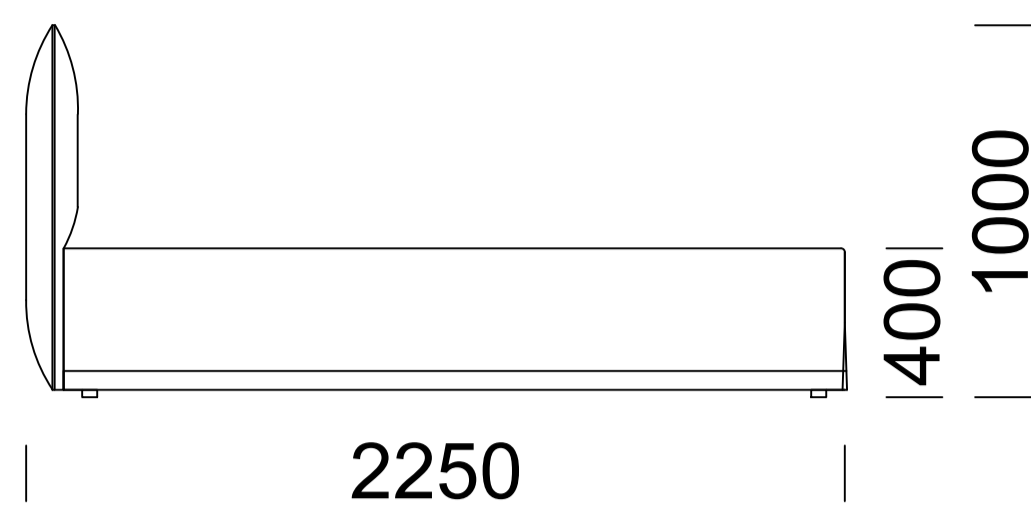

# PIANO

140x200

160x200

180x200

Wypełnienie: pianka poliuretanowa wysokoelastyczna (najwyższy standard)  
 Filling: high flexibility polyurethane foam (top of the range)  
 Füllung: hochelastischer Polyurethanschaum (höchster Standard)

Wymiary techniczne (mm) / technical informations (mm) / technischer spezifikation (mm)					
1	Wysokość całkowita/ <i>Total height/Gesamte Höhe</i>	1000	5	Szerokość całkowita (1400x2000) / <i>Total width (1400x2000)/Gesamtbreite (1400x2000)</i>	1600
2	Głębokość całkowita/ <i>Total depth/Gesamttiefe</i>	2250	6	Szerokość całkowita (1600x2000) / <i>Total width (1600x2000)/Gesamtbreite (1600x2000)</i>	1800
3	Wysokość skrzyni/ <i>Trunk height/Kastenhöhe</i>	400	7	Szerokość całkowita (1800x2000) / <i>Total width (1800x2000)/Gesamtbreite(1800x2000)</i>	2000
4	Wysokość nóg/ <i>Legs height/Fußhöhe</i>	20		Stelaż pod materac/ <i>Mattress frame/Lattenrost</i>	tak / <i>yes/ja</i>
	Pojemnik na pościel / <i>Bedding container/Bettwäschekasten</i>	tak / <i>yes/ja</i>		Materac/ <i>Mattress/Matratze</i>	nie / <i>no/nein</i>