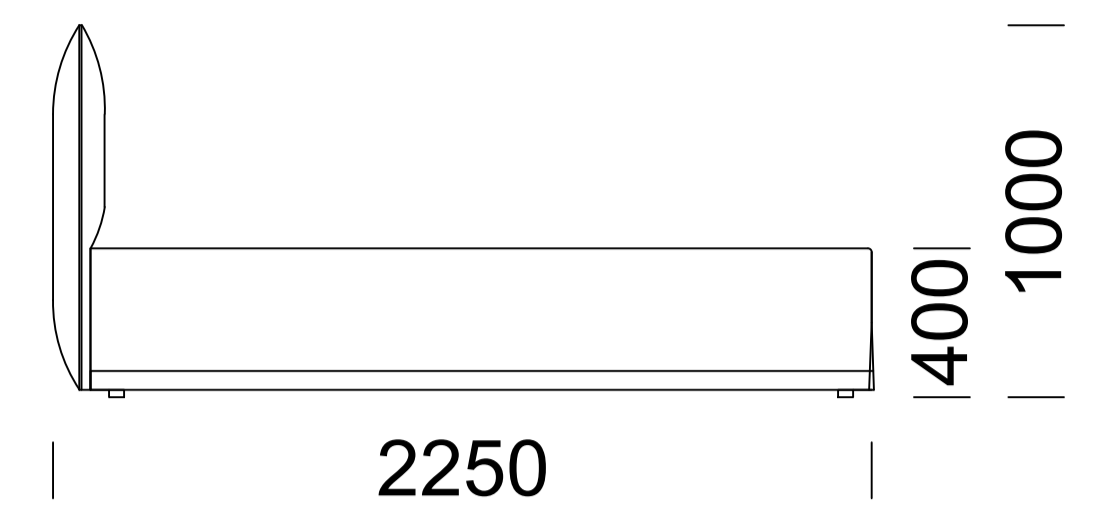

# PIANO

140x200

160x200

180x200

Wypełnienie: pianka poliuretanowa wysokoelastyczna (najwyższy standard)  
 Filling: high flexibility polyurethane foam (top of the range)  
 Füllung: hochelastischer Polyurethanschaum (höchster Standard)

Wymiary techniczne (mm) / technical informations (mm) / technischer spezifikation (mm)					
1	Wysokość całkowita/ <i>Total height/Gesamte Höhe</i>	1000	5	Szerokość całkowita (1400x2000) / <i>Total width (1400x2000)/Gesamtbreite (1400x2000)</i>	1600
2	Głębokość całkowita/ <i>Total depth/Gesamttiefe</i>	2250	6	Szerokość całkowita (1600x2000) / <i>Total width (1600x2000)/Gesamtbreite (1600x2000)</i>	1800
3	Wysokość skrzyni/ <i>Trunk height/Kastenhöhe</i>	400	7	Szerokość całkowita (1800x2000) / <i>Total width (1800x2000)/Gesamtbreite(1800x2000)</i>	2000
4	Wysokość nóg/ <i>Legs height/Fußhöhe</i>	20		Stelaż pod materac/ <i>Mattress frame/Lattenrost</i>	tak / <i>yes/ja</i>
	Pojemnik na pościel / <i>Bedding container/Bettwäschekasten</i>	tak / <i>yes/ja</i>		Materac/ <i>Mattress/Matratze</i>	nie / <i>no/nein</i>