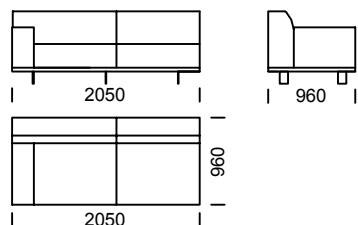

AERO

Siedzisko 2 os.
/ 2-Seater Seat / 2-Sitzer Sitzfläche

Siedzisko 2 os. PLUS
/ 2-Seater Seat PLUS / 2-Sitzer Sitzfläche PLUS

Siedzisko 3 os.
/ 3-Seater Seat / 3-Sitzer Sitzfläche

Siedzisko 3 os. PLUS
/ 3-Seater Seat PLUS / 3-Sitzer Sitzfläche PLUS

Siedzisko 3 os. MAXI
/ 3-Seater Seat MAXI / 3-Sitzer Sitzfläche MAXI

Szeglonek 1
/ Chaise longue 1 / Chaiselongue 1

Szeglonek 2
/ Chaise longue 2 / Chaiselongue 2

Szeglonek 3
/ Chaise longue 3 / Chaiselongue 3

Wymiary techniczne (mm) / technical informations (mm) / technischer spezifikation (mm)					
1	Wysokość całkowita/Total height/Gesamte Höhe	790	5	Głębokość całkowita/Total depth/Gesamttiefe	960
2	Wysokość siedziska/Seat height/Sitzhöhe	430	6	Głębokość siedziska/Seat depth/Tiefe des Sitzes	600-650
3	Wysokość podłokietnika/Armrest height/Höhe der Armlehne	610	7	Wysokość nóg/Legs height/Fußhöhe	130
4	Szerokość podłokietnika/Armrest width/Armlehnenbreite	240			