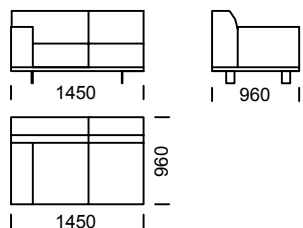

AERO

Siedzisko 2 os.
/ 2-Seater Seat / 2-Sitzer Sitzfläche