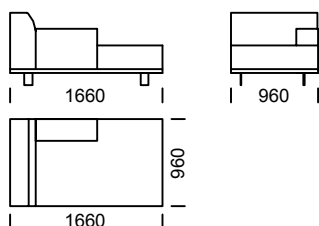

Sofa 3 os. MAXI
/ 3-Seater Sofa MAXI / 3-Sitzer Sofa MAXI

Wymiary techniczne (mm) / technical informations (mm) / technischer spezifikation (mm)					
1	Wysokość całkowita/Total height/Gesamte Höhe	790	5	Głębokość całkowita/Total depth/Gesamttiefe	960
2	Wysokość siedziska/Seat height/Sitzhöhe	430	6	Głębokość siedziska/Seat depth/Tiefe des Sitzes	600-650
3	Wysokość podłokietnika/Armrest height/Höhe der Armlehne	610	7	Wysokość nóg/Legs height/Fußhöhe	130
4	Szerokość podłokietnika/Armrest width/Armlehnenbreite	240			

AERO

Siedzisko 2 os.
/ 2-Seater Seat / 2-Sitzer Sitzfläche

Siedzisko 2 os. PLUS
/ 2-Seater Seat PLUS / 2-Sitzer Sitzfläche PLUS

Siedzisko 3 os.
/ 3-Seater Seat / 3-Sitzer Sitzfläche

Siedzisko 3 os. PLUS
/ 3-Seater Seat PLUS / 3-Sitzer Sitzfläche PLUS

Siedzisko 3 os. MAXI
/ 3-Seater Seat MAXI / 3-Sitzer Sitzfläche MAXI

Szeglonek 1
/ Chaise longue 1 / Chaiselongue 1

Szeglonek 2
/ Chaise longue 2 / Chaiselongue 2

Szeglonek 3
/ Chaise longue 3 / Chaiselongue 3

Wymiary techniczne (mm) / technical informations (mm) / technischer spezifikation (mm)					
1	Wysokość całkowita/Total height/Gesamte Höhe	790	5	Głębokość całkowita/Total depth/Gesamttiefe	960
2	Wysokość siedziska/Seat height/Sitzhöhe	430	6	Głębokość siedziska/Seat depth/Tiefe des Sitzes	600-650
3	Wysokość podłokietnika/Armrest height/Höhe der Armlehne	610	7	Wysokość nóg/Legs height/Fußhöhe	130
4	Szerokość podłokietnika/Armrest width/Armlehnenbreite	240			