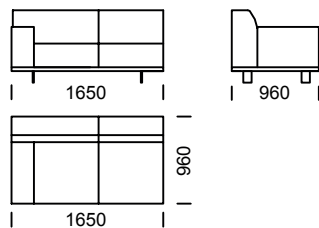

Siedzisko 2 os. PLUS
/ 2-Seater Seat PLUS / 2-Sitzer Sitzfläche PLUS