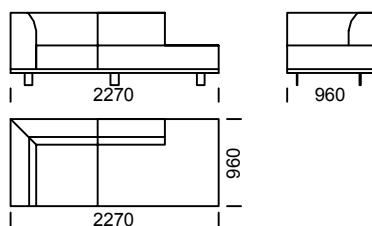

Sofa 3 os. MAXI
/ 3-Seater Sofa MAXI / 3-Sitzer Sofa MAXI

Wymiary techniczne (mm) / technical informations (mm) / technischer spezifikation (mm)					
1	Wysokość całkowita/Total height/Gesamte Höhe	790	5	Głębokość całkowita/Total depth/Gesamttiefe	960
2	Wysokość siedziska/Seat height/Sitzhöhe	430	6	Głębokość siedziska/Seat depth/Tiefe des Sitzes	600-650
3	Wysokość podłokietnika/Armrest height/Höhe der Armlehne	610	7	Wysokość nóg/Legs height/Fußhöhe	130
4	Szerokość podłokietnika/Armrest width/Armlehnenbreite	240			

AERO

Siedzisko 2 os.
/ 2-Seater Seat / 2-Sitzer Sitzfläche

Siedzisko 2 os. PLUS
/ 2-Seater Seat PLUS / 2-Sitzer Sitzfläche PLUS

Siedzisko 3 os.
/ 3-Seater Seat / 3-Sitzer Sitzfläche

Siedzisko 3 os. PLUS
/ 3-Seater Seat PLUS / 3-Sitzer Sitzfläche PLUS

Siedzisko 3 os. MAXI
/ 3-Seater Seat MAXI / 3-Sitzer Sitzfläche MAXI

Szeglonek 1
/ Chaise longue 1 / Chaiselongue 1

Szeglonek 2
/ Chaise longue 2 / Chaiselongue 2

Szeglonek 3
/ Chaise longue 3 / Chaiselongue 3

Wymiary techniczne (mm) / technical informations (mm) / technischer spezifikation (mm)					
1	Wysokość całkowita/Total height/Gesamte Höhe	790	5	Głębokość całkowita/Total depth/Gesamttiefe	960
2	Wysokość siedziska/Seat height/Sitzhöhe	430	6	Głębokość siedziska/Seat depth/Tiefe des Sitzes	600-650
3	Wysokość podłokietnika/Armrest height/Höhe der Armlehne	610	7	Wysokość nóg/Legs height/Fußhöhe	130
4	Szerokość podłokietnika/Armrest width/Armlehnenbreite	240			