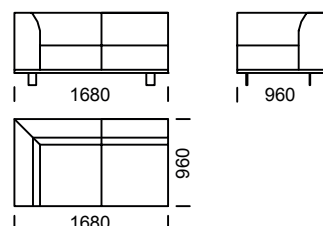

Siedzisko 3 os. MAXI
/ 3-Seater Seat MAXI / 3-Sitzer Sitzfläche MAXI

Szeglonek 1
/ Chaise longue 1 / Chaiselongue 1

Szeglonek 2
/ Chaise longue 2 / Chaiselongue 2

Szeglonek 3
/ Chaise longue 3 / Chaiselongue 3

Wymiary techniczne (mm) / technical informations (mm) / technischer spezifikation (mm)					
1	Wysokość całkowita/Total height/Gesamte Höhe	790	5	Głębokość całkowita/Total depth/Gesamttiefe	960
2	Wysokość siedziska/Seat height/Sitzhöhe	430	6	Głębokość siedziska/Seat depth/Tiefe des Sitzes	600-650
3	Wysokość podłokietnika/Armrest height/Höhe der Armlehne	610	7	Wysokość nóg/Legs height/Fußhöhe	130
4	Szerokość podłokietnika/Armrest width/Armlehnenbreite	240			