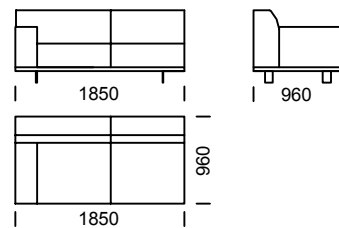

AERO

Siedzisko 2 os.
/ 2-Seater Seat / 2-Sitzer Sitzfläche

Siedzisko 2 os. PLUS
/ 2-Seater Seat PLUS / 2-Sitzer Sitzfläche PLUS

Siedzisko 3 os.
/ 3-Seater Seat / 3-Sitzer Sitzfläche

Siedzisko 3 os. PLUS
/ 3-Seater Seat PLUS / 3-Sitzer Sitzfläche PLUS

Siedzisko 3 os. MAXI
/ 3-Seater Seat MAXI / 3-Sitzer Sitzfläche MAXI

Szeglonek 1
/ Chaise longue 1 / Chaiselongue 1

Szeglonek 2
/ Chaise longue 2 / Chaiselongue 2

Szeglonek 3
/ Chaise longue 3 / Chaiselongue 3

Wymiary techniczne (mm) / technical informations (mm) / technischer spezifikation (mm)					
1	Wysokość całkowita/Total height/Gesamte Höhe	790	5	Głębokość całkowita/Total depth/Gesamttiefe	960
2	Wysokość siedziska/Seat height/Sitzhöhe	430	6	Głębokość siedziska/Seat depth/Tiefe des Sitzes	600-650
3	Wysokość podłokietnika/Armrest height/Höhe der Armlehne	610	7	Wysokość nóg/Legs height/Fußhöhe	130
4	Szerokość podłokietnika/Armrest width/Armlehnenbreite	240			