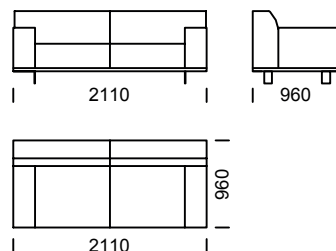

AERO

Sofa 2 os.
/ 2-Seater Sofa / 2-Sitzer Sofa

Sofa 2 os. PLUS
/ 2-Seater Sofa PLUS / 2-Sitzer Sofa PLUS

Sofa 3 os.
/ 3-Seater Sofa / 3-Sitzer Sofa

Sofa 3 os. PLUS
/ 3-Seater Sofa PLUS / 3-Sitzer Sofa PLUS

Sofa 3 os. MAXI
/ 3-Seater Sofa MAXI / 3-Sitzer Sofa MAXI

Wymiary techniczne (mm) / technical informations (mm) / technischer spezifikation (mm)					
1	Wysokość całkowita/Total height/Gesamte Höhe	790	5	Głębokość całkowita/Total depth/Gesamttiefe	960
2	Wysokość siedziska/Seat height/Sitzhöhe	430	6	Głębokość siedziska/Seat depth/Tiefe des Sitzes	600-650
3	Wysokość podłokietnika/Armrest height/Höhe der Armlehne	610	7	Wysokość nóg/Legs height/Fußhöhe	130
4	Szerokość podłokietnika/Armrest width/Armlehnenbreite	240			