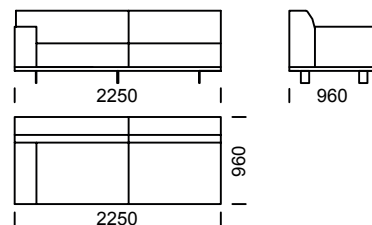

AERO

Siedzisko 2 os.
/ 2-Seater Seat / 2-Sitzer Sitzfläche

Siedzisko 2 os. PLUS
/ 2-Seater Seat PLUS / 2-Sitzer Sitzfläche PLUS

Siedzisko 3 os.
/ 3-Seater Seat / 3-Sitzer Sitzfläche

Siedzisko 3 os. PLUS
/ 3-Seater Seat PLUS / 3-Sitzer Sitzfläche PLUS

Siedzisko 3 os. MAXI
/ 3-Seater Seat MAXI / 3-Sitzer Sitzfläche MAXI

Szeglonek 1
/ Chaise longue 1 / Chaiselongue 1

Szeglonek 2
/ Chaise longue 2 / Chaiselongue 2

Szeglonek 3
/ Chaise longue 3 / Chaiselongue 3

Wymiary techniczne (mm) / technical informations (mm) / technischer spezifikation (mm)					
1	Wysokość całkowita/Total height/Gesamte Höhe	790	5	Głębokość całkowita/Total depth/Gesamttiefe	960
2	Wysokość siedziska/Seat height/Sitzhöhe	430	6	Głębokość siedziska/Seat depth/Tiefe des Sitzes	600-650
3	Wysokość podłokietnika/Armrest height/Höhe der Armlehne	610	7	Wysokość nóg/Legs height/Fußhöhe	130
4	Szerokość podłokietnika/Armrest width/Armlehnenbreite	240			