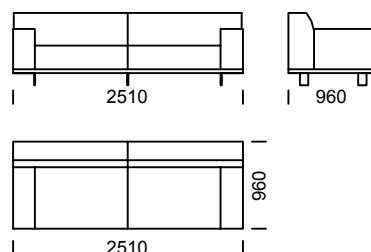

AERO

Sofa 2 os.
/ 2-Seater Sofa / 2-Sitzer Sofa

Sofa 2 os. PLUS
/ 2-Seater Sofa PLUS / 2-Sitzer Sofa PLUS

Sofa 3 os.
/ 3-Seater Sofa / 3-Sitzer Sofa

Sofa 3 os. PLUS
/ 3-Seater Sofa PLUS / 3-Sitzer Sofa PLUS

Sofa 3 os. MAXI
/ 3-Seater Sofa MAXI / 3-Sitzer Sofa MAXI

Wymiary techniczne (mm) / technical informations (mm) / technischer spezifikation (mm)					
1	Wysokość całkowita/Total height/Gesamte Höhe	790	5	Głębokość całkowita/Total depth/Gesamttiefe	960
2	Wysokość siedziska/Seat height/Sitzhöhe	430	6	Głębokość siedziska/Seat depth/Tiefe des Sitzes	600-650
3	Wysokość podłokietnika/Armrest height/Höhe der Armlehne	610	7	Wysokość nóg/Legs height/Fußhöhe	130
4	Szerokość podłokietnika/Armrest width/Armlehnenbreite	240			

Wymiary techniczne (mm) / technical informations (mm) / technischer spezifikation (mm)					
1	Wysokość całkowita/Total height/Gesamte Höhe	790	5	Głębokość całkowita/Total depth/Gesamttiefe	960
2	Wysokość siedziska/Seat height/Sitzhöhe	430	6	Głębokość siedziska/Seat depth/Tiefe des Sitzes	600-650
3	Wysokość podłokietnika/Armrest height/Höhe der Armlehne	610	7	Wysokość nóg/Legs height/Fußhöhe	130
4	Szerokość podłokietnika/Armrest width/Armlehnenbreite	240			