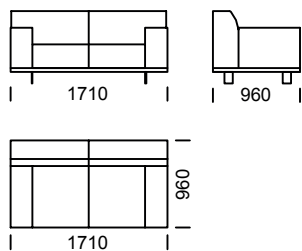

AERO

Sofa 2 os.
/ 2-Seater Sofa / 2-Sitzer Sofa

Sofa 2 os. PLUS
/ 2-Seater Sofa PLUS / 2-Sitzer Sofa PLUS

Sofa 3 os.
/ 3-Seater Sofa / 3-Sitzer Sofa

Sofa 3 os. PLUS
/ 3-Seater Sofa PLUS / 3-Sitzer Sofa PLUS

Sofa 3 os. MAXI
/ 3-Seater Sofa MAXI / 3-Sitzer Sofa MAXI

Wymiary techniczne (mm) / technical informations (mm) / technischer spezifikation (mm)					
1	Wysokość całkowita/Total height/Gesamte Höhe	790	5	Głębokość całkowita/Total depth/Gesamttiefe	960
2	Wysokość siedziska/Seat height/Sitzhöhe	430	6	Głębokość siedziska/Seat depth/Tiefe des Sitzes	600-650
3	Wysokość podłokietnika/Armrest height/Höhe der Armlehne	610	7	Wysokość nóg/Legs height/Fußhöhe	130
4	Szerokość podłokietnika/Armrest width/Armlehnenbreite	240			

Wymiary techniczne (mm) / technical informations (mm) / technischer spezifikation (mm)					
1	Wysokość całkowita/Total height/Gesamte Höhe	790	5	Głębokość całkowita/Total depth/Gesamttiefe	960
2	Wysokość siedziska/Seat height/Sitzhöhe	430	6	Głębokość siedziska/Seat depth/Tiefe des Sitzes	600-650
3	Wysokość podłokietnika/Armrest height/Höhe der Armlehne	610	7	Wysokość nóg/Legs height/Fußhöhe	130
4	Szerokość podłokietnika/Armrest width/Armlehnenbreite	240			