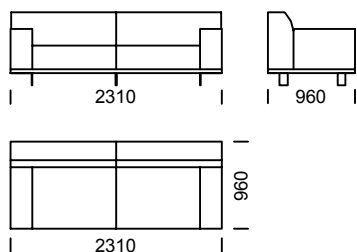

AERO

Sofa 2 os.
/ 2-Seater Sofa / 2-Sitzer Sofa

Sofa 2 os. PLUS
/ 2-Seater Sofa PLUS / 2-Sitzer Sofa PLUS

Sofa 3 os.
/ 3-Seater Sofa / 3-Sitzer Sofa

Sofa 3 os. PLUS
/ 3-Seater Sofa PLUS / 3-Sitzer Sofa PLUS

Sofa 3 os. MAXI
/ 3-Seater Sofa MAXI / 3-Sitzer Sofa MAXI

Wymiary techniczne (mm) / technical informations (mm) / technischer spezifikation (mm)					
1	Wysokość całkowita/Total height/Gesamte Höhe	790	5	Głębokość całkowita/Total depth/Gesamttiefe	960
2	Wysokość siedziska/Seat height/Sitzhöhe	430	6	Głębokość siedziska/Seat depth/Tiefe des Sitzes	600-650
3	Wysokość podłokietnika/Armrest height/Höhe der Armlehne	610	7	Wysokość nóg/Legs height/Fußhöhe	130
4	Szerokość podłokietnika/Armrest width/Armlehnenbreite	240			