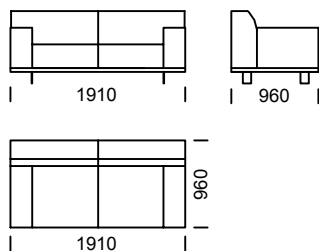

AERO

Sofa 2 os.
/ 2-Seater Sofa / 2-Sitzer Sofa

Sofa 2 os. PLUS
/ 2-Seater Sofa PLUS / 2-Sitzer Sofa PLUS

Sofa 3 os.
/ 3-Seater Sofa / 3-Sitzer Sofa

Sofa 3 os. PLUS
/ 3-Seater Sofa PLUS / 3-Sitzer Sofa PLUS

Sofa 3 os. MAXI
/ 3-Seater Sofa MAXI / 3-Sitzer Sofa MAXI

Wymiary techniczne (mm) / technical informations (mm) / technischer spezifikation (mm)					
1	Wysokość całkowita/Total height/Gesamte Höhe	790	5	Głębokość całkowita/Total depth/Gesamttiefe	960
2	Wysokość siedziska/Seat height/Sitzhöhe	430	6	Głębokość siedziska/Seat depth/Tiefe des Sitzes	600-650
3	Wysokość podłokietnika/Armrest height/Höhe der Armlehne	610	7	Wysokość nóg/Legs height/Fußhöhe	130
4	Szerokość podłokietnika/Armrest width/Armlehnenbreite	240			