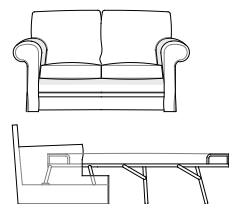

VXBR160ZA *easy* VBR160ZA *classic*

L 162 x P 230 x H 80

materasso / mattress / matelas
Matratze Maß / Matpac / materac

cm. 105 x 182 x 7,5 h