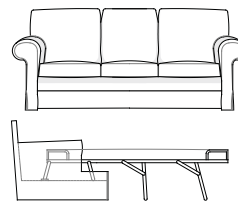

VXBR215ZA *easy* VBR215ZA *classic*

L 216 x P 230 x H 80

materasso / mattress / matelas
Matratze Maß / Matpac / materac

cm. 145 x 182 x 7,5 h