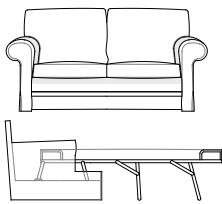

## VXBR160ZA *easy* VBR160ZA *classic*

L 162 x P 230 x H 80

materasso / mattress / matelas  
Matratze Maß / Matpac / materac

cm. 105 x 182 x 7,5 h

## VXBR185ZA *easy* VBR185ZA *classic*

L 184 x P 230 x H 80

materasso / mattress / matelas  
Matratze Maß / Matpac / materac

cm. 115 x 182 x 7,5 h