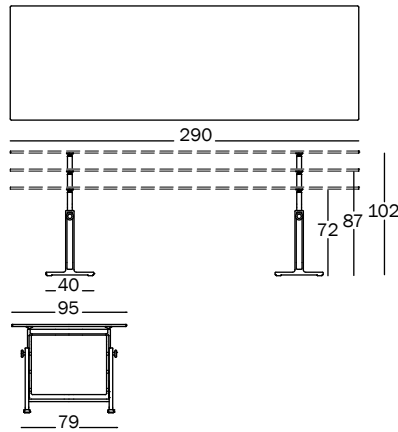

Brut — design Konstantin Grcic, 2017

Table
Pair of trestles, adjustable in height

Material: cast-iron, painted in polyester powder. Tops in veneered oak or in steel plate, electro-galvanized and painted in polyester powder.

Mesa
Par de caballetes con altura regulable

Material: fundición de hierro barnizado poliéster. Tableros de roble contrachapado o de chapa electro-galvanizada y barnizada poliéster.

Table
Paire de treteaux réglables en hauteur

Tavolo
Coppia di cavalletti regolabili in altezza

Materiali: ghisa verniciata poliester. Piani in rovere impiallacciato o in lamiera elettrozincata e verniciata poliester.

Frame: Anthracite Grey 5142
Top: Black Steel Plate