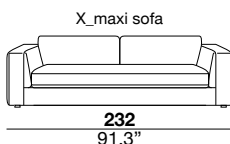

divano modulare con fusto in legno e supporto di nastri elastici. I braccioli sono in legno ricoperti in poliuretano espanso. Il cuscino di seduta è realizzato in poliuretano espanso ricoperto in piuma d'oca sterilizzata anallergica. I cuscini schienali sono imbottiti in piuma d'oca sterilizzata anallergica. Il basamento è in metallo cromato nero disponibile anche lucido. Piedini in plastica nera.