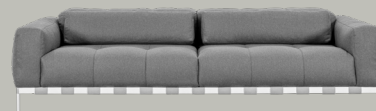

cierra1972

Divano modulare con schienale in metallo, dotato di un meccanismo reclinabile imbottito con poliuretano espanso e microfibra siliconata. Telaio in legno con supporto di nastri elastici. Cuscino di seduta imbottito con diverse densità di poliuretano espanso. Poggiatesta imbottiti con microfibra siliconata, inclusi in ciascun elemento. Basamento in metallo verniciato opaco disponibile nei seguenti colori RAL: 9005-5020-6026-3003-9002-7030-7024. Dettaglio piede in metallo cromato disponibile in tre varianti: cromato nero, cromato lucido, cromato oro.

Note: Su richiesta sono disponibili cinghie in pelle a decorazione del basamento.

Modular sofa with backrest frame in metal, equipped with an adjustable mechanism, padded with expanded polyurethane foam and siliconized microfiber. The wooden frame is supported by elastic belts. The seat cushion is filled with expanded polyurethane foam with different densities. The lumbar pillows, included in each element, are padded with siliconized microfiber. The matte lacquered metal base is available in different RAL-colors: 9005-5020-6026-3003-9002-7030-7024. The metal leg detail is available in three different finishing: polished chrome-plated, black chrome-plated or with a gold color finishing.

Option: leather bands for decoration of the basement, available on demand.

altezza seduta seat height	profondità seduta seat depth	larghezza braccio arm width	altezza braccio arm height	altezza piede feet height
41 cm 16"	53/68 cm 21/27"	18 cm 7.1"	57 cm 22.4"	13 cm 5.1"

2\_2 seats sofa

170  
66.9"

3\_3 seats sofa (1 mechanism)

204  
80.3"

X\_maxi sofa

237  
93.3"

31\_element without arms

100  
39.4"